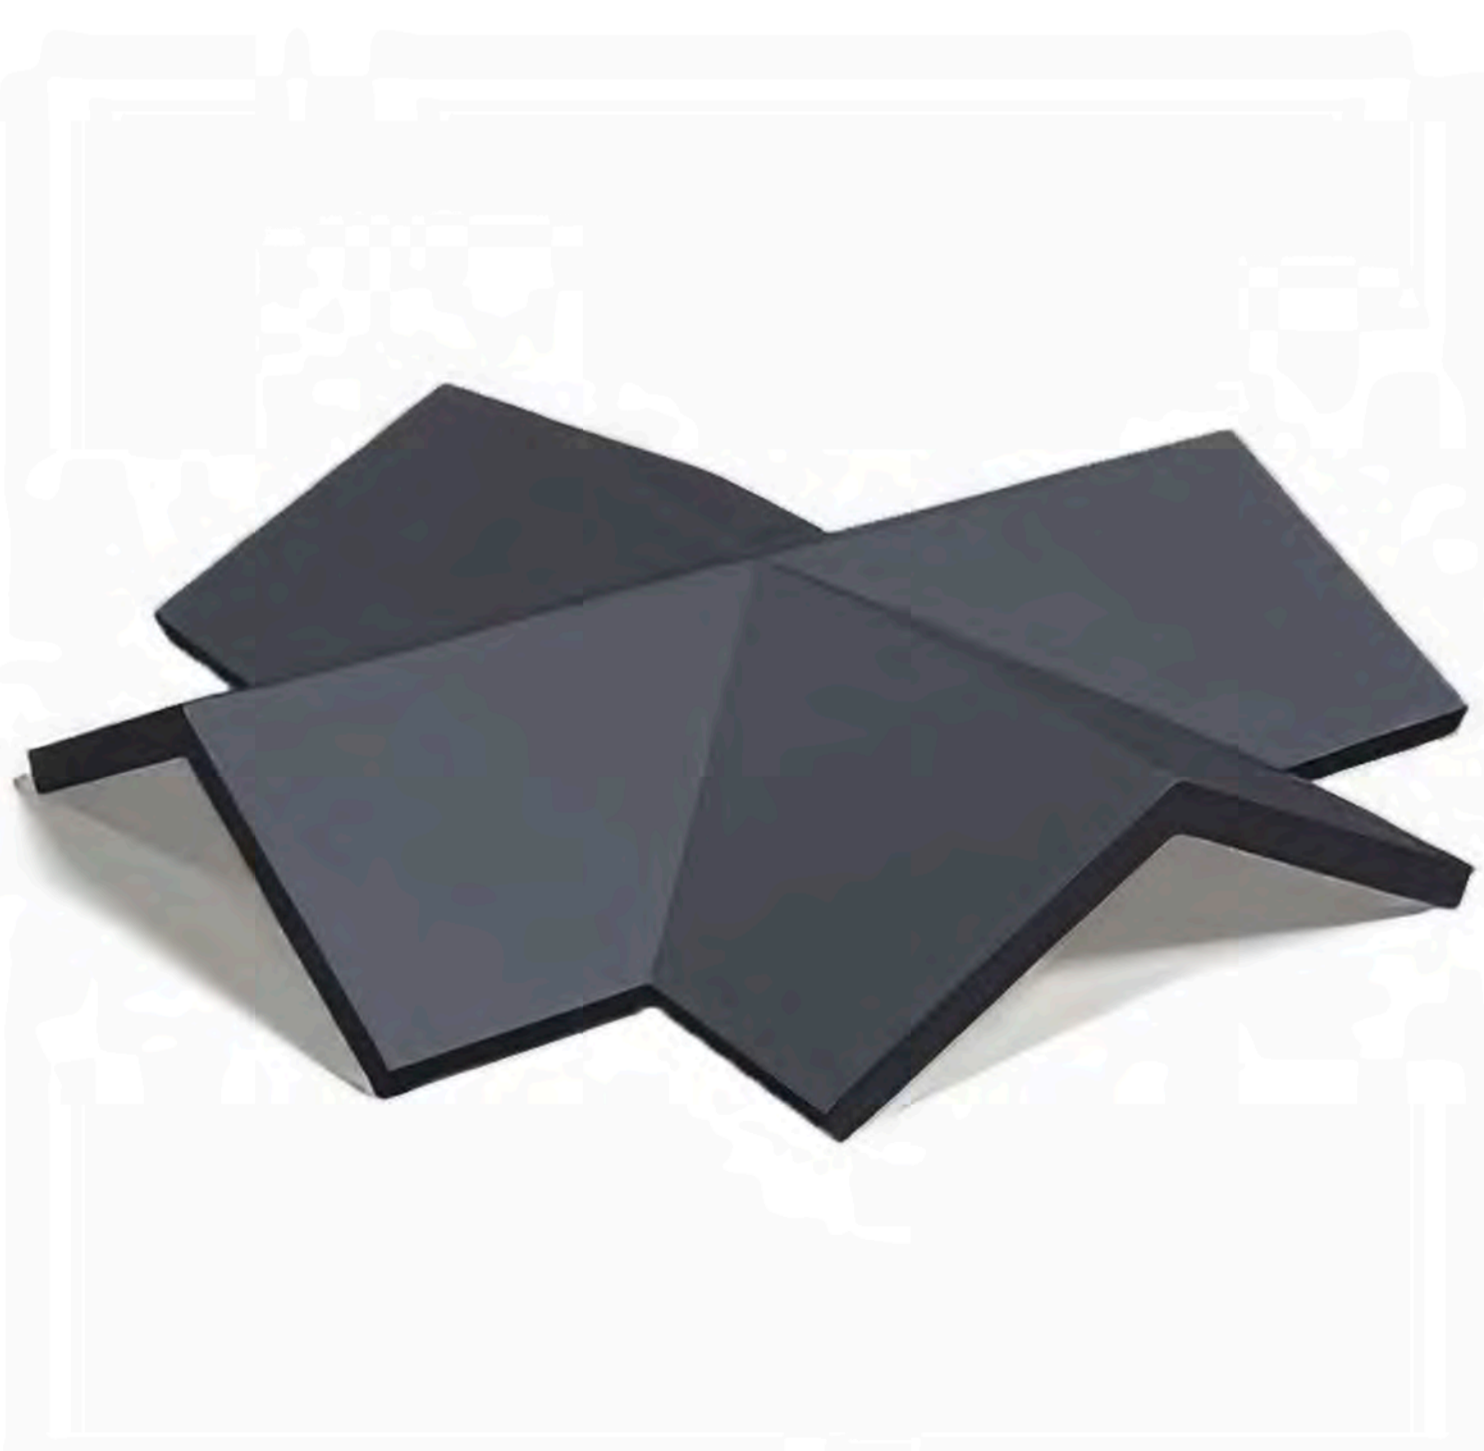

Упаковка, шт./поддон 20
Вес кг/шт. 5,1
Длина, мм 340
Ширина, мм 340
Высота, мм 110

Х-ОБРАЗНАЯ КОНЬКОВАЯ ЧЕРЕПИЦА, модель PLATT

Цвет	Артикул	Цена, руб
PLATT, графит	021048	6140
PLATT, антрацит	021030	6140
PLATT, черный	021020	6140
PLATT, кирпично-красный	021024	6140
PLATT, коричневый	021022	6140

+7 (800) 600 8929

www.kriastak.ru