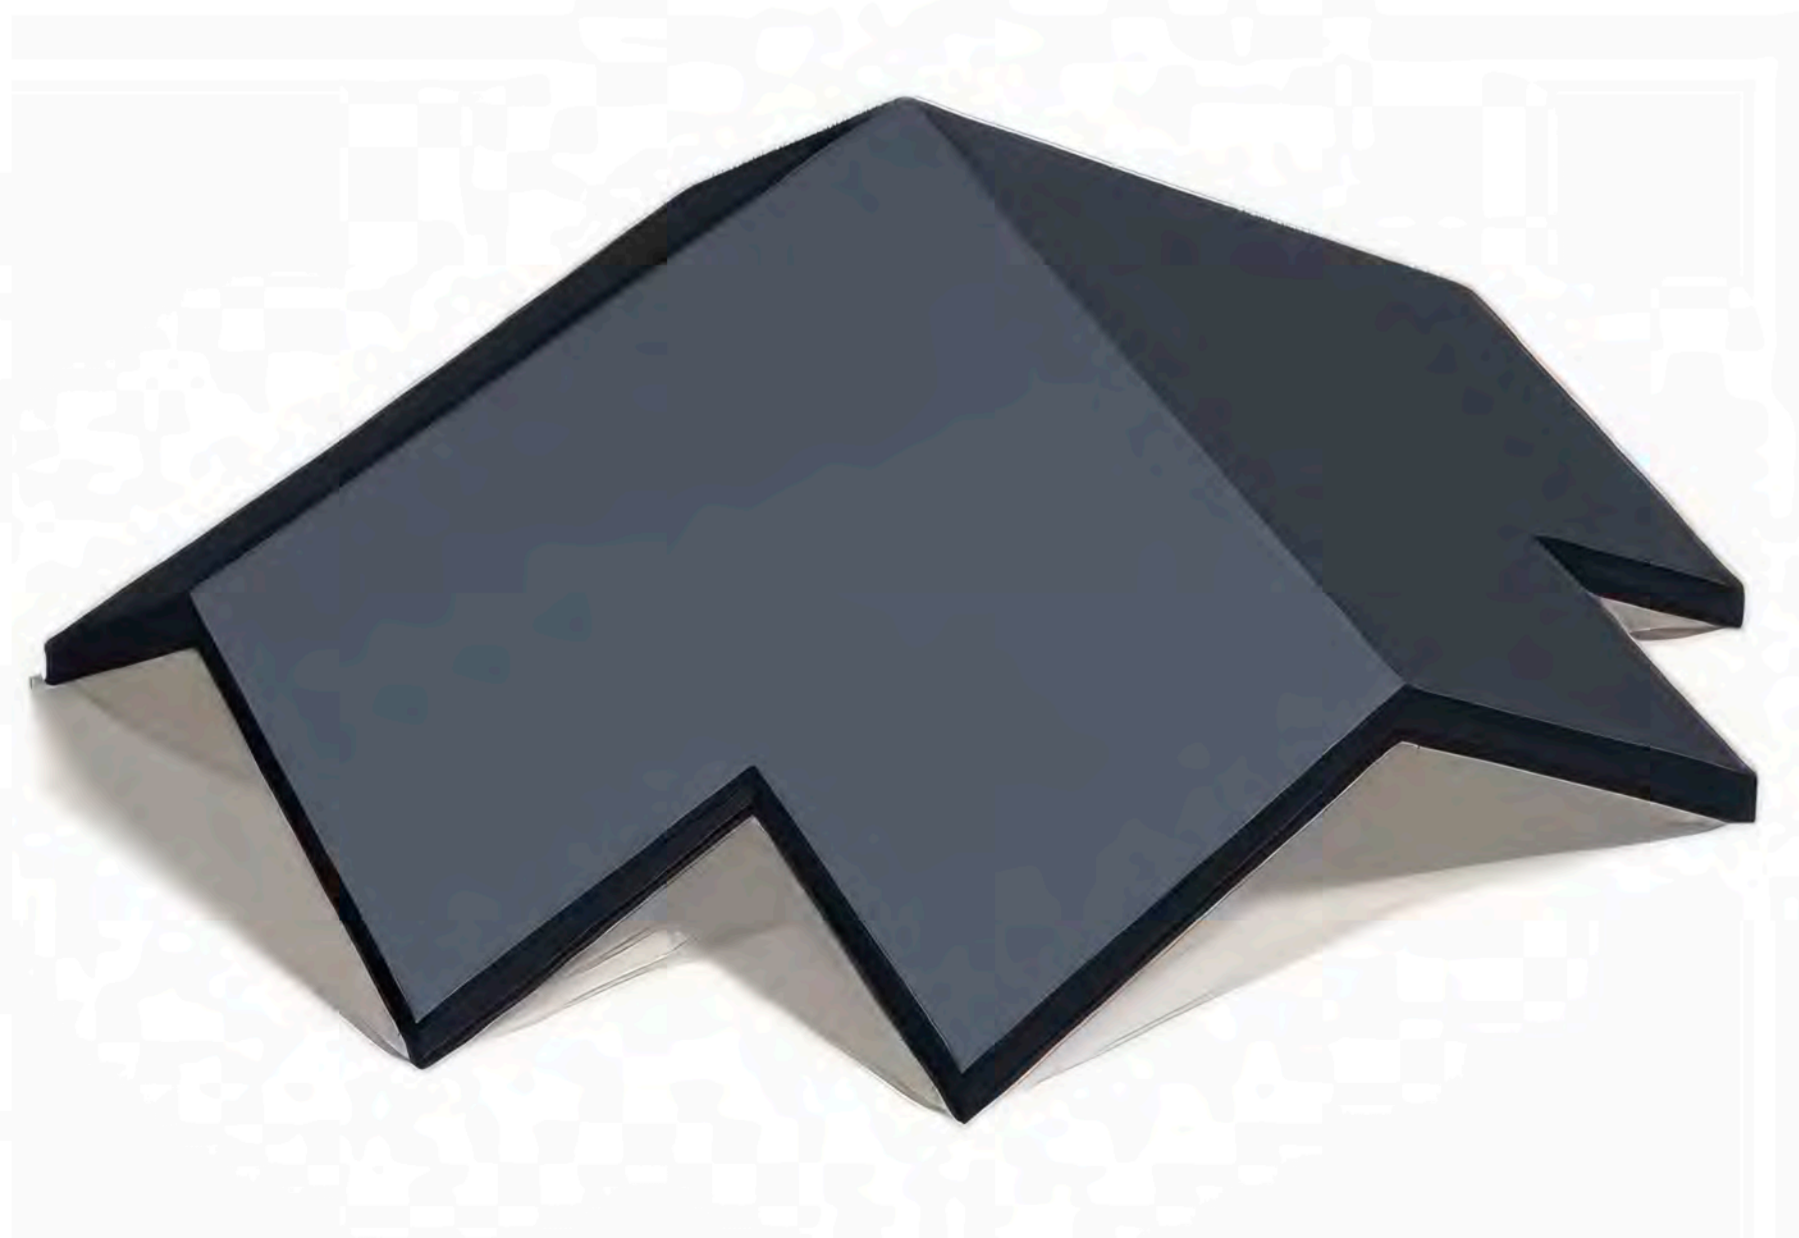

Упаковка, шт./поддон	10
Вес кг/шт.	6,4
Длина, мм	Заказная
Ширина, мм	Заказная
Высота, мм	Заказная

X-ОБРАЗНАЯ ЗАКАЗНАЯ ЧЕРЕПИЦА, модель PLATT

Цвет	Артикул	Цена, руб
PLATT, графит	021648	24900
PLATT, антрацит	021630	24900
PLATT, черный	021620	24900
PLATT, кирпично-красный	021624	24900
PLATT, коричневый	021622	24900

+7 (800) 600 8929

www.kriastak.ru