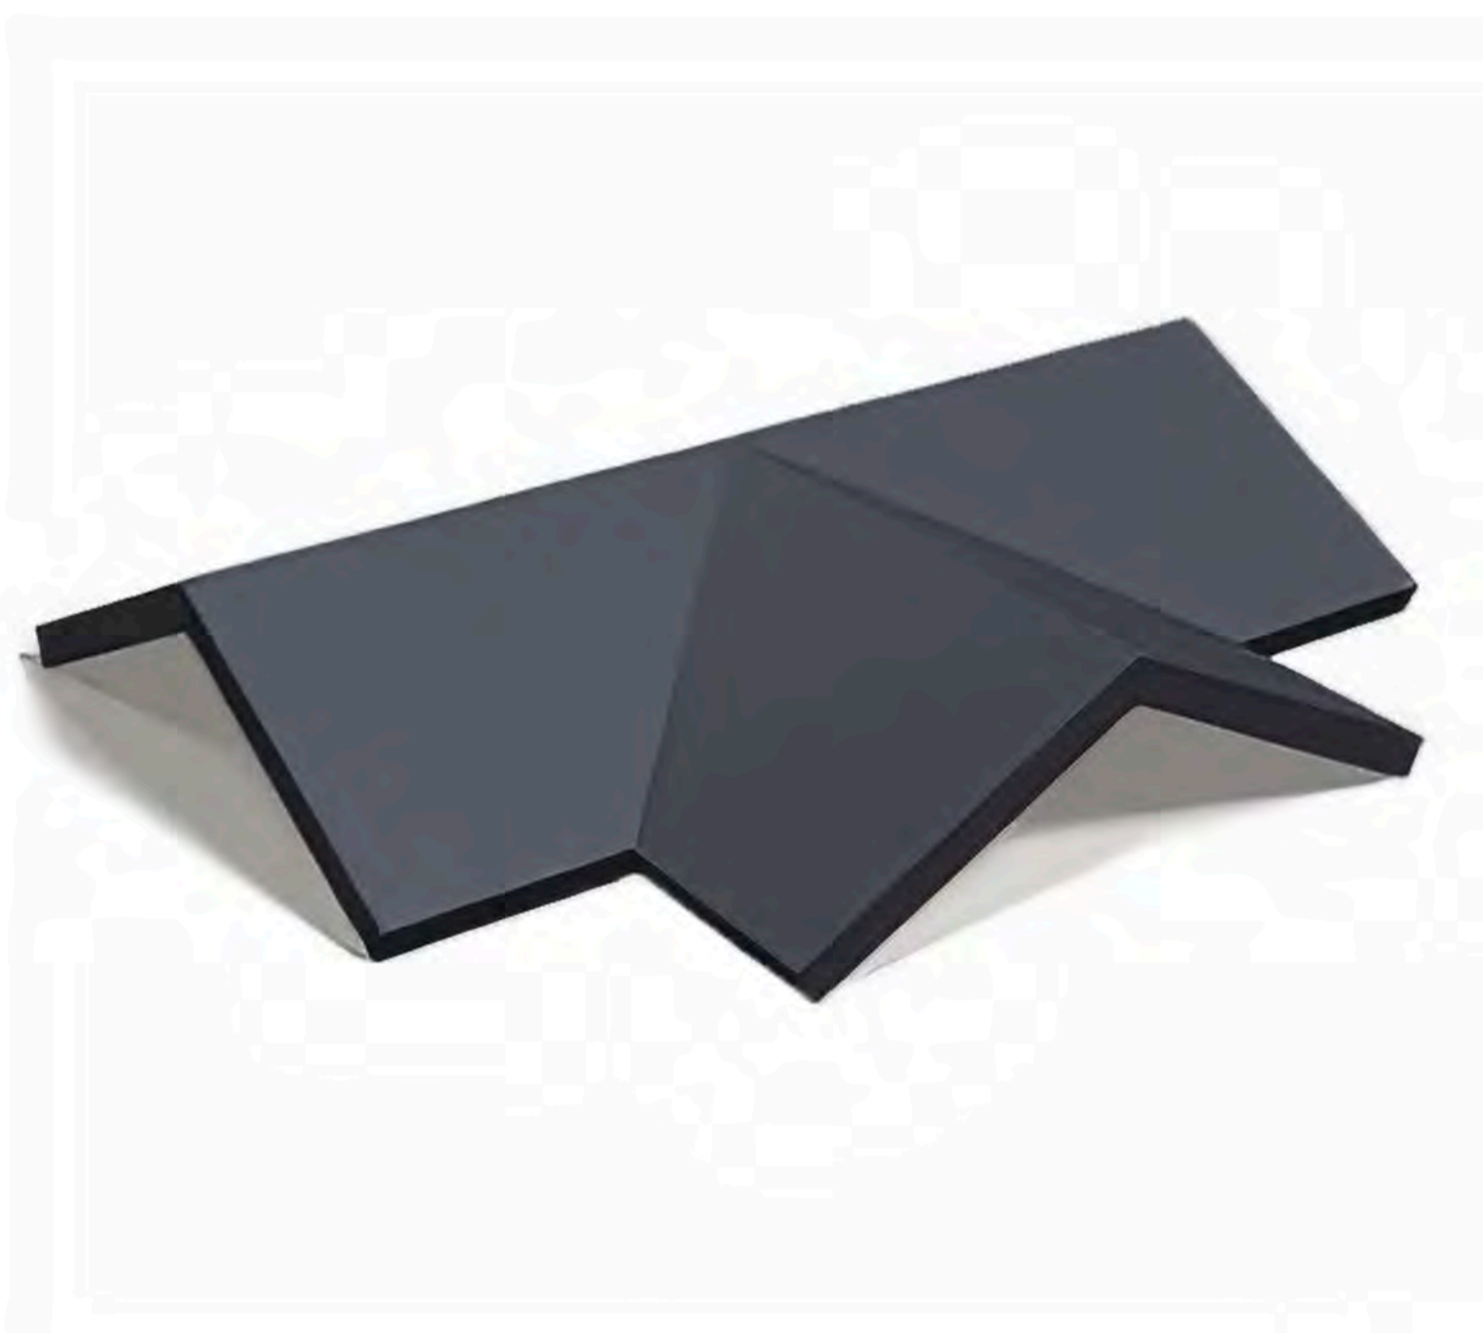

+7 (800) 600 8929

www.kriastak.ru

KRIASTAK

НАТУРАЛЬНЫЕ КРОВЕЛЬНЫЕ МАТЕРИАЛЫ

ПРАЙС-ЛИСТ 2024 НОВИНКИ АССОРТИМЕНТА

НОВИНКА 2024 года: СПЕЦИАЛЬНЫЕ КОНЬКОВЫЕ ЭЛЕМЕНТЫ PLATT

Специальные коньковые элементы черепицы предназначены для монтажа сложных узлов при горизонтальном схождении коньков и придают кровле строгий законченный вид.