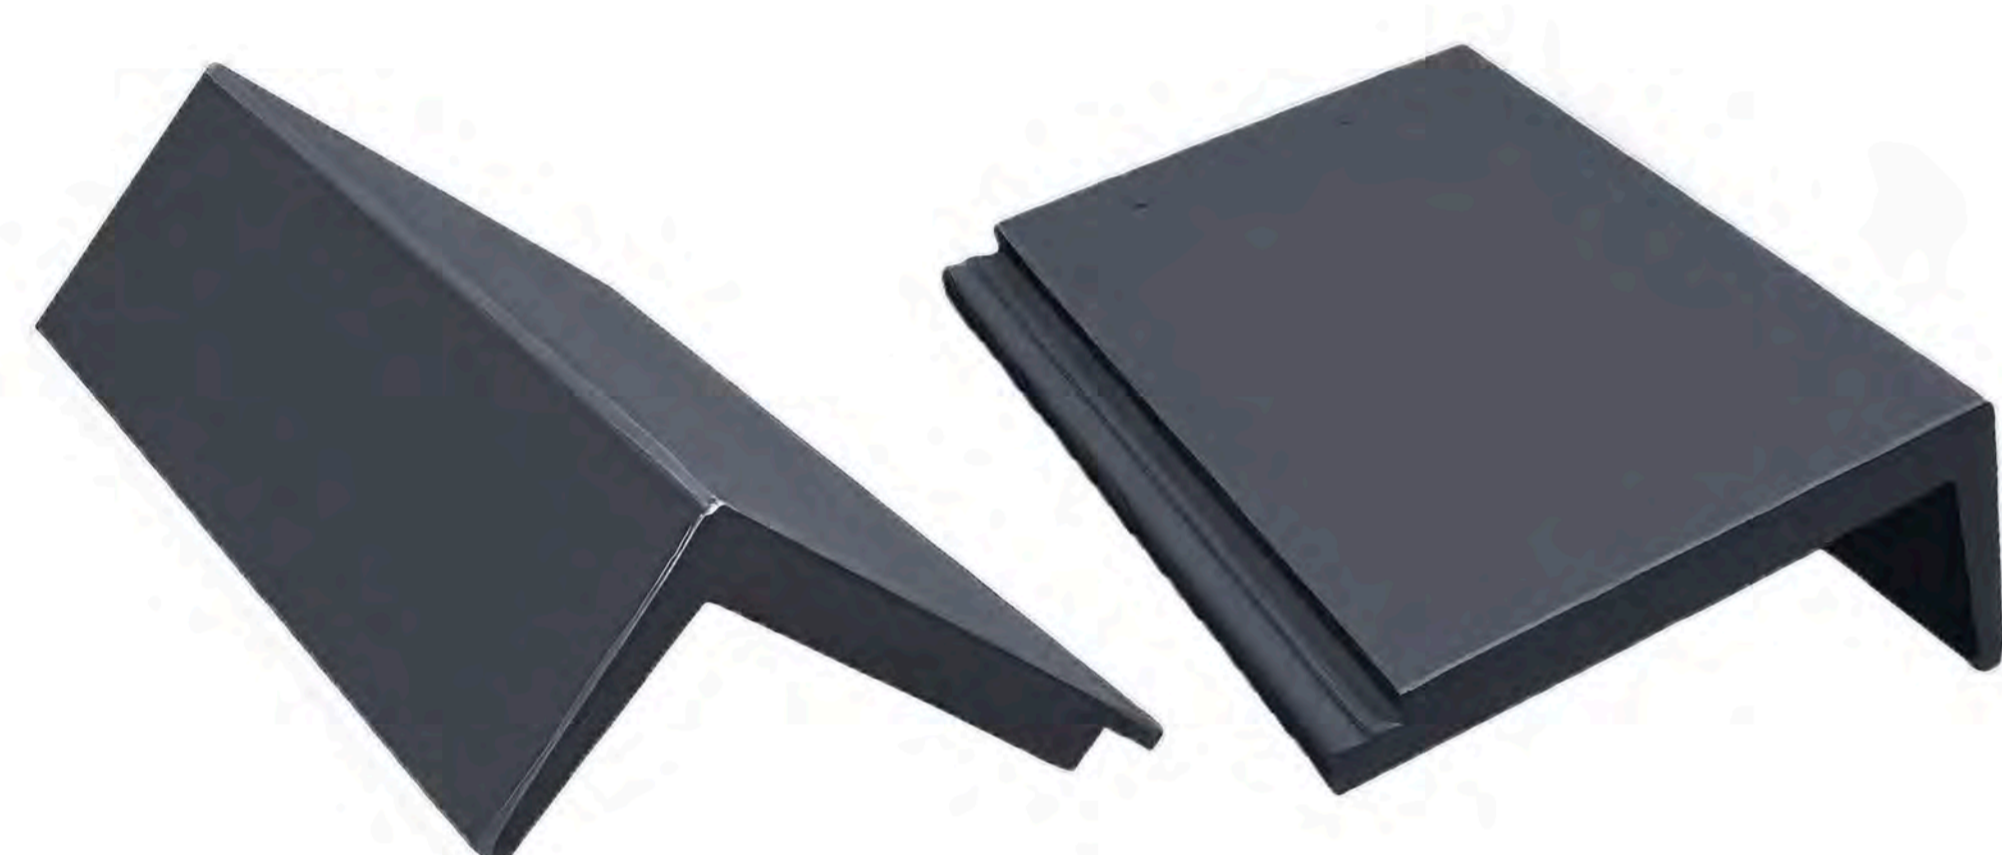

+7 (800) 600 8929

www.kriastak.ru

KRIASTAK

НАТУРАЛЬНЫЕ КРОВЕЛЬНЫЕ МАТЕРИАЛЫ

ПРАЙС-ЛИСТ 2024 НОВИНКИ АССОРТИМЕНТА

НОВИНКА 2024 года: БОКОВАЯ ЧЕРЕПИЦА, модель PLATT

Простая, лаконичная форма, в лучших традициях современного скандинавского стиля.
Плоская черепица прекрасно вписывается как в современный, так и в традиционный архитектурный ансамбль, сохраняет и подчеркивает самобытность каждого дома.
Боковая (фронтонная) черепица придает кровле строгий законченный вид.