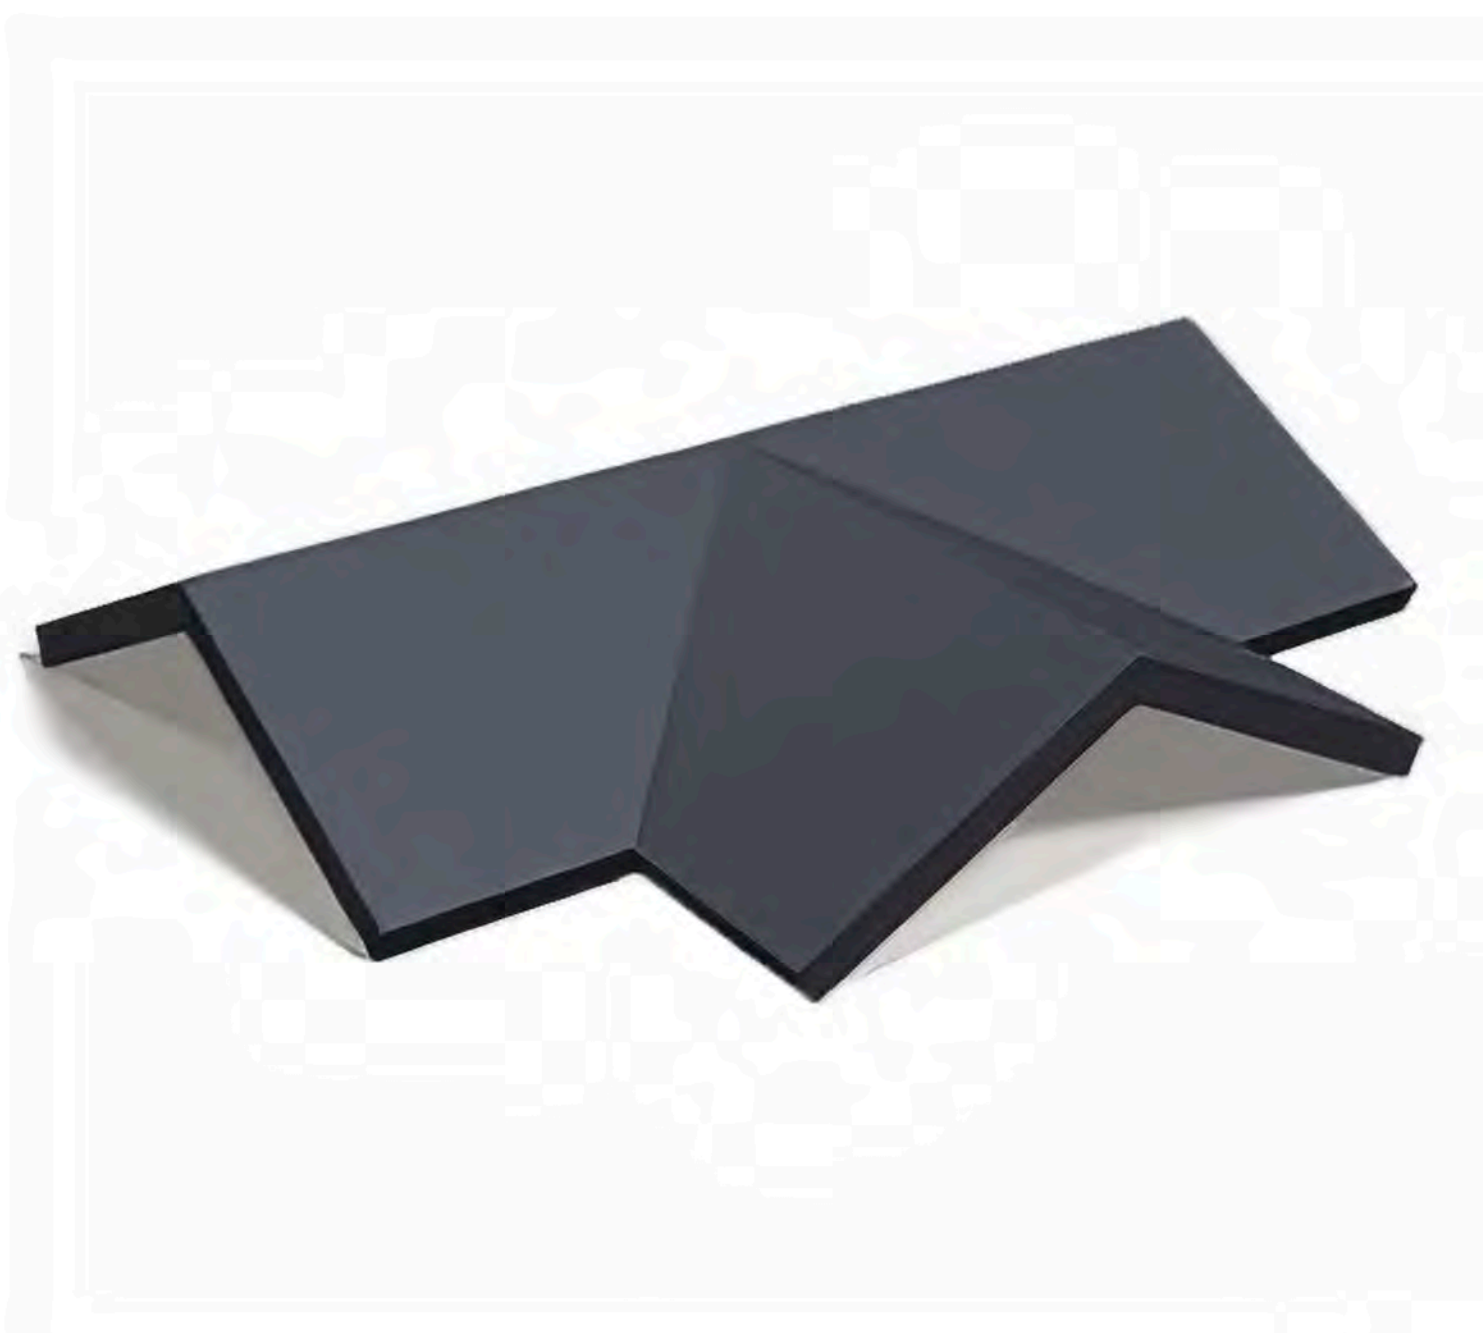

+7 (800) 600 8929

www.kriastak.ru

KRIASTAK

НАТУРАЛЬНЫЕ КРОВЕЛЬНЫЕ МАТЕРИАЛЫ

ПРАЙС-ЛИСТ 2024 НОВИНКИ АССОРТИМЕНТА

НОВИНКА 2024 года: СПЕЦИАЛЬНЫЕ КОНЬКОВЫЕ ЭЛЕМЕНТЫ PLATT

Специальные коньковые элементы черепицы предназначены для монтажа сложных узлов при горизонтальном схождении коньков и придают кровле строгий законченный вид.