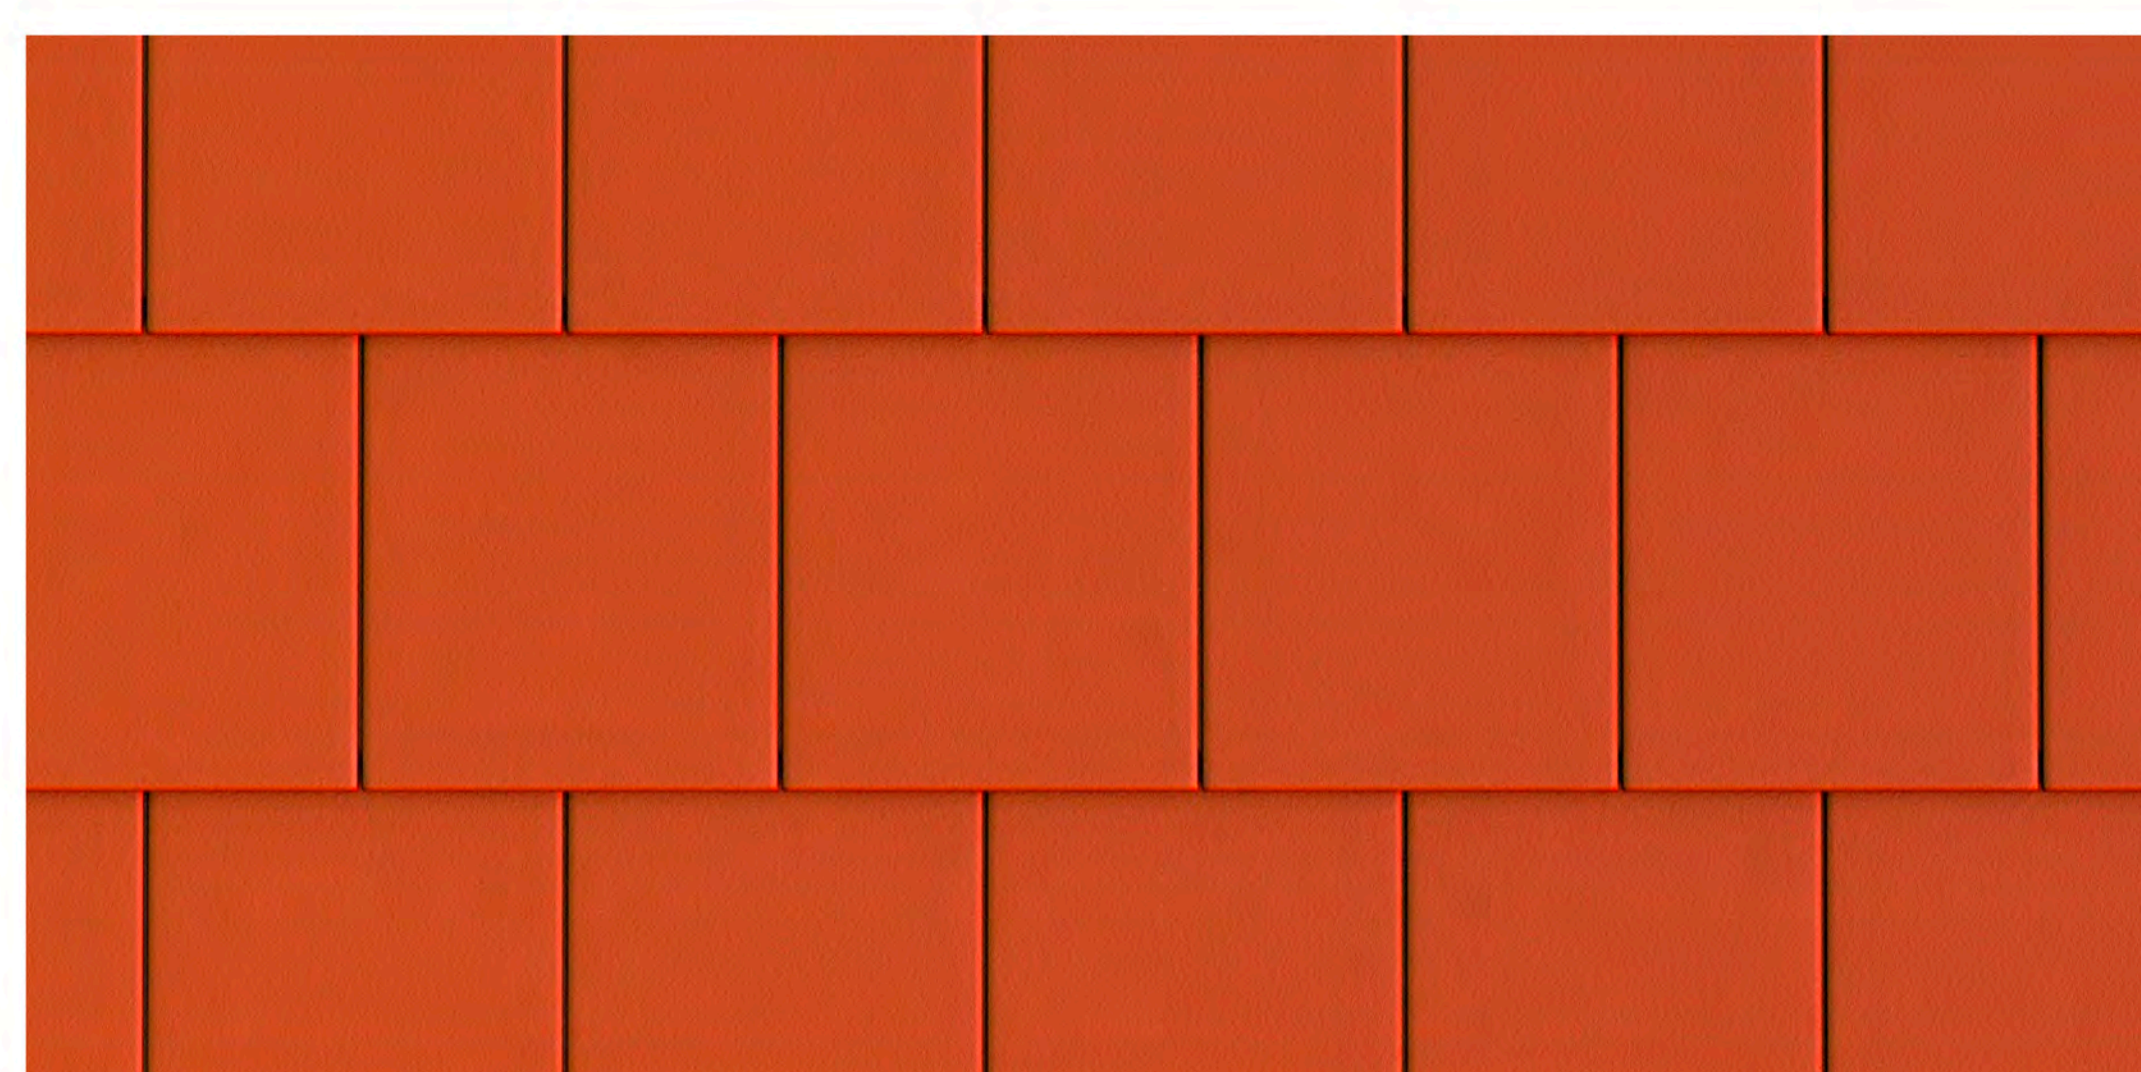

■ **Platt**
Кирпично-красный