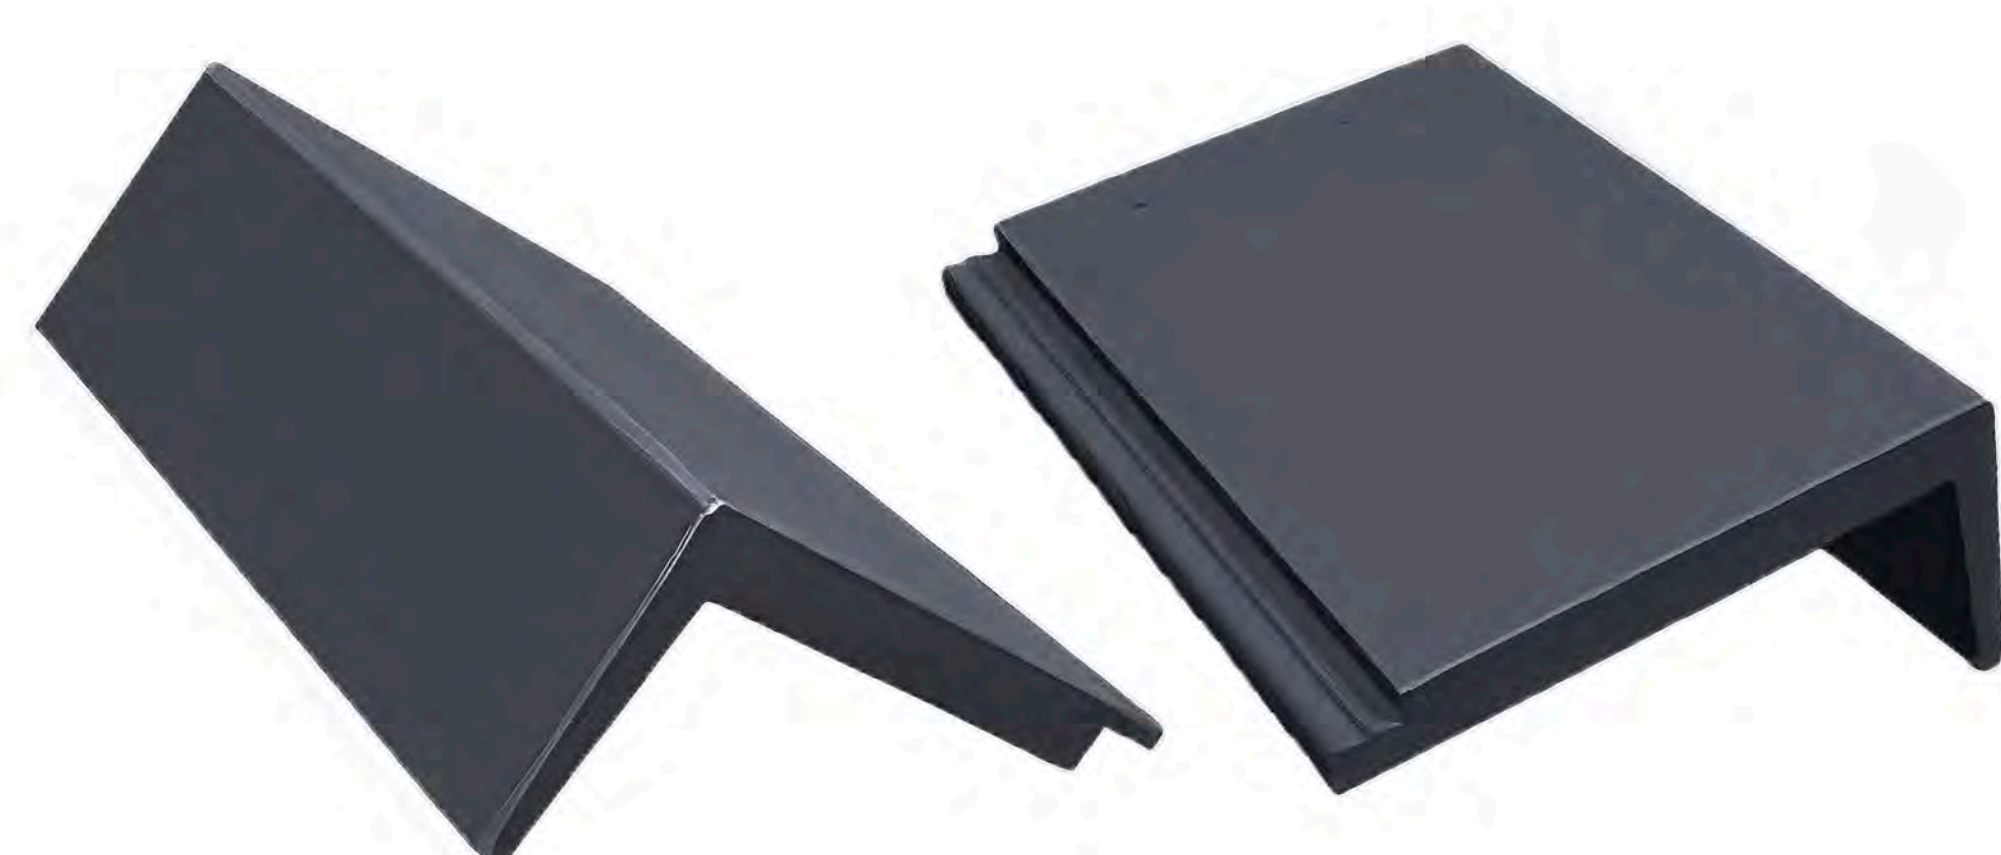

+7 (800) 600 8929

www.kriastak.ru

KRIASTAK

НАТУРАЛЬНЫЕ КРОВЕЛЬНЫЕ МАТЕРИАЛЫ

ПРАЙС-ЛИСТ 2024 НОВИНКИ АССОРТИМЕНТА

НОВИНКА 2024 года: БОКОВАЯ ЧЕРЕПИЦА, модель PLATT

Простая, лаконичная форма, в лучших традициях современного скандинавского стиля.
Плоская черепица прекрасно вписывается как в современный, так и в традиционный архитектурный ансамбль, сохраняет и подчеркивает самобытность каждого дома.
Боковая (фронтонная) черепица придает кровле строгий законченный вид.