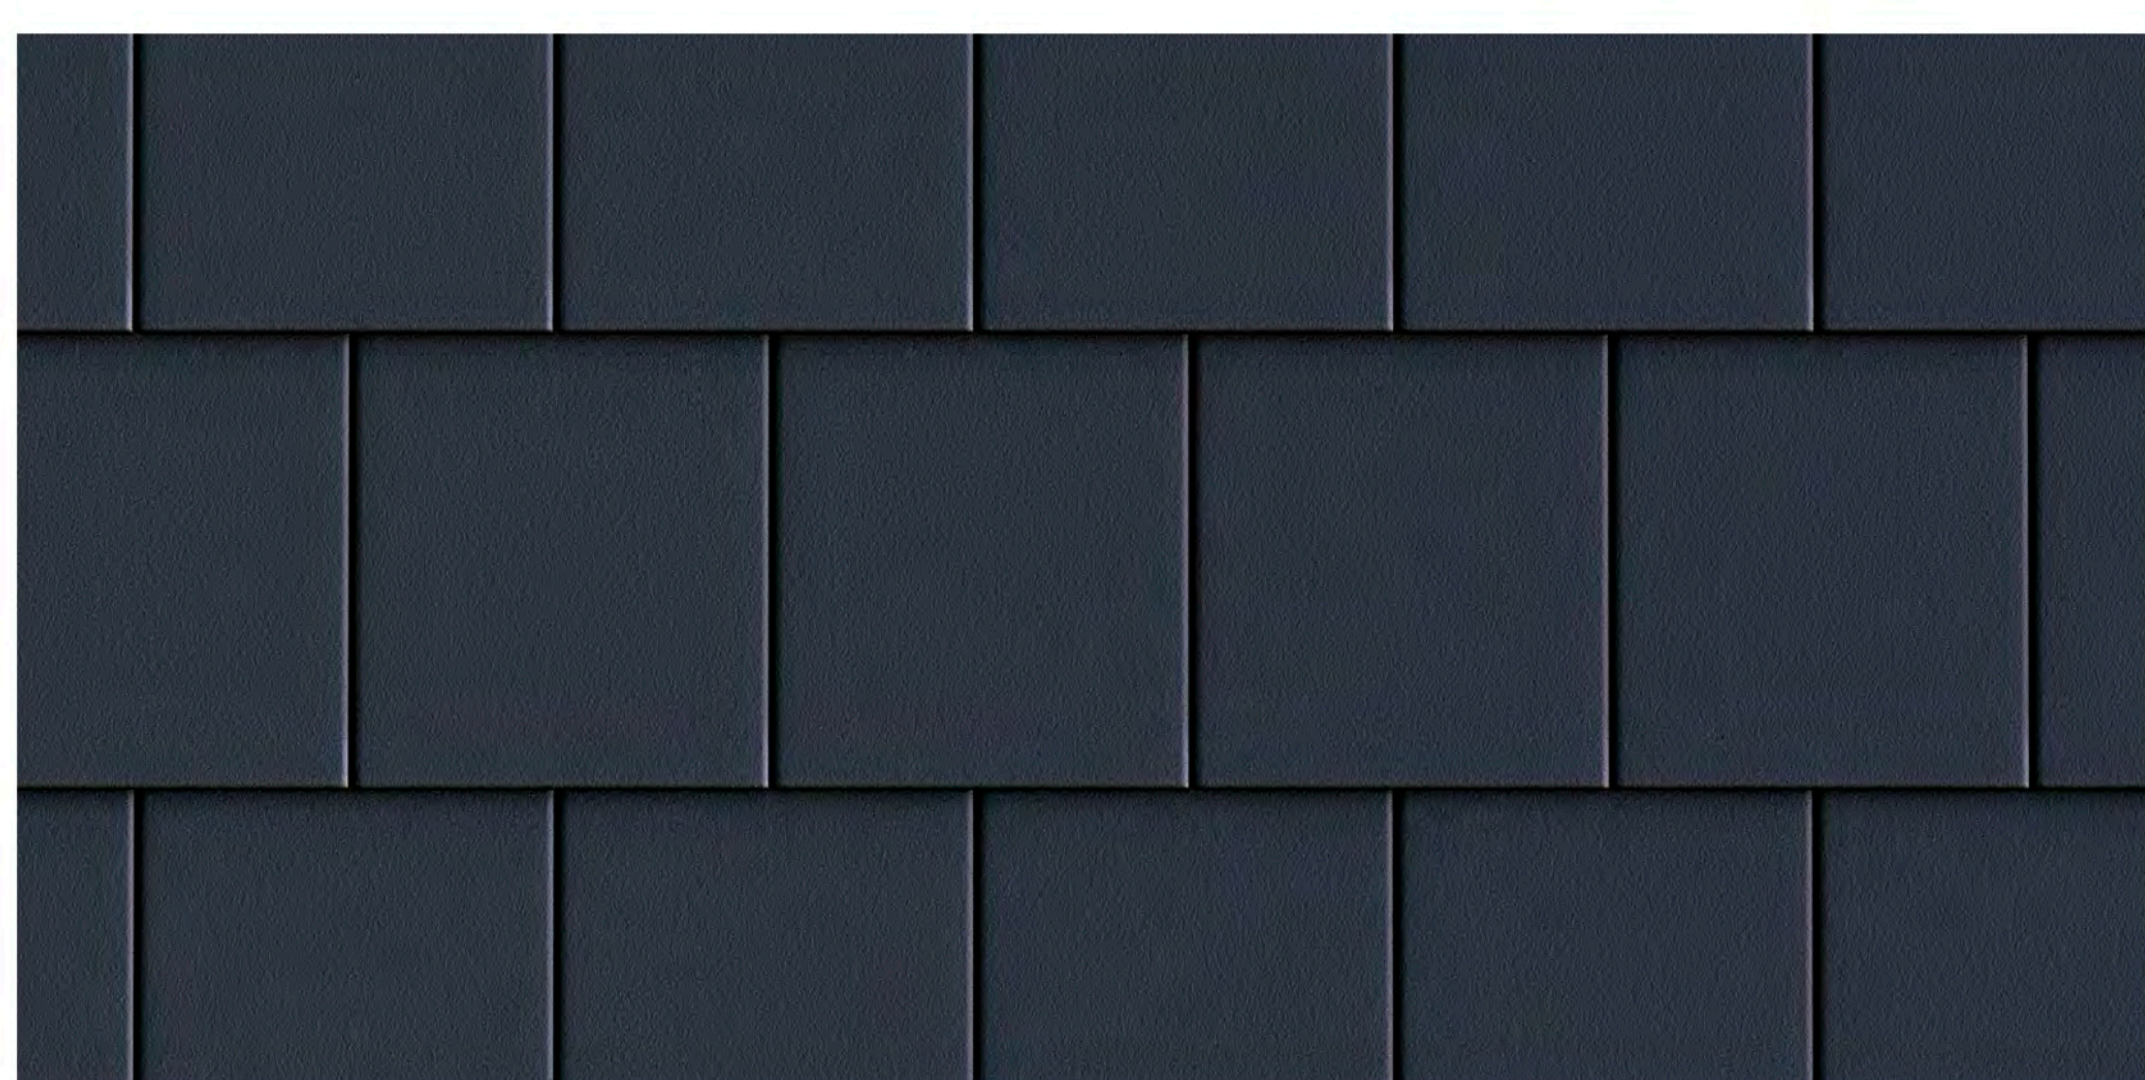

KRIASTAK

НАТУРАЛЬНЫЕ КРОВЕЛЬНЫЕ МАТЕРИАЛЫ

ПРАЙС-ЛИСТ 2024

РЯДНАЯ ЧЕРЕПИЦА / ЦВЕТОВЫЕ РЕШЕНИЯ

■ **Platt**
Графит