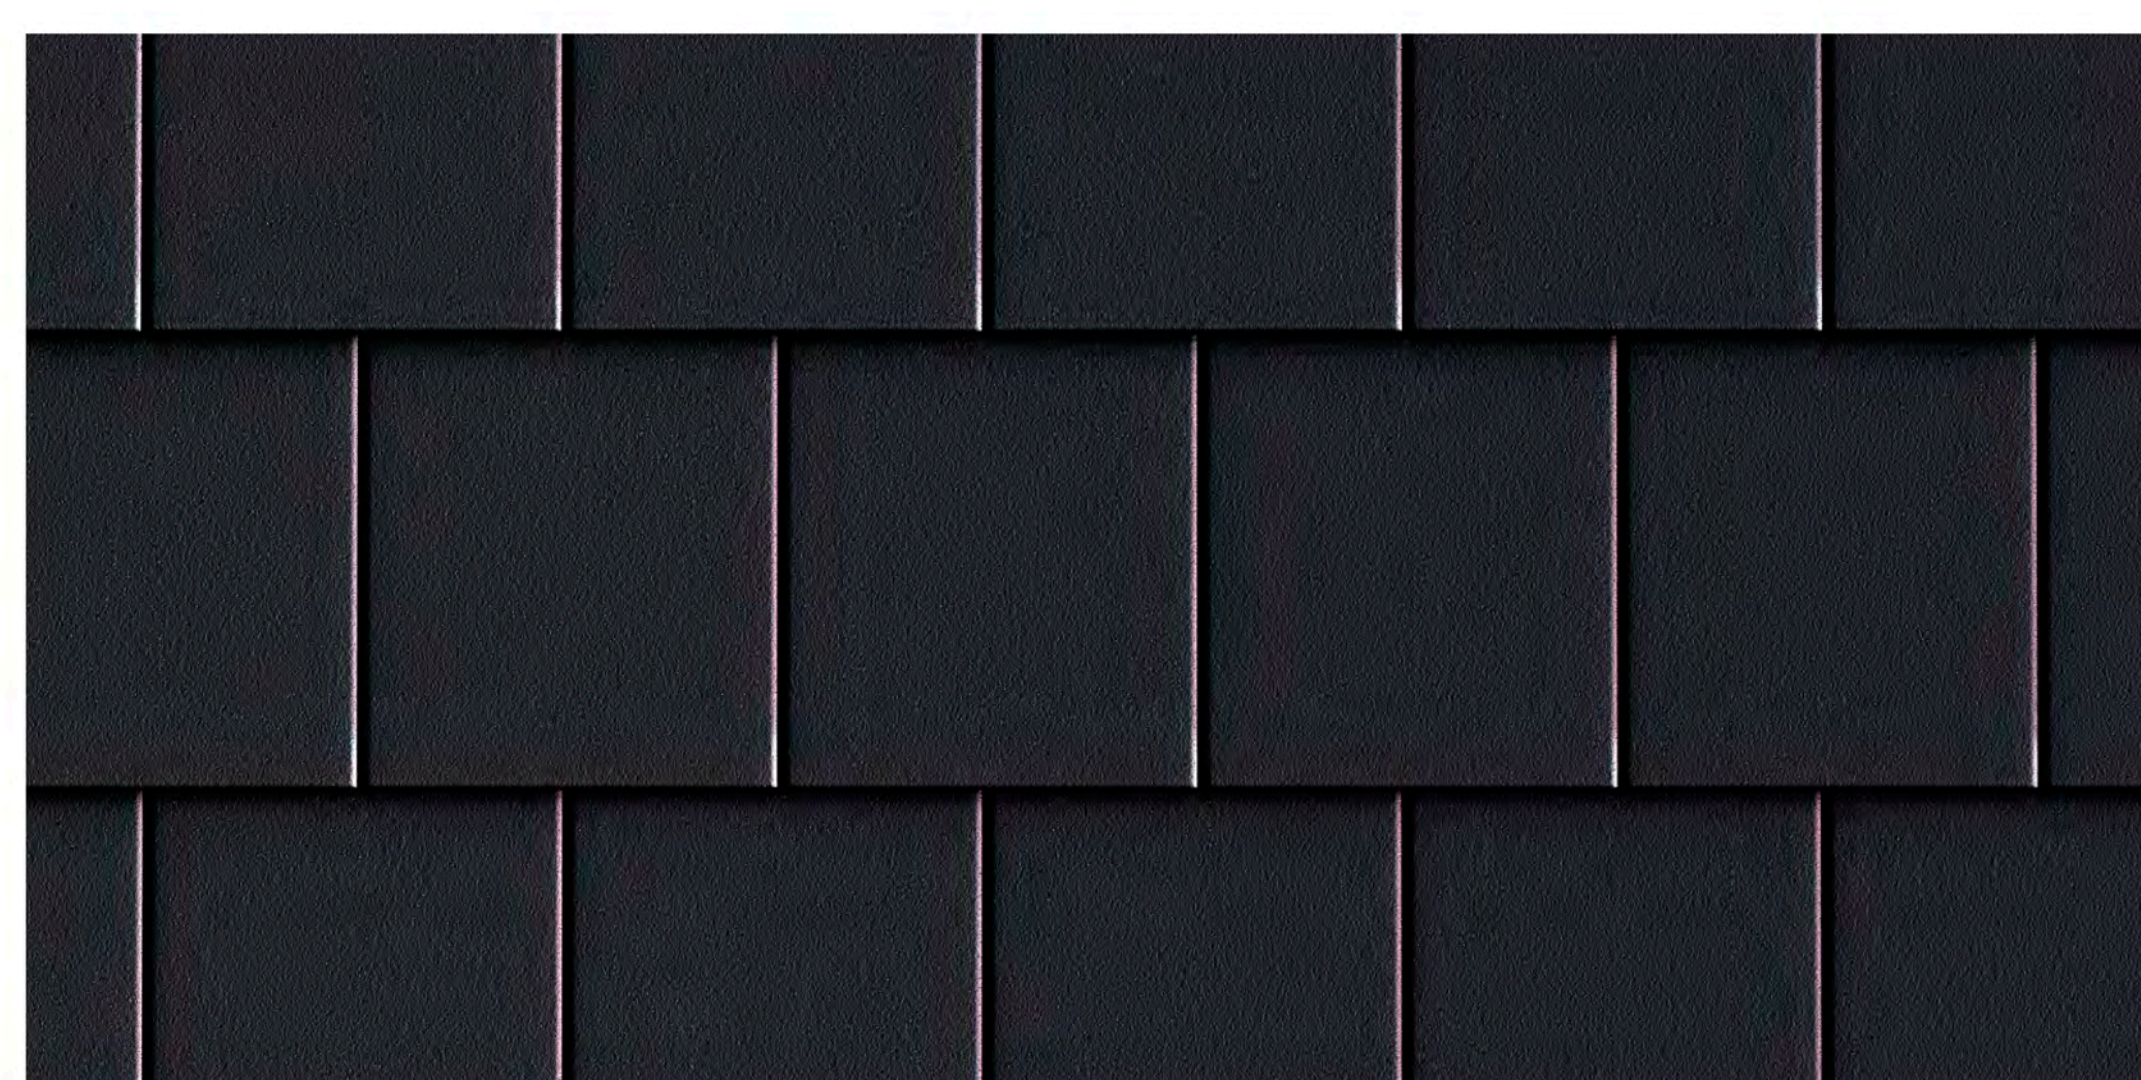

■ **Platt**
Антрацит