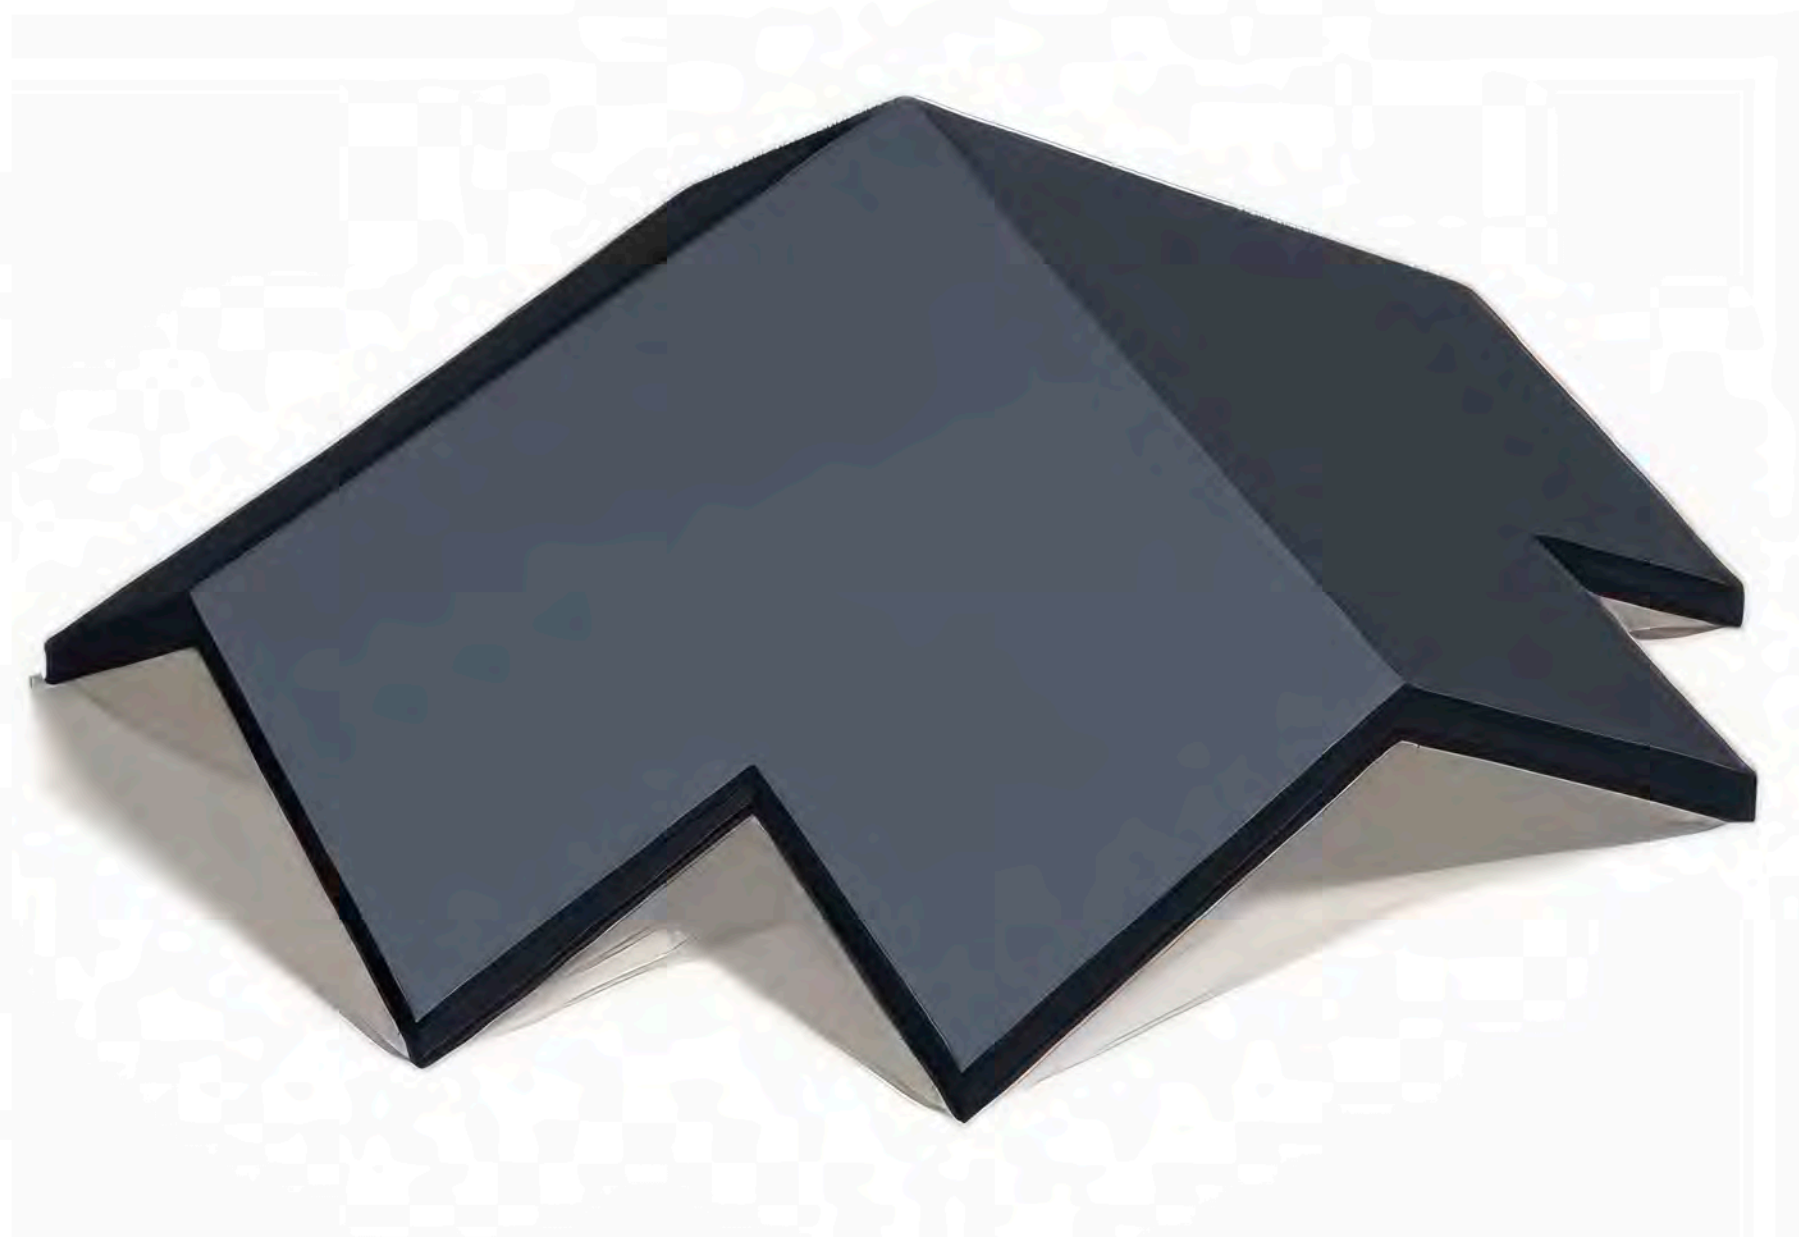

Упаковка, шт./поддон	10
Вес кг/шт.	6,4
Длина, мм	Заказная
Ширина, мм	Заказная
Высота, мм	Заказная

X-ОБРАЗНАЯ ЗАКАЗНАЯ ЧЕРЕПИЦА, модель PLATT

Цвет	Артикул	Цена, руб
PLATT, графит	021648	24900
PLATT, антрацит	021630	24900
PLATT, черный	021620	24900
PLATT, кирпично-красный	021624	24900
PLATT, коричневый	021622	24900

+7 (800) 600 8929

www.kriastak.ru