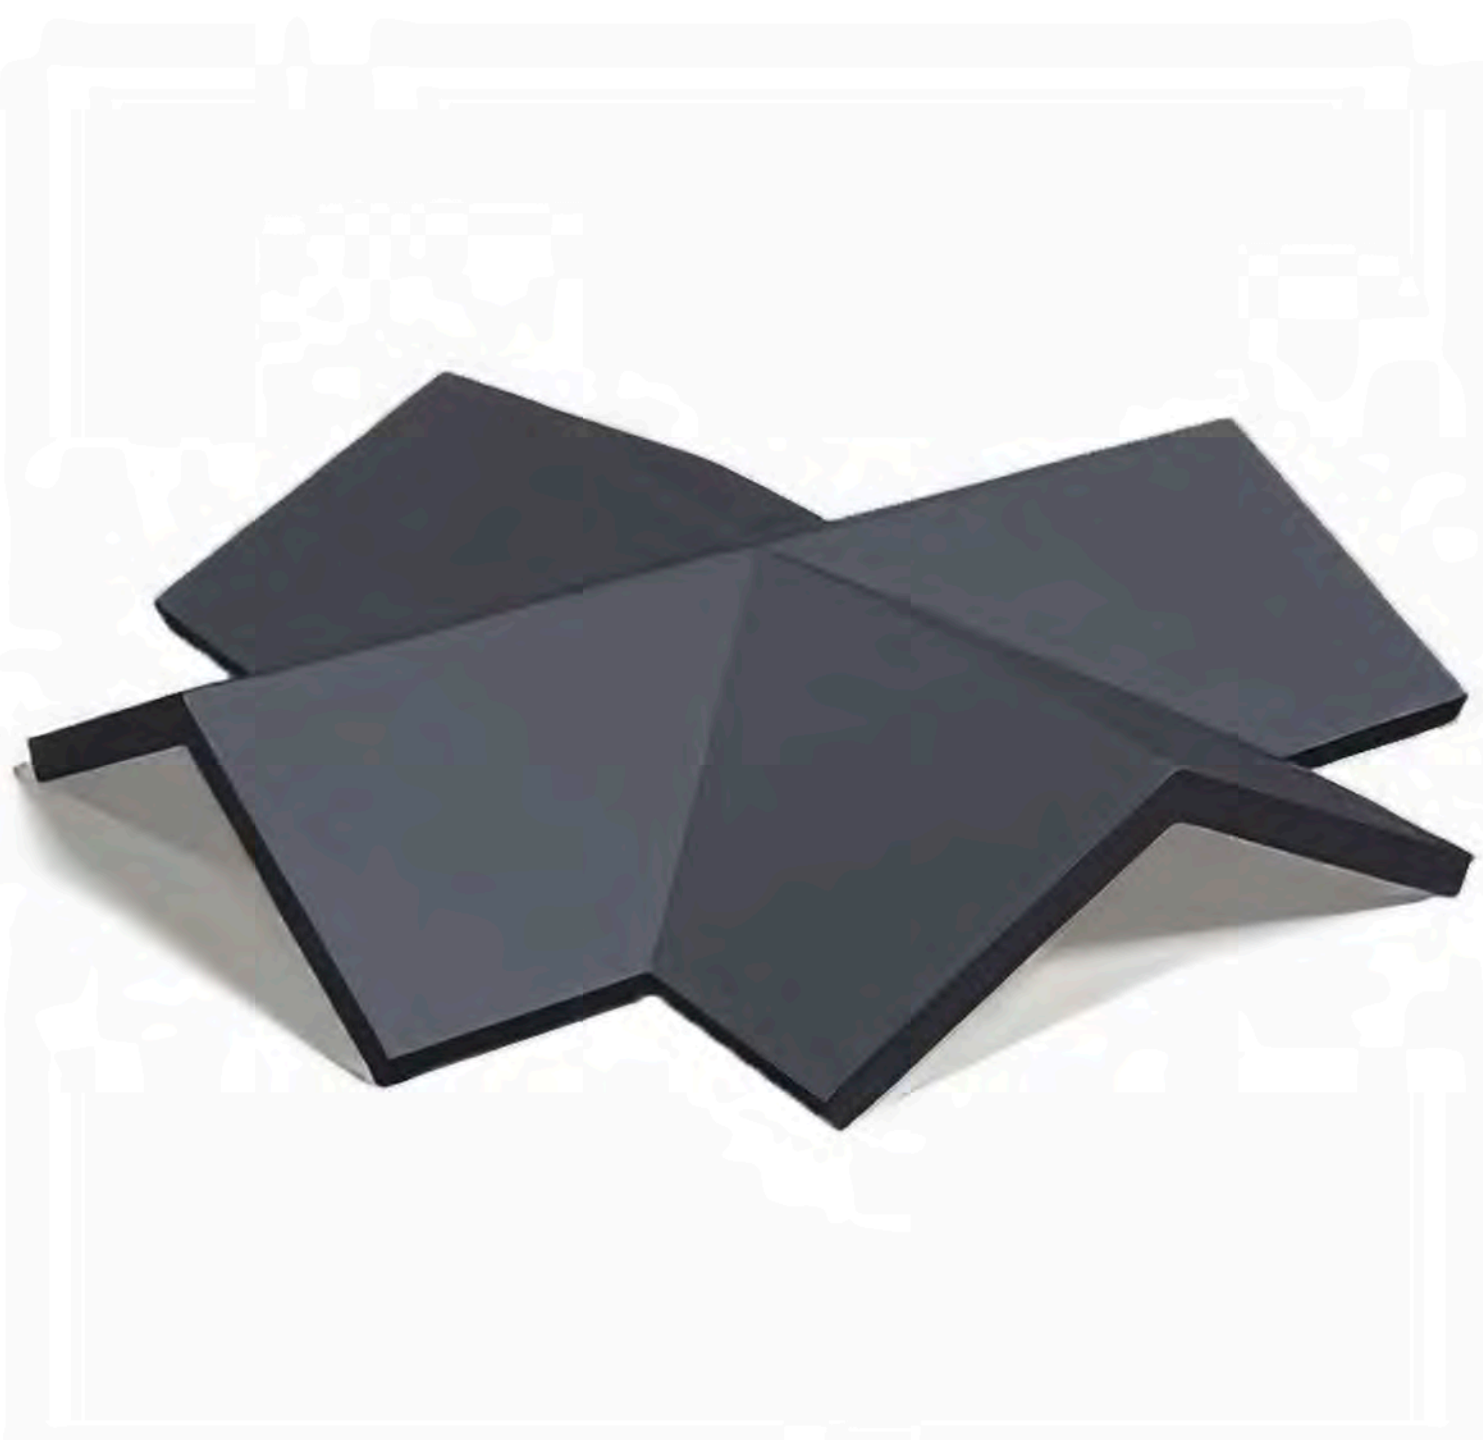

Упаковка, шт./поддон 20
Вес кг/шт. 5,1
Длина, мм 340
Ширина, мм 340
Высота, мм 110

Х-ОБРАЗНАЯ КОНЬКОВАЯ ЧЕРЕПИЦА, модель PLATT

Цвет	Артикул	Цена, руб
PLATT, графит	021048	6140
PLATT, антрацит	021030	6140
PLATT, черный	021020	6140
PLATT, кирпично-красный	021024	6140
PLATT, коричневый	021022	6140

+7 (800) 600 8929

www.kriastak.ru