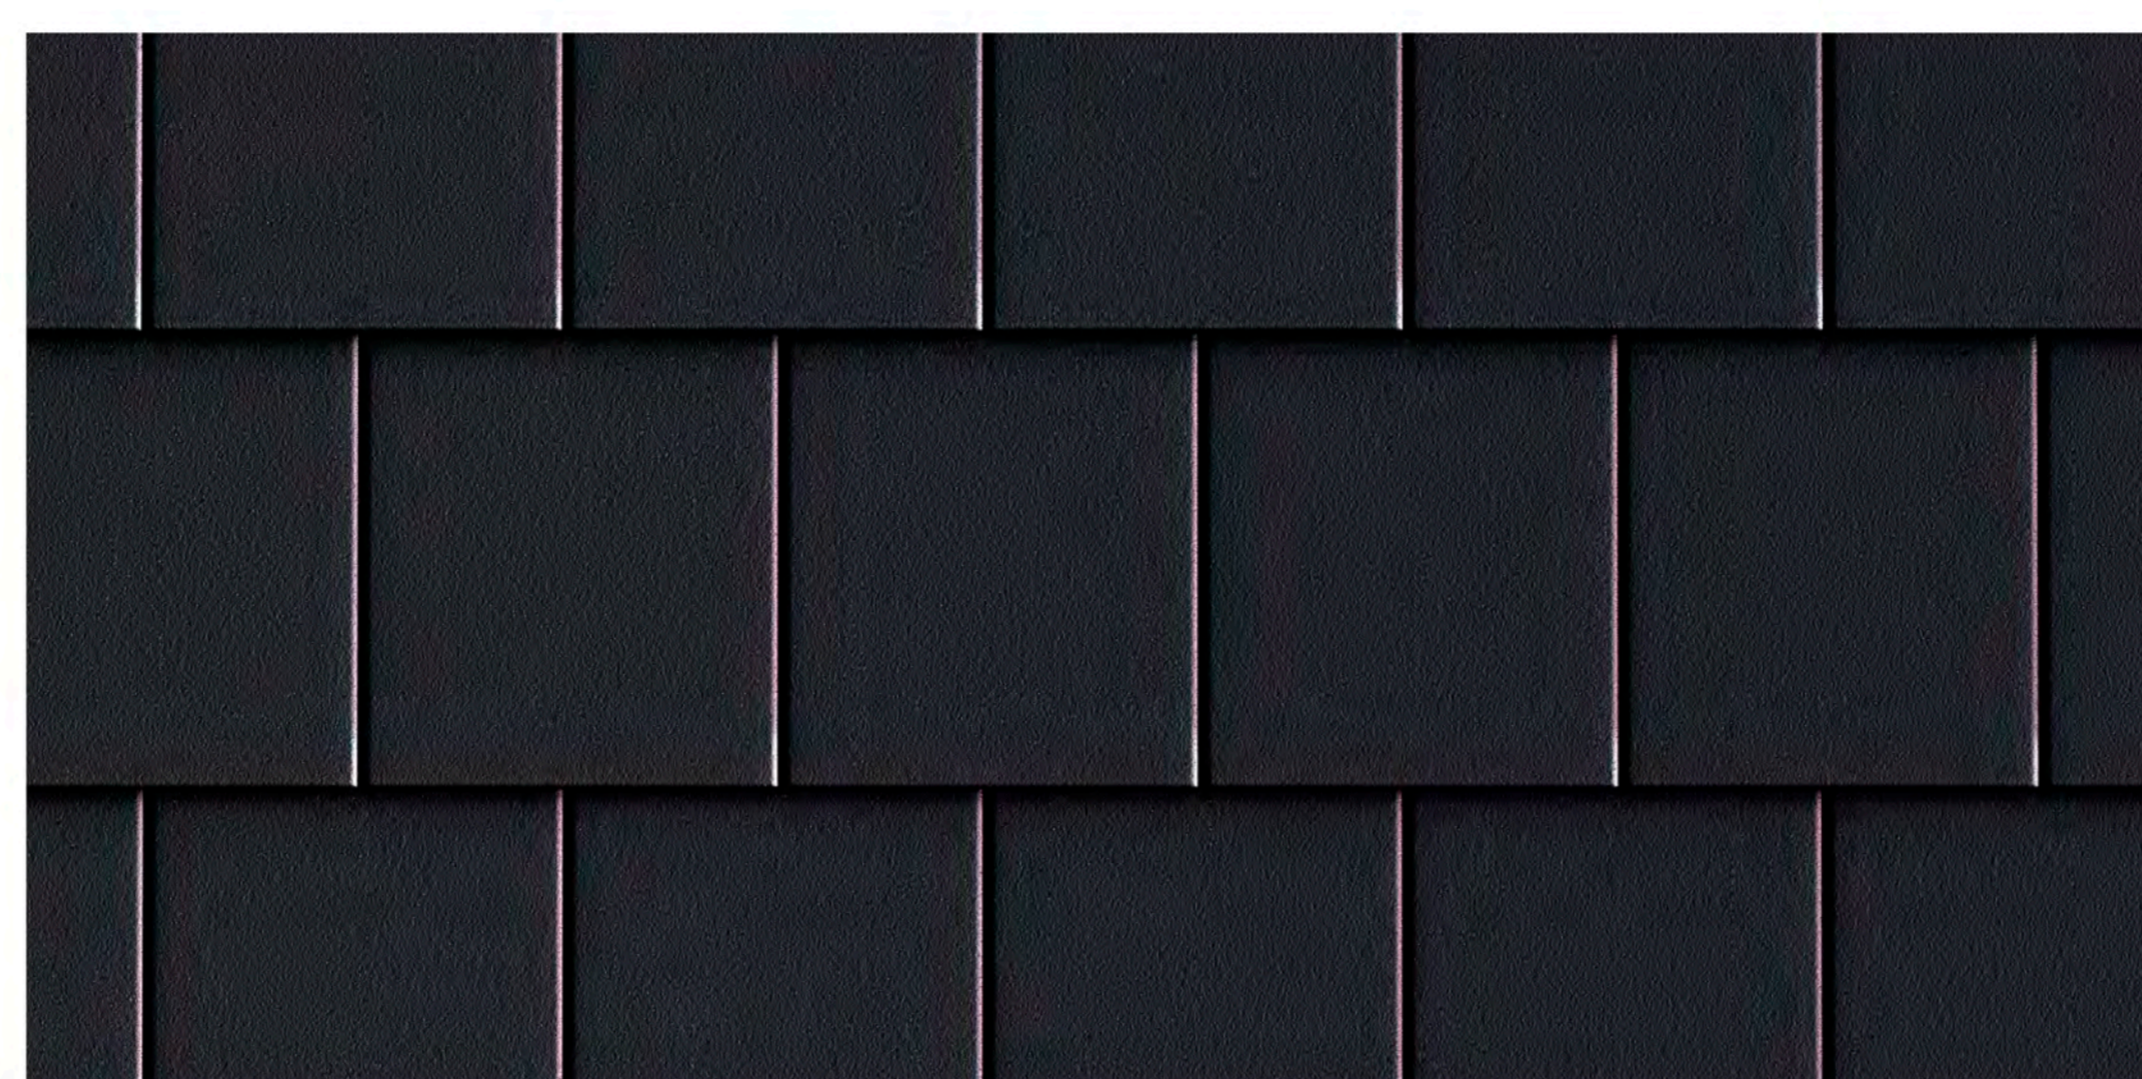

■ **Platt**
Антрацит