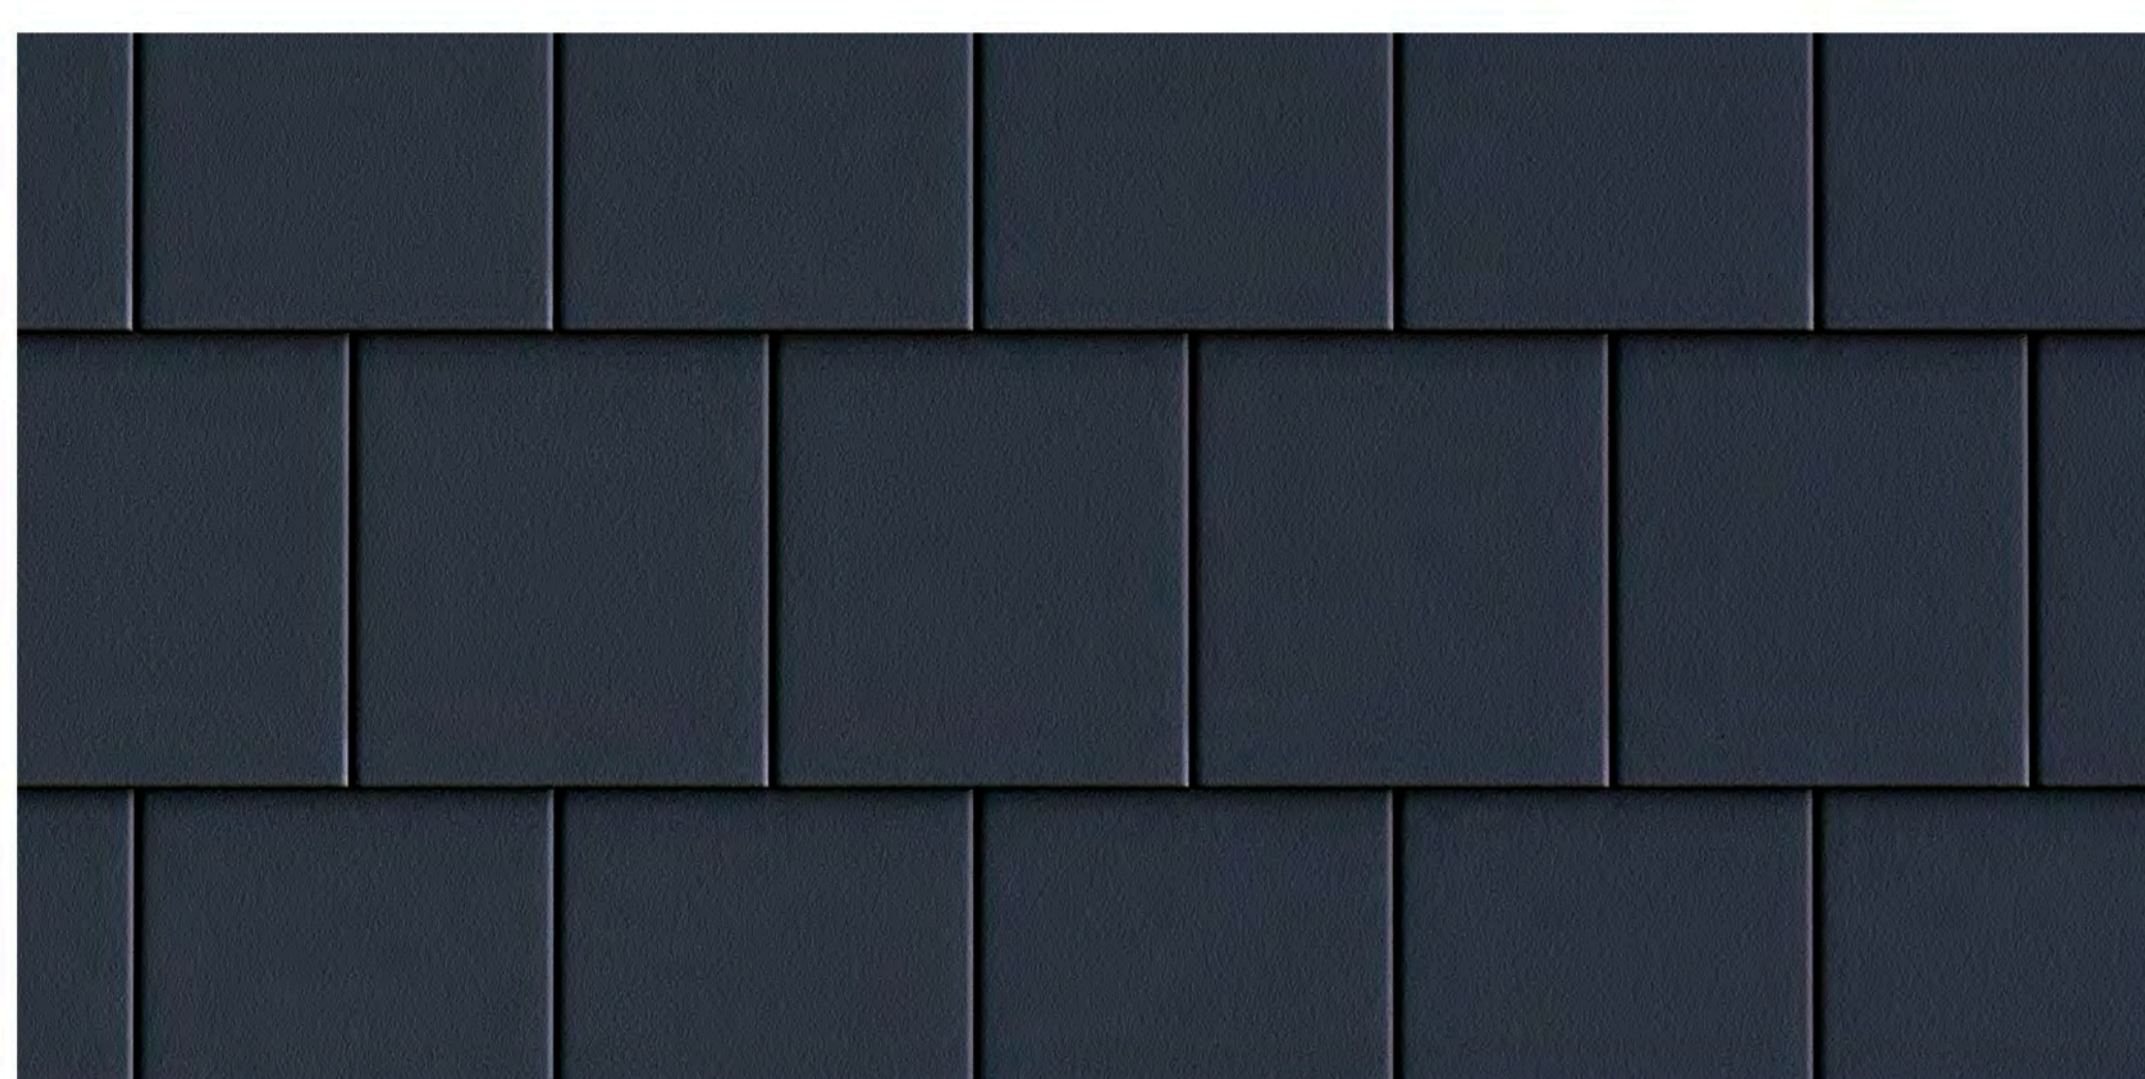

KRIASTAK

НАТУРАЛЬНЫЕ КРОВЕЛЬНЫЕ МАТЕРИАЛЫ

ПРАЙС-ЛИСТ 2024 РЯДНАЯ ЧЕРЕПИЦА / ЦВЕТОВЫЕ РЕШЕНИЯ

■ **Platt**
Графит