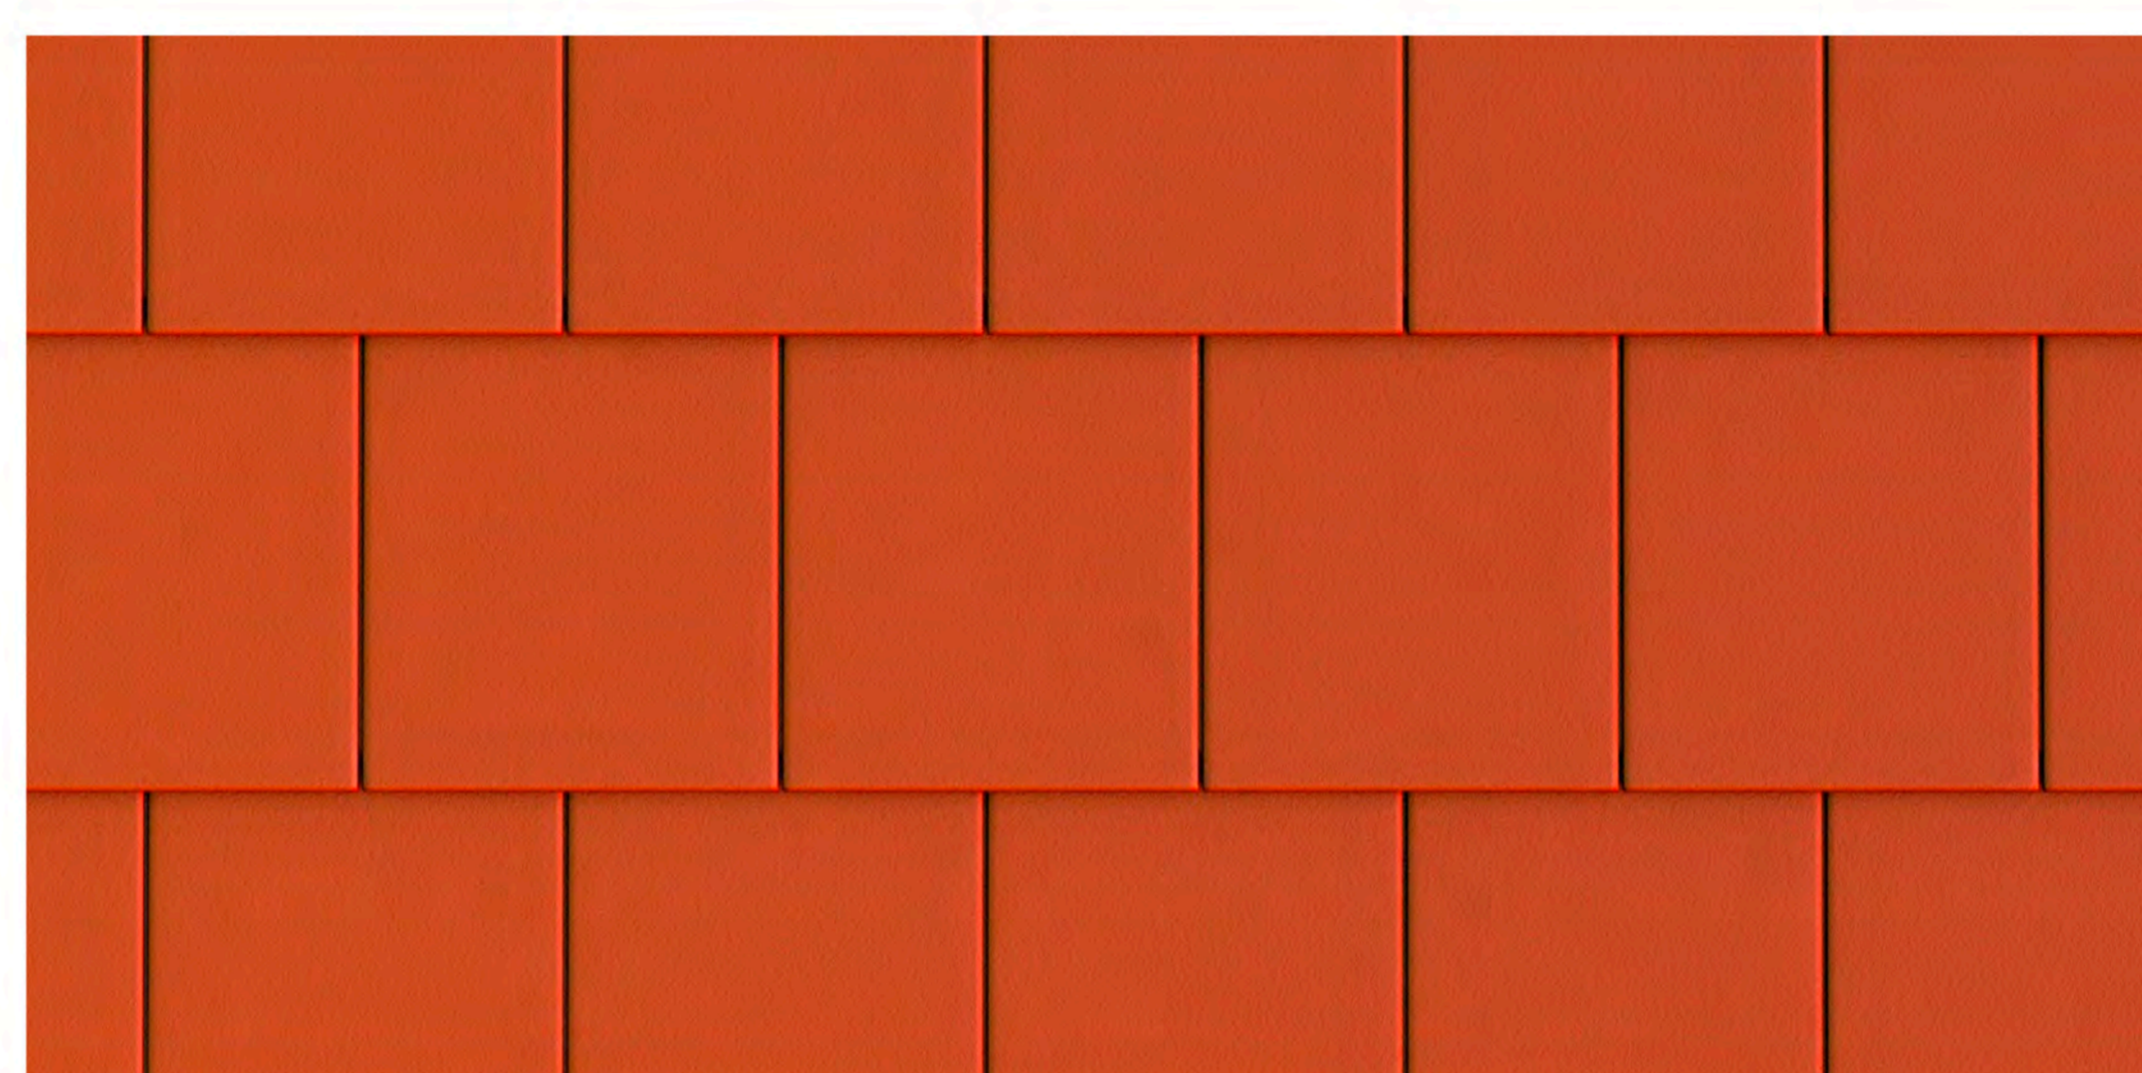

■ **Platt**
Кирпично-красный