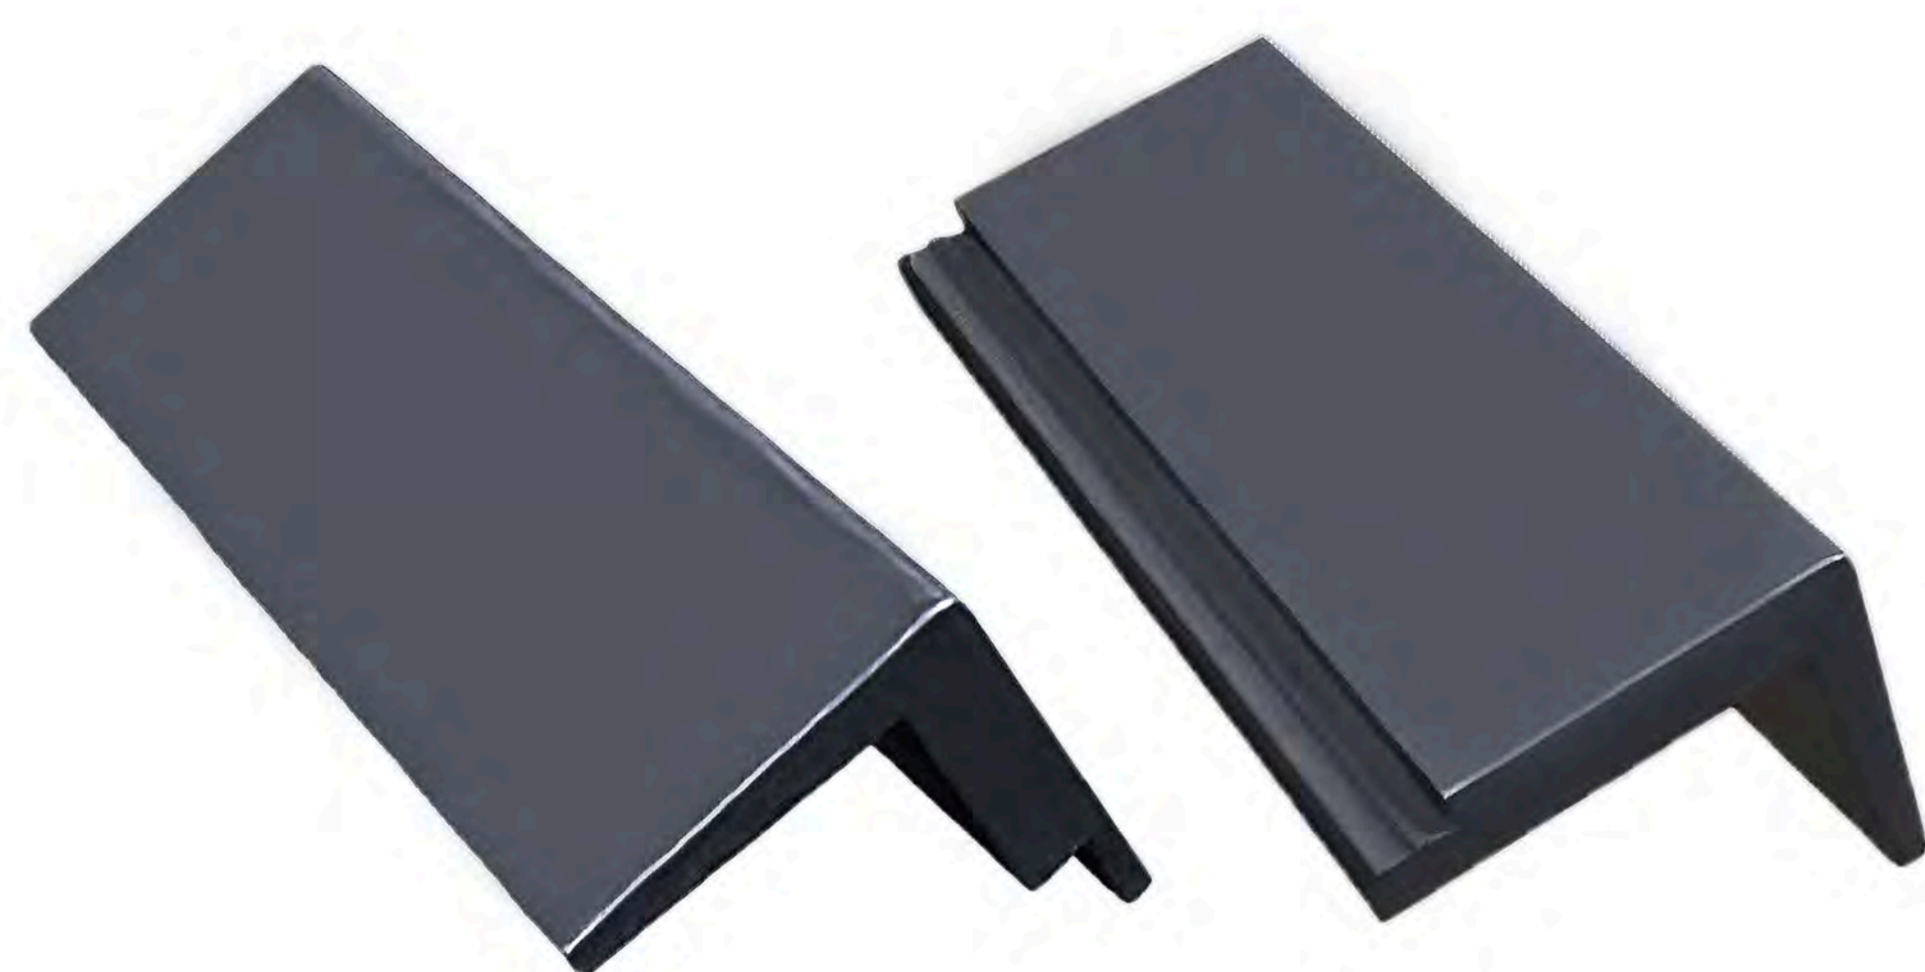

Упаковка, шт./поддон 16
Вес кг/шт. 3,6
Длина, мм 420
Ширина, мм 120-150
Высота, мм 95-125

БОКОВАЯ ПОЛОВИНЧАТАЯ ЧЕРЕПИЦА, модель PLATT

Цвет	Артикул	Цена, руб
PLATT, графит	021448 021348	1610
PLATT, антрацит	021430 021330	1610
PLATT, черный	021420 021320	1610
PLATT, кирпично-красный	021424 021324	1610
PLATT, коричневый	021422 021322	1610

+7 (800) 600 8929

www.kriastak.ru