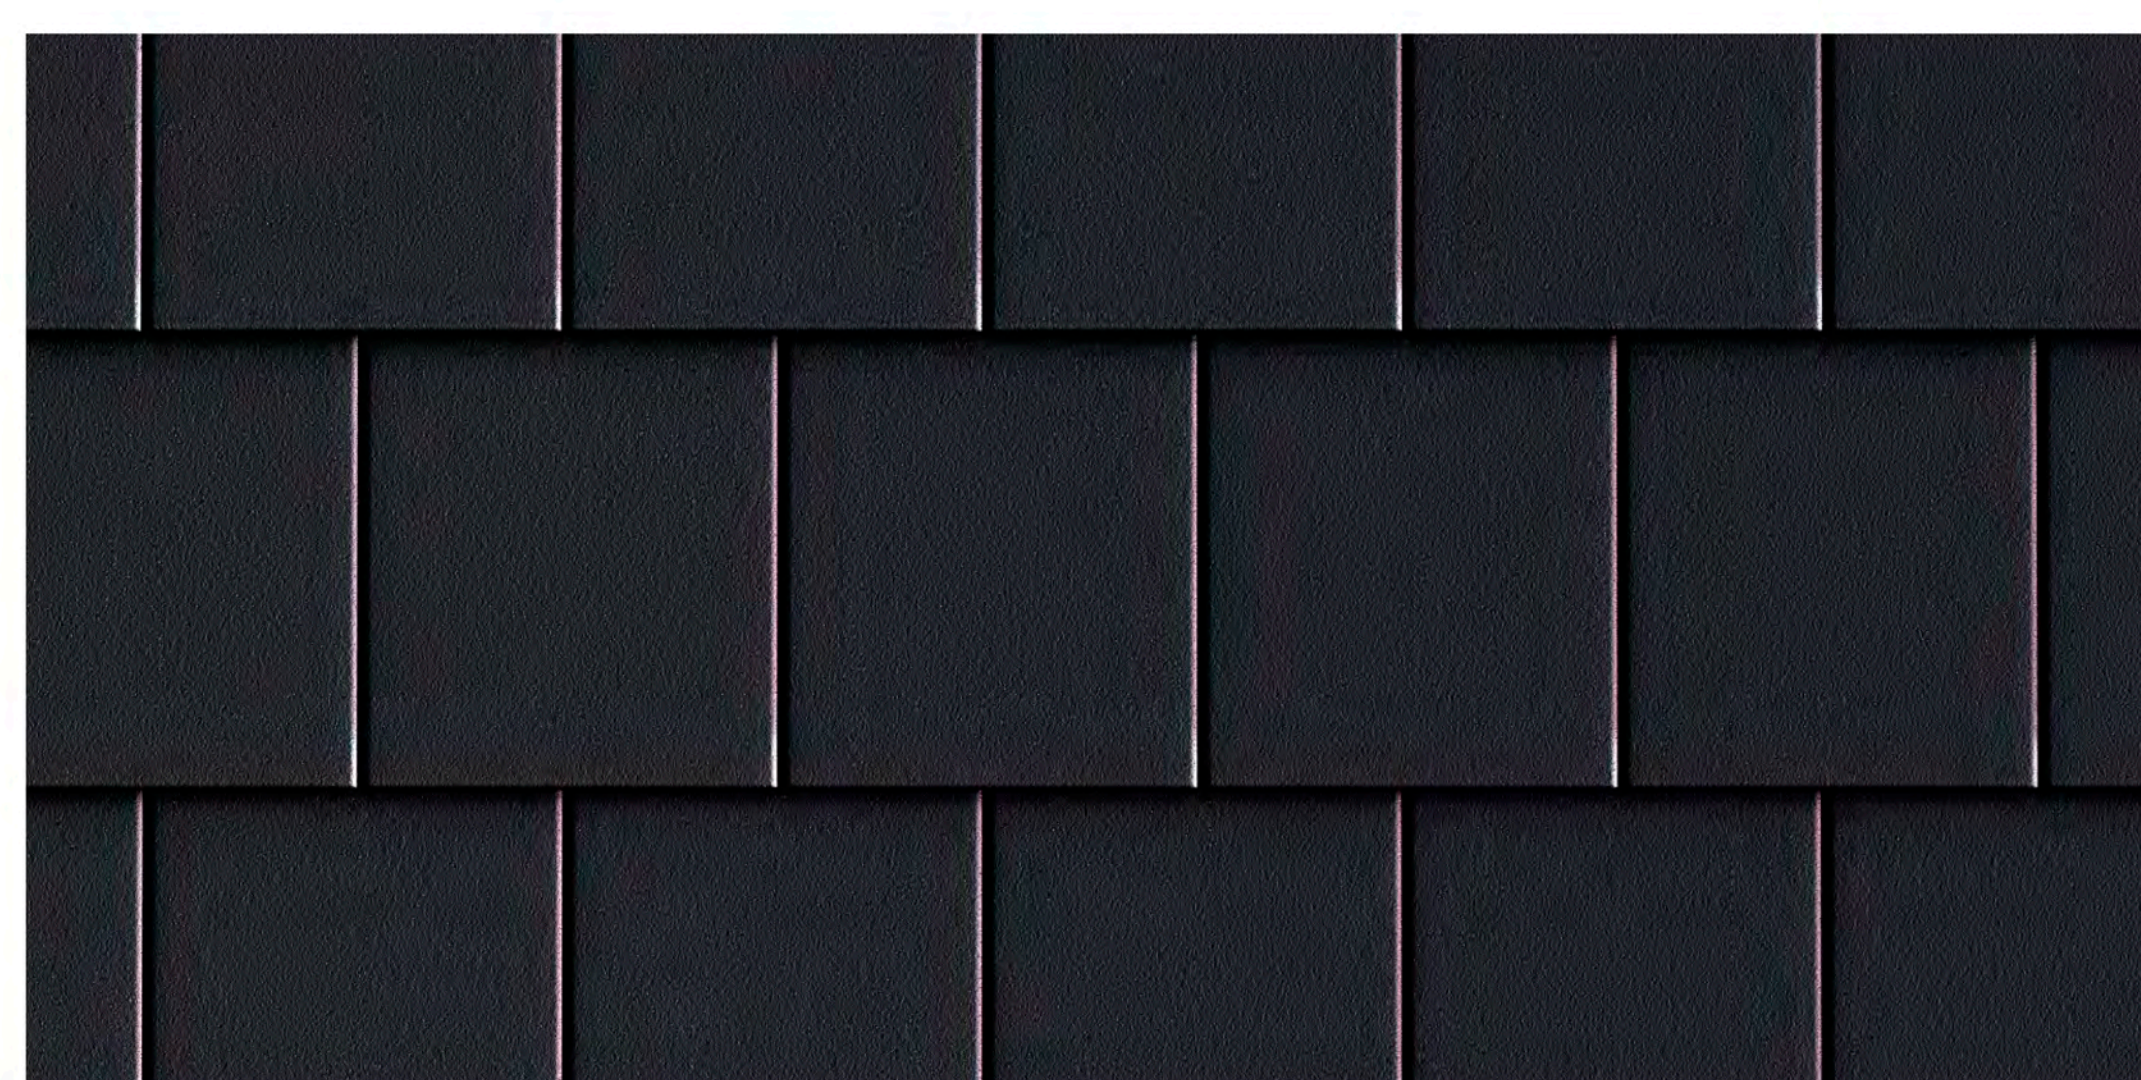

■ Platt
Антрацит