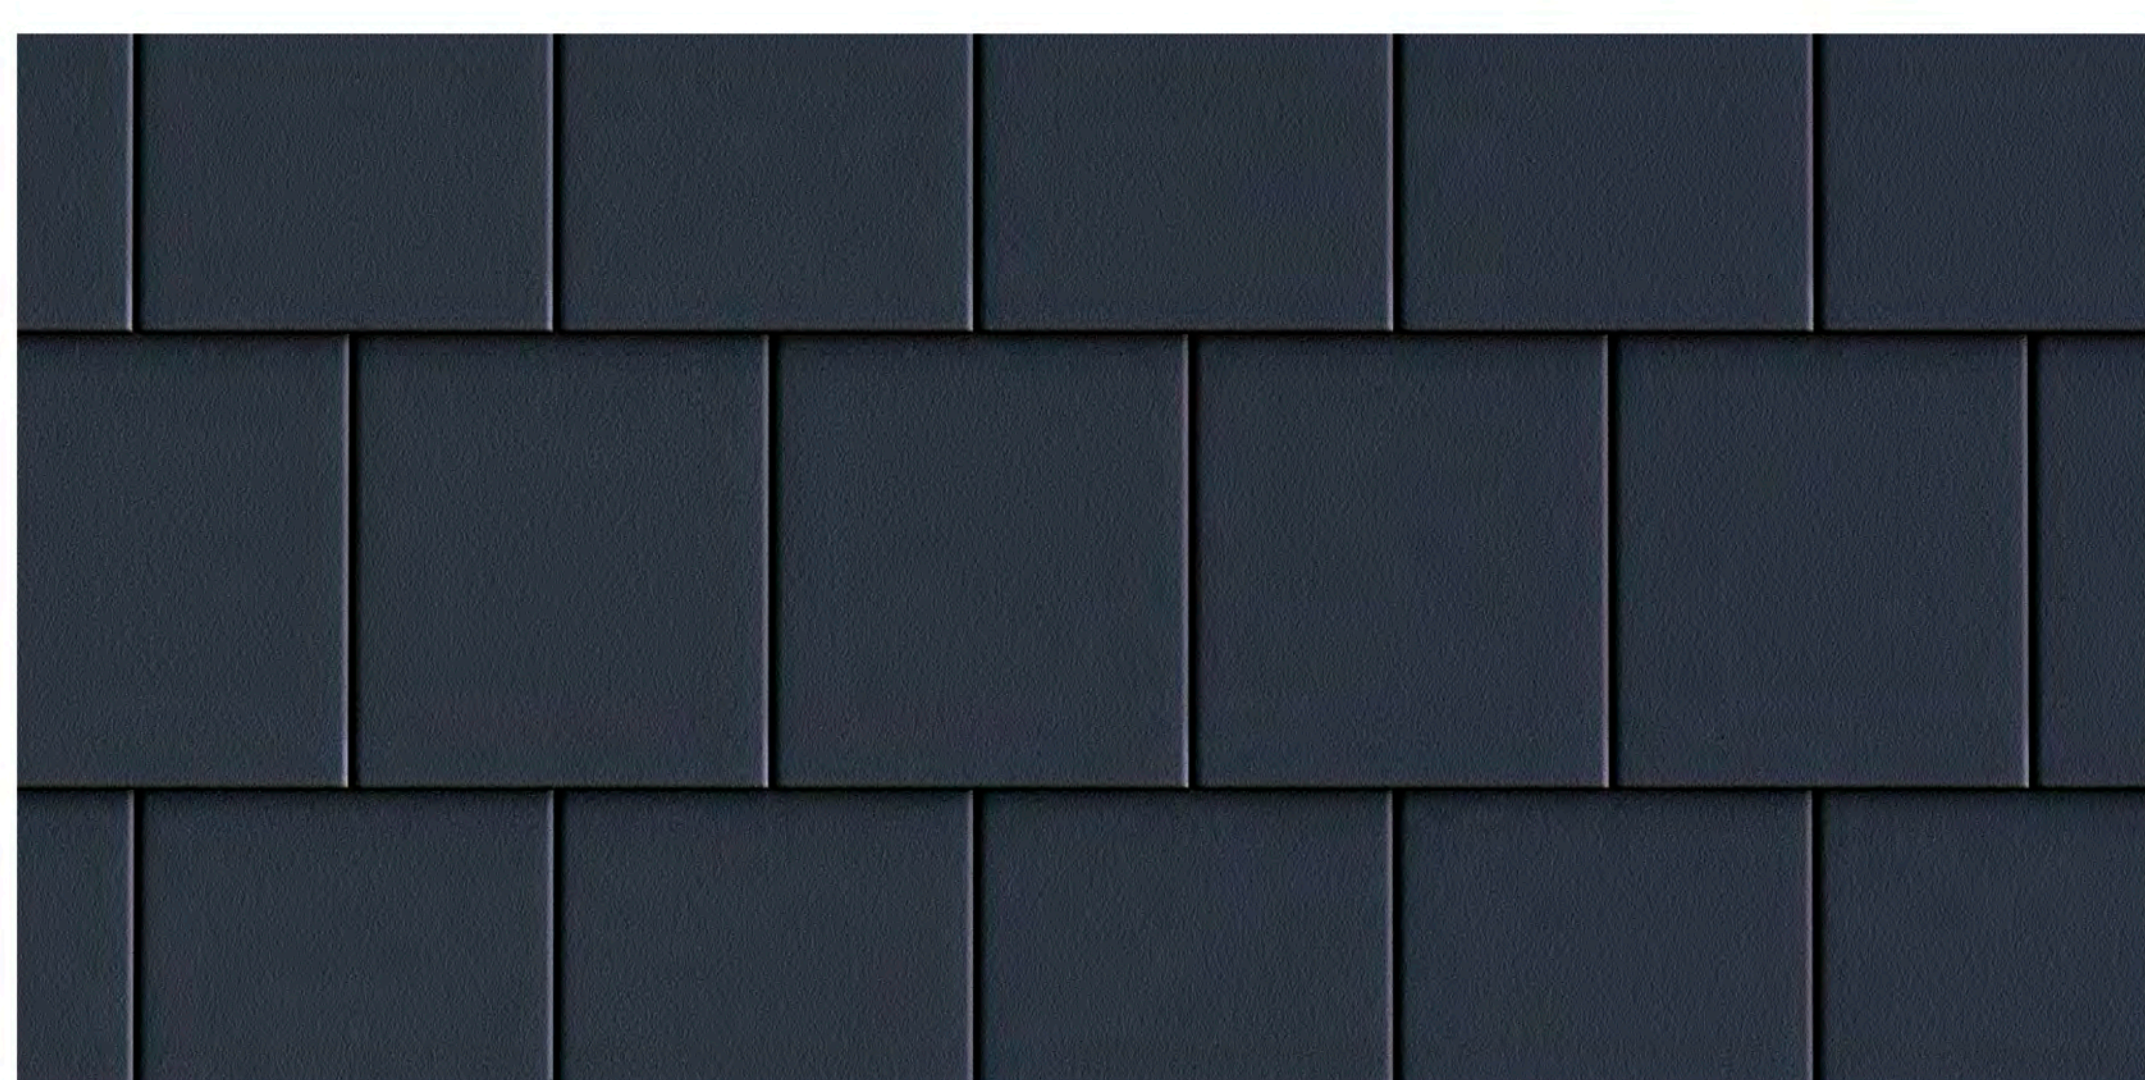

KRIASTAK

НАТУРАЛЬНЫЕ КРОВЕЛЬНЫЕ МАТЕРИАЛЫ

ПРАЙС-ЛИСТ 2024 РЯДНАЯ ЧЕРЕПИЦА / ЦВЕТОВЫЕ РЕШЕНИЯ

■ Platt
Графит