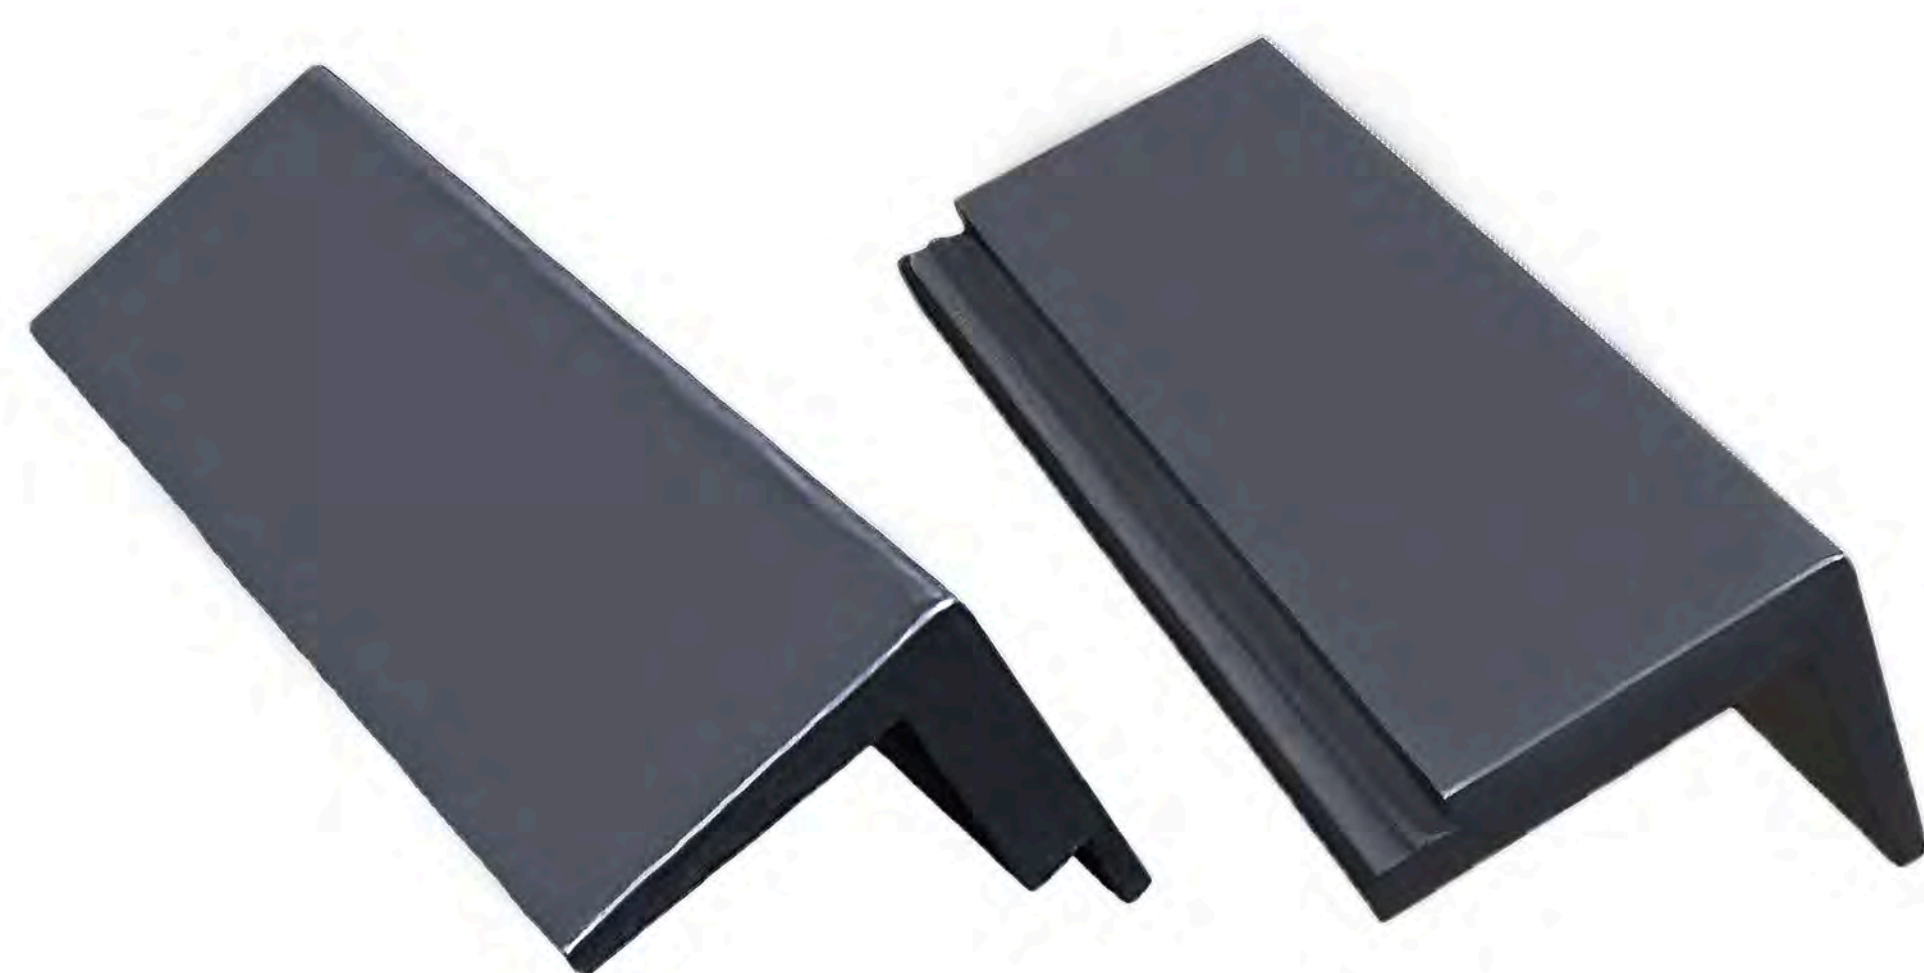

Упаковка, шт./поддон 16
Вес кг/шт. 3,6
Длина, мм 420
Ширина, мм 120-150
Высота, мм 95-125

БОКОВАЯ ПОЛОВИНЧАТАЯ ЧЕРЕПИЦА, модель PLATT

Цвет	Артикул	Цена, руб
PLATT, графит	021448 021348	1680
PLATT, антрацит	021430 021330	1680
PLATT, черный	021420 021320	1680
PLATT, кирпично-красный	021424 021324	1680
PLATT, коричневый	021422 021322	1680

+7 (800) 600 8929

www.kriastak.ru