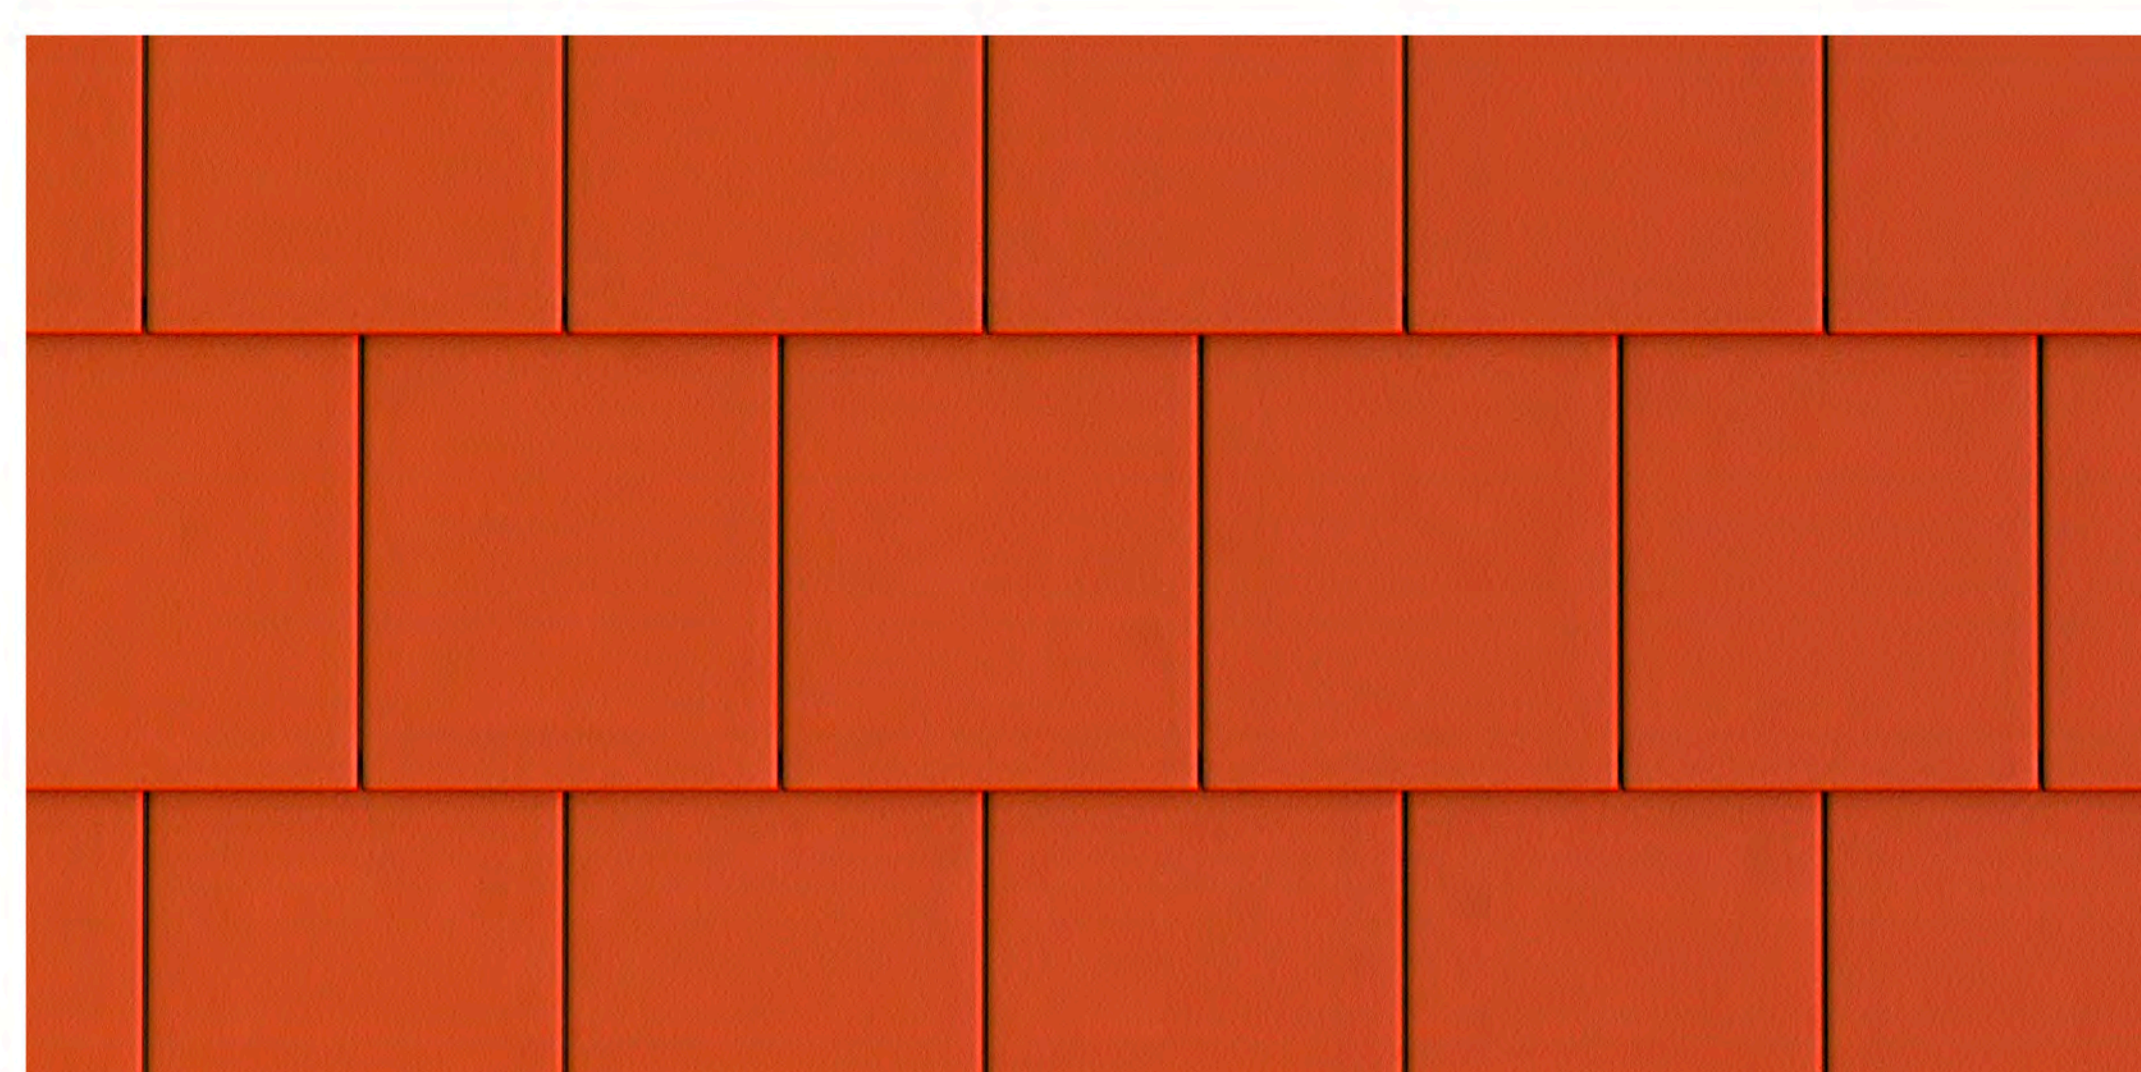

■ Platt
Кирпично-красный