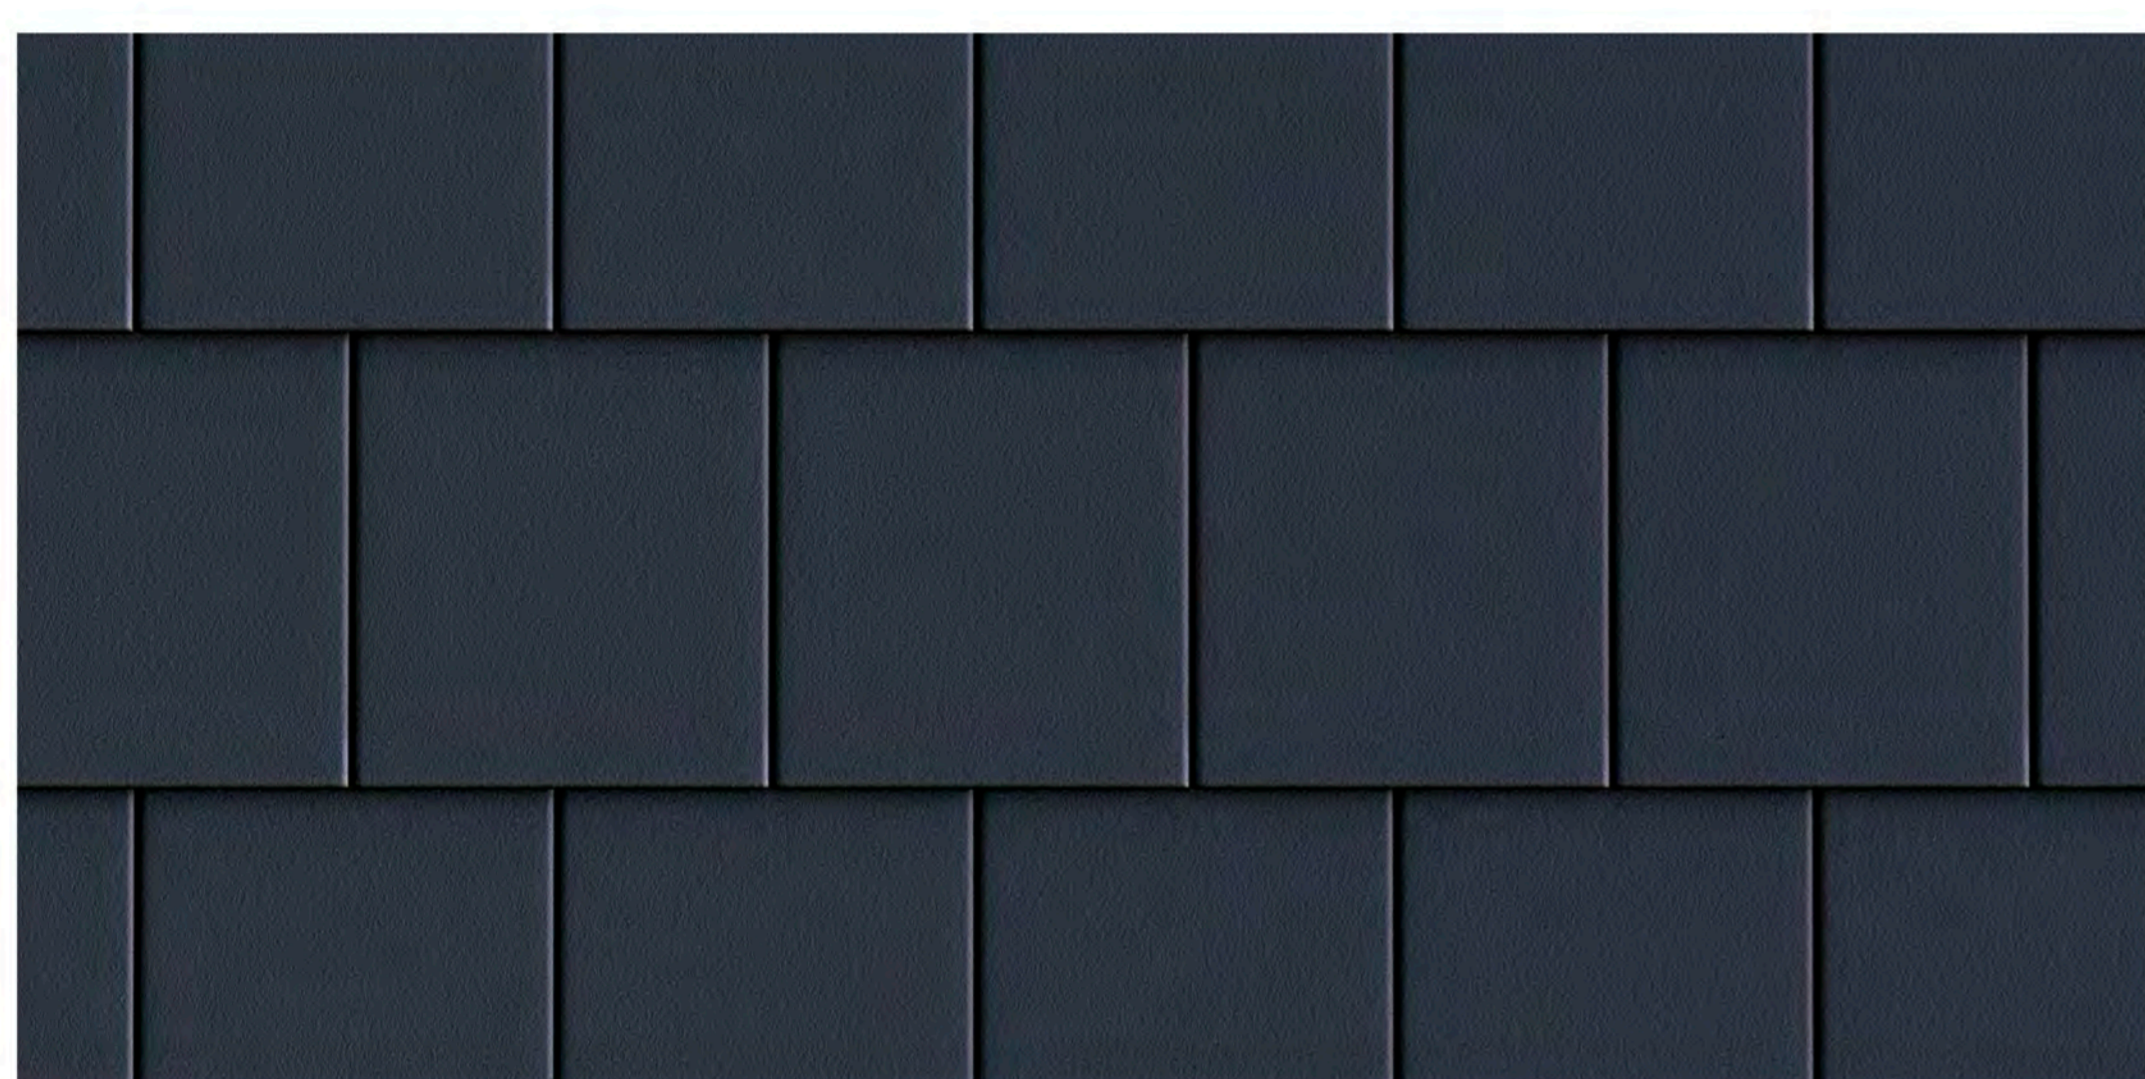

KRIASTAK

НАТУРАЛЬНЫЕ КРОВЕЛЬНЫЕ МАТЕРИАЛЫ

ПРАЙС-ЛИСТ 2025 РЯДНАЯ ЧЕРЕПИЦА / ЦВЕТОВЫЕ РЕШЕНИЯ

■ Platt
Графит