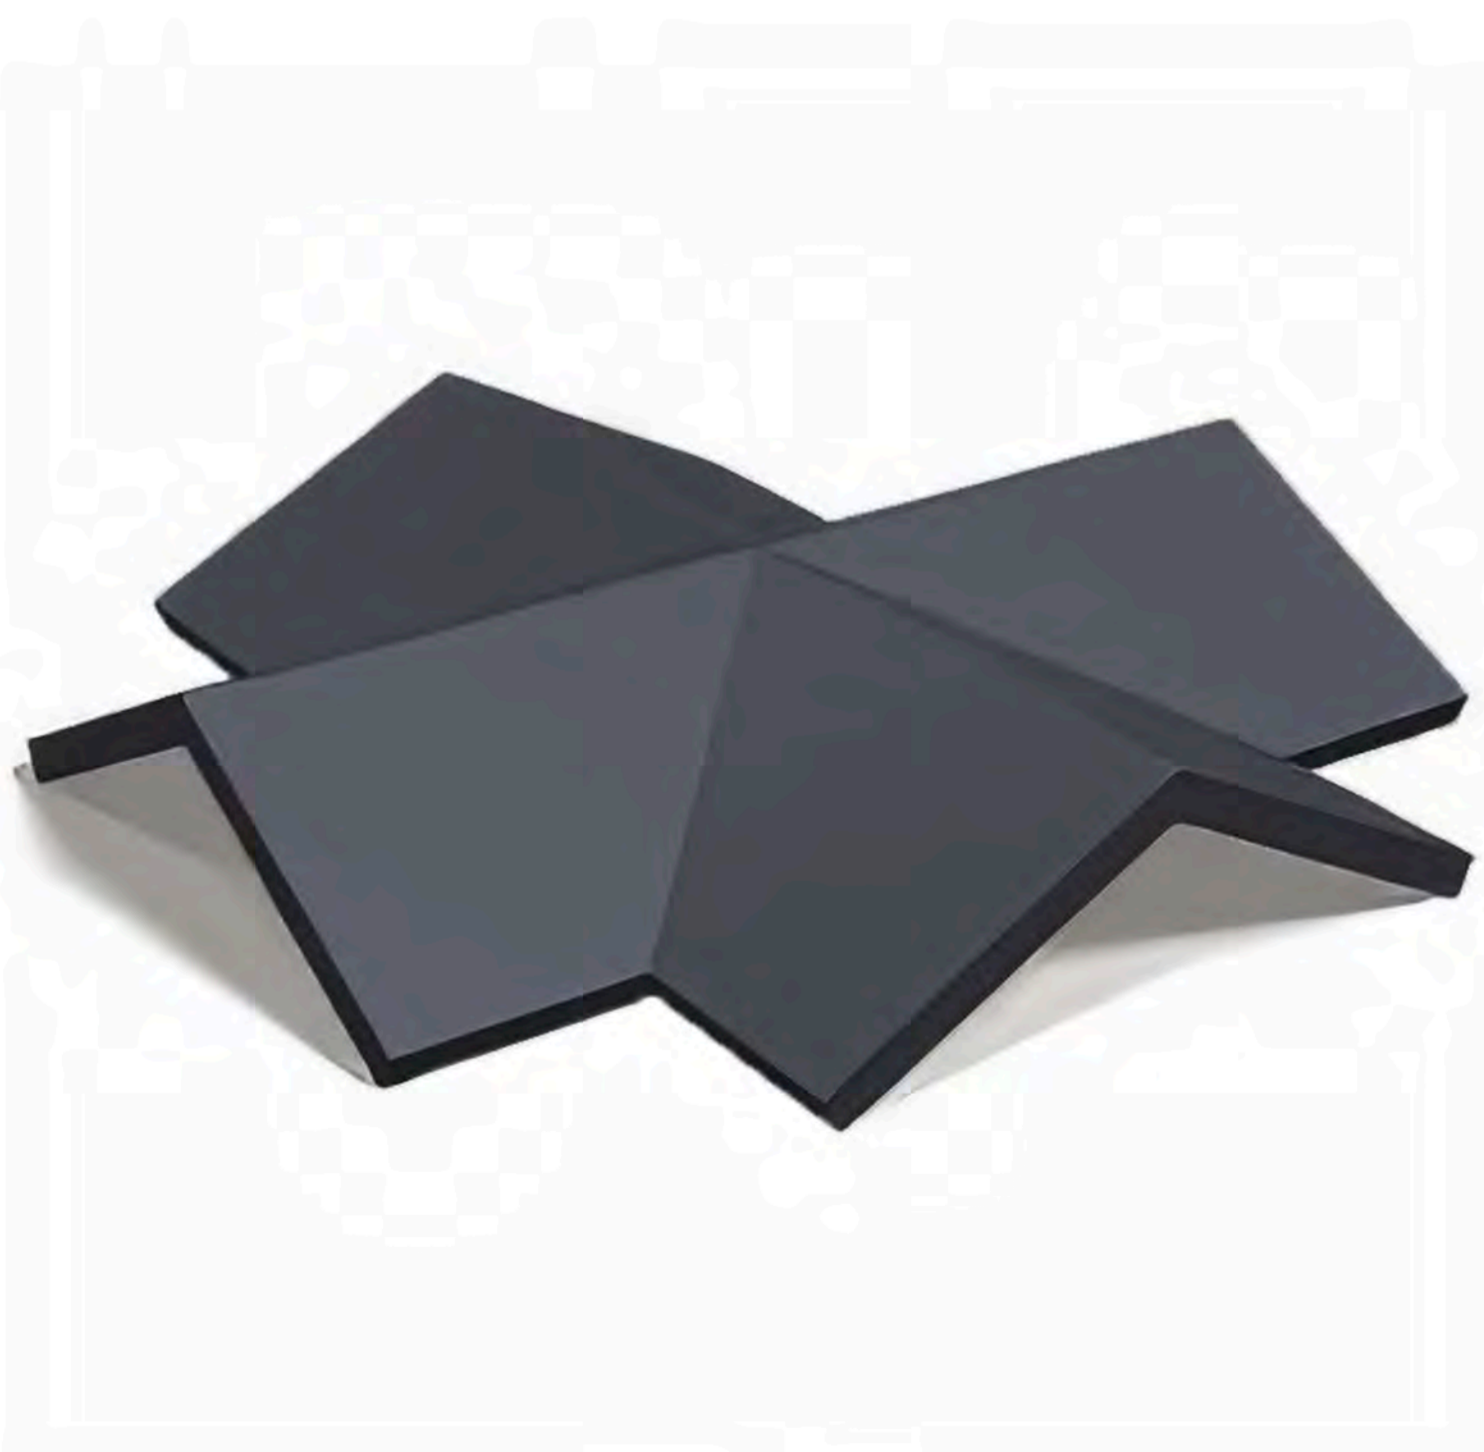

Упаковка, шт./поддон 20
Вес кг/шт. 8,4
Длина, мм 340
Ширина, мм 340
Высота, мм 110

Х-ОБРАЗНАЯ КОНЬКОВАЯ ЧЕРЕПИЦА, модель PLATT

Цвет	Артикул	Цена, руб
PLATT, графит	021048	6140
PLATT, антрацит	021030	6140
PLATT, черный	021020	6140
PLATT, кирпично-красный	021024	6140
PLATT, коричневый	021022	6140

+7 (800) 600 8929

www.kriastak.ru