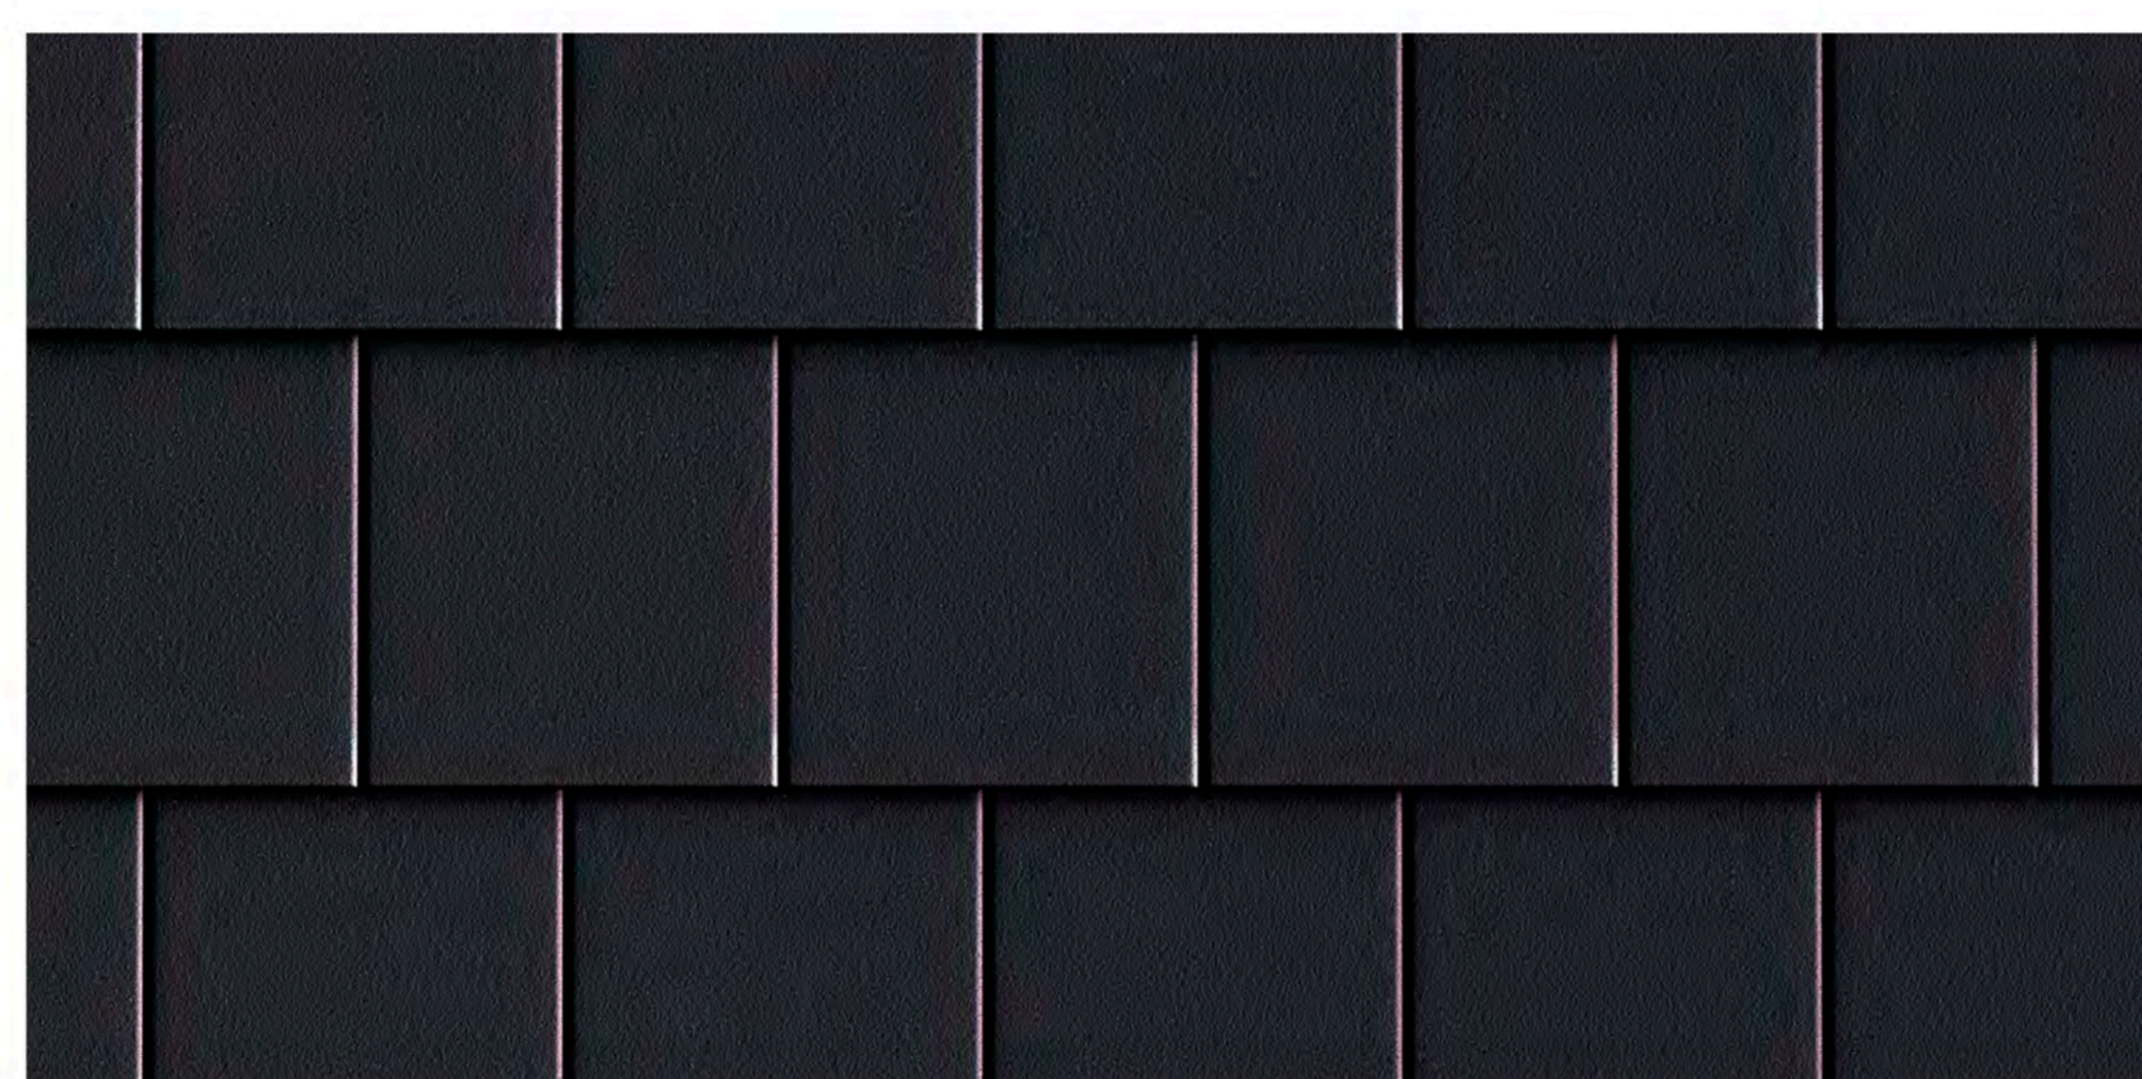

■ Platt
Антрацит