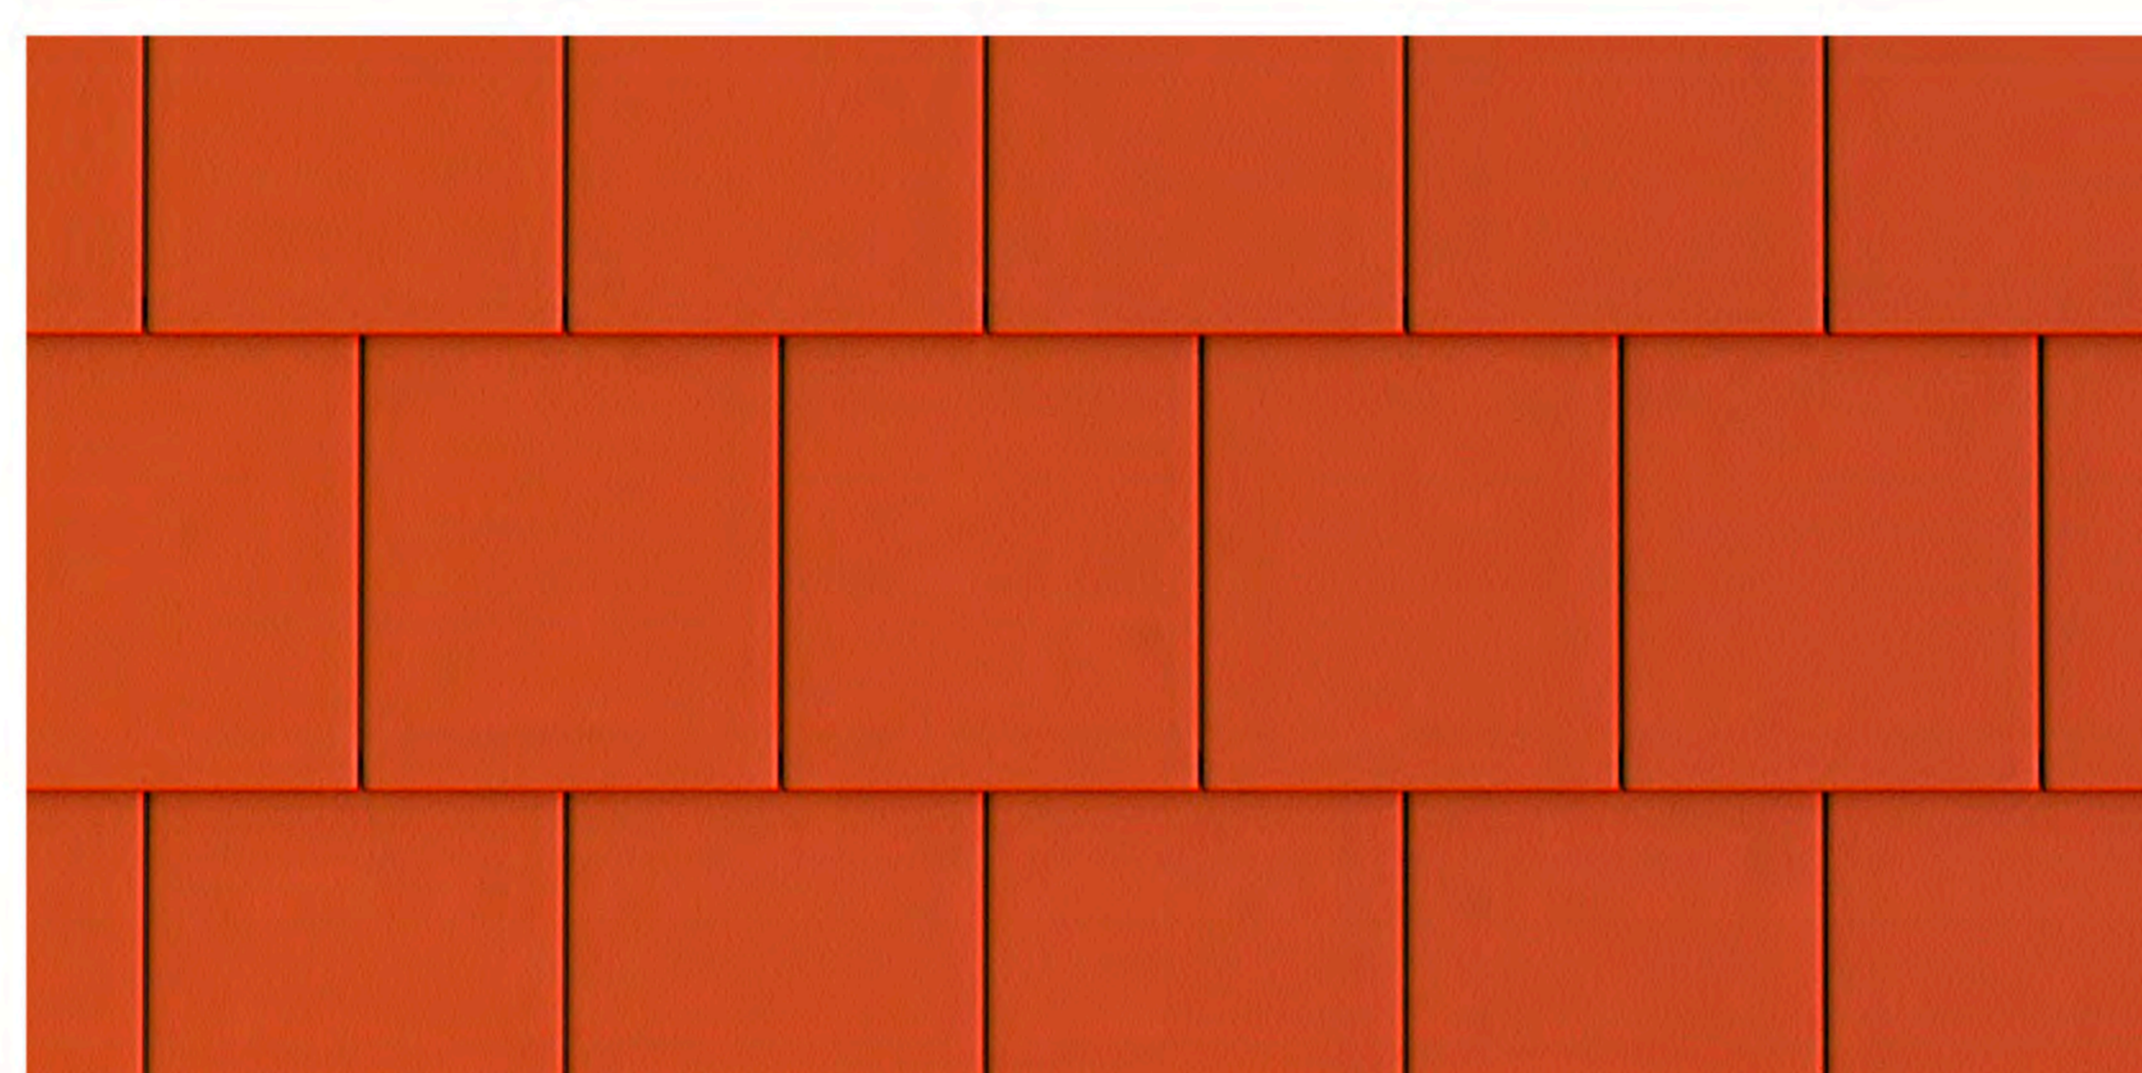

■ Platt
Кирпично-красный