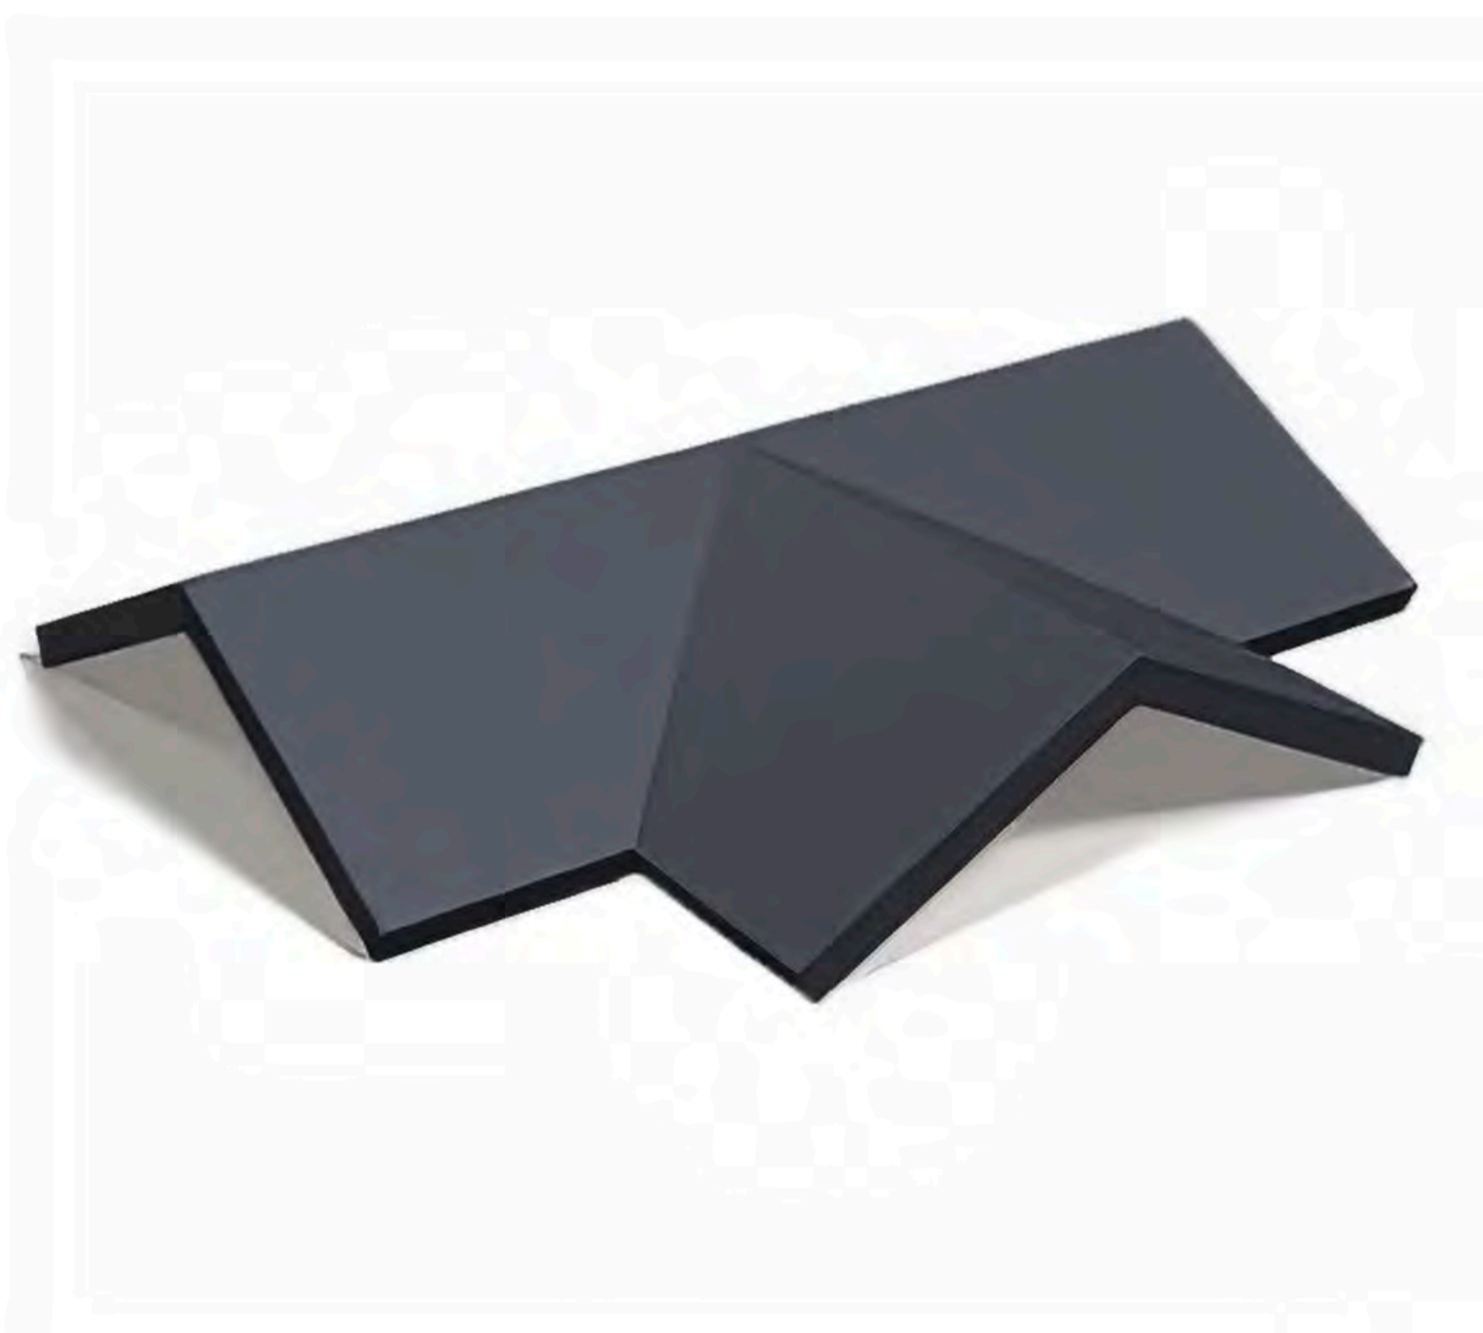

+7 (800) 600 8929

www.kriastak.ru

KRIASTAK

НАТУРАЛЬНЫЕ КРОВЕЛЬНЫЕ МАТЕРИАЛЫ

ПРАЙС-ЛИСТ 2025 НОВИНКИ АССОРТИМЕНТА

НОВИНКА 2024 года: СПЕЦИАЛЬНЫЕ КОНЬКОВЫЕ ЭЛЕМЕНТЫ PLATT

Специальные коньковые элементы черепицы предназначены для монтажа сложных узлов при горизонтальном схождении коньков и придают кровле строгий законченный вид.