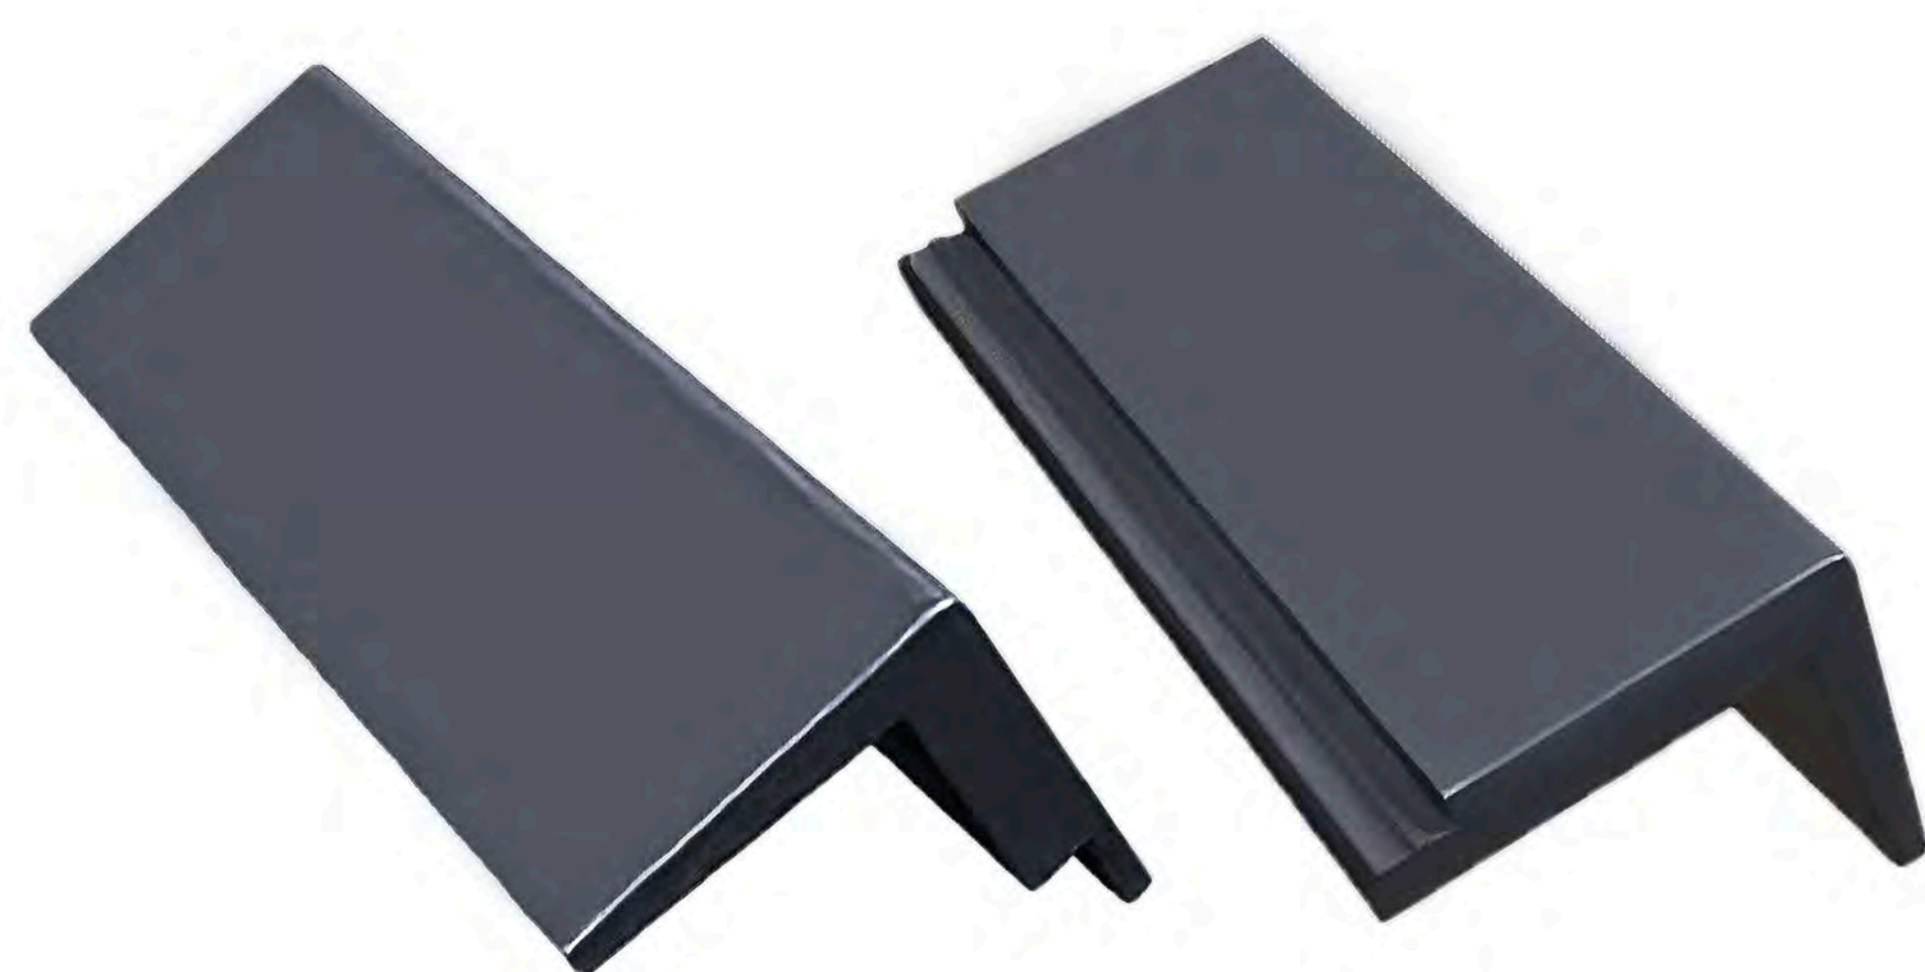

Упаковка, шт./поддон 16
Вес кг/шт. 3,6
Длина, мм 420
Ширина, мм 120-150
Высота, мм 95-125

БОКОВАЯ ПОЛОВИНЧАТАЯ ЧЕРЕПИЦА, модель PLATT

Цвет	Артикул	Цена, руб
PLATT, графит	021448 021348	1680
PLATT, антрацит	021430 021330	1680
PLATT, черный	021420 021320	1680
PLATT, кирпично-красный	021424 021324	1680
PLATT, коричневый	021422 021322	1680

+7 (800) 600 8929

www.kriastak.ru