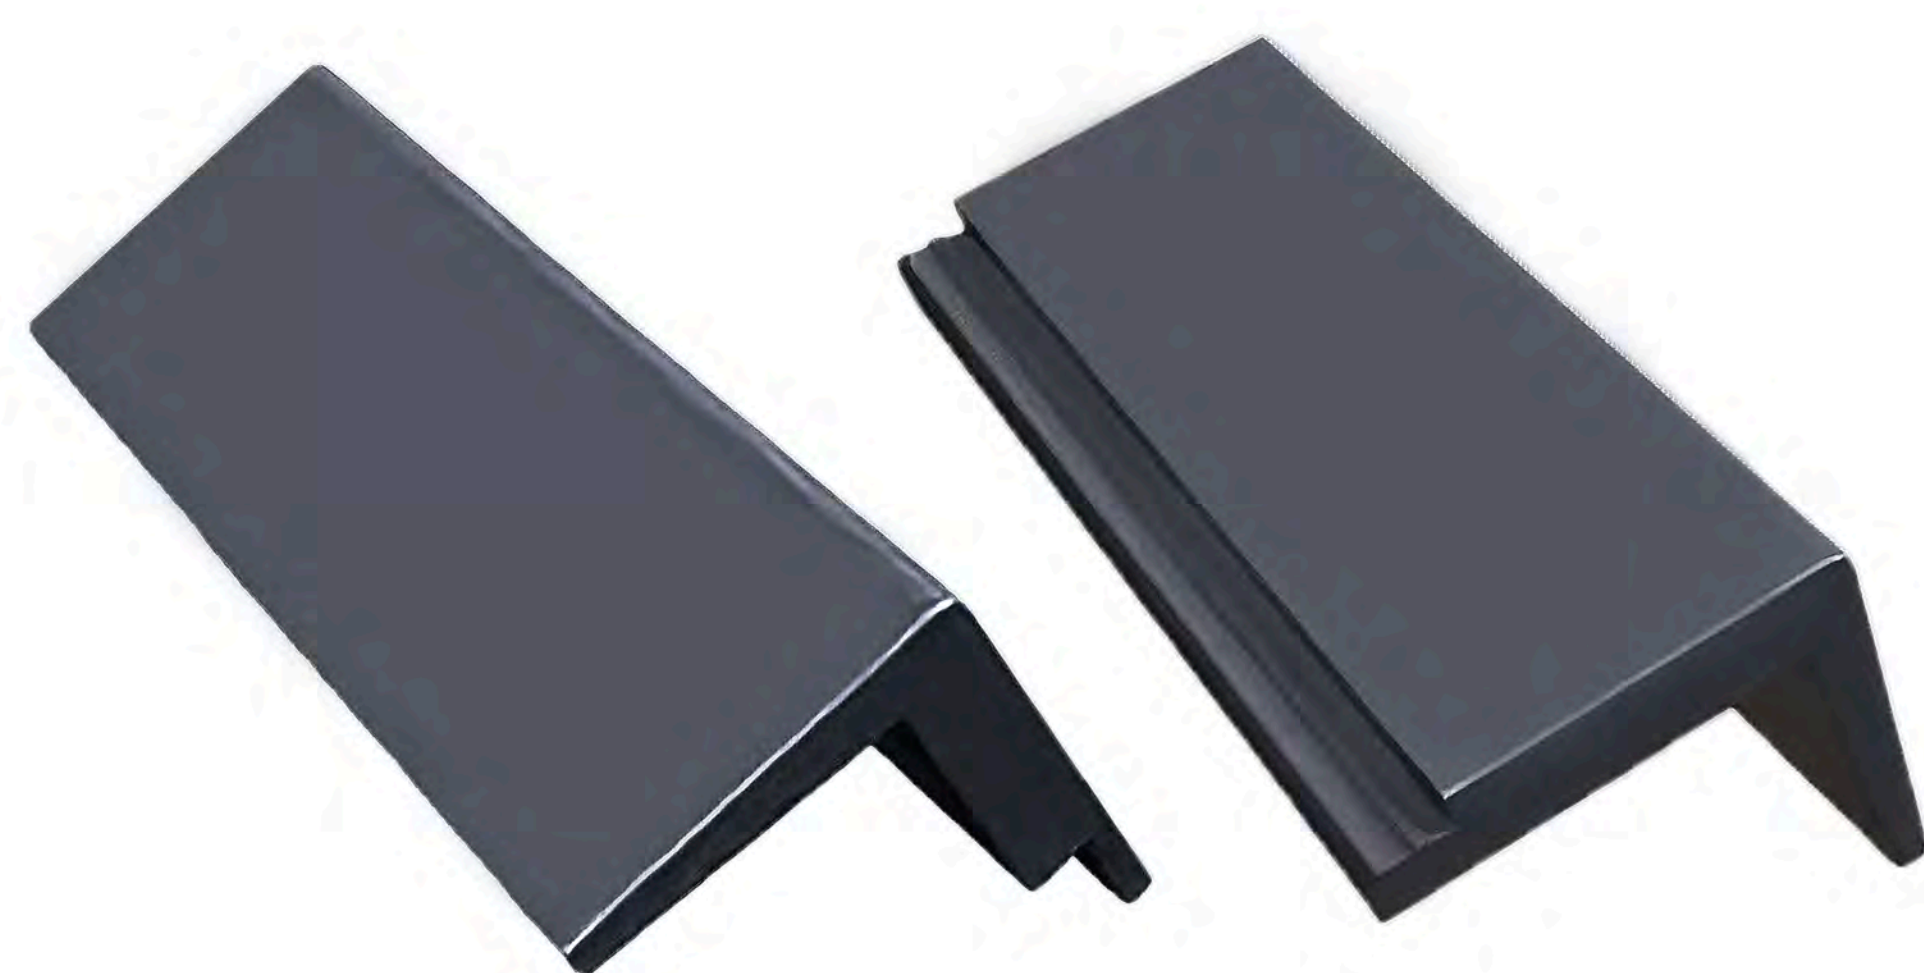

Упаковка, шт./поддон 16
Вес кг/шт. 3,6
Длина, мм 420
Ширина, мм 120-150
Высота, мм 95-125

БОКОВАЯ ПОЛОВИНЧАТАЯ ЧЕРЕПИЦА, модель PLATT

Цвет	Артикул	Цена, руб
PLATT, графит	021448 021348	1680
PLATT, антрацит	021430 021330	1680
PLATT, черный	021420 021320	1680
PLATT, кирпично-красный	021424 021324	1680
PLATT, коричневый	021422 021322	1680

+7 (800) 600 8929

www.kriastak.ru