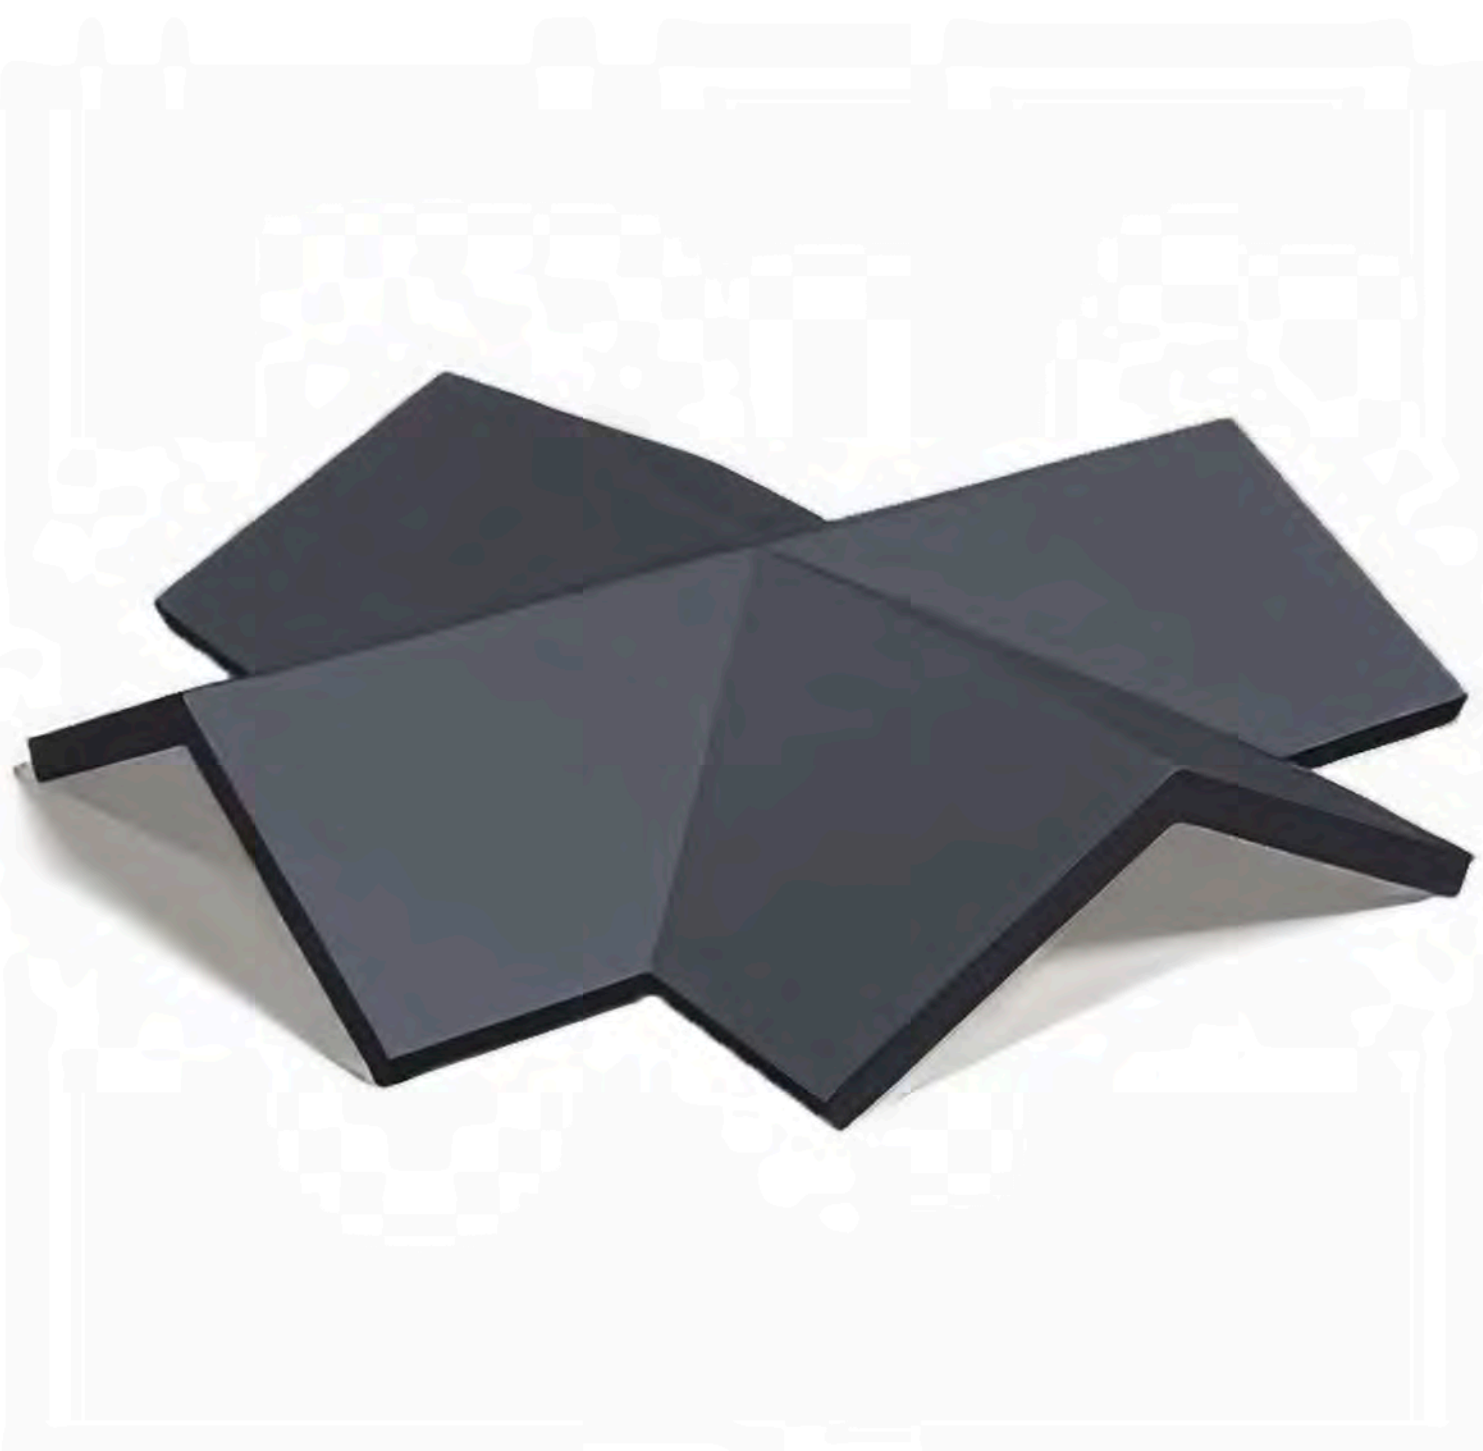

Упаковка, шт./поддон 20
Вес кг/шт. 8,4
Длина, мм 340
Ширина, мм 340
Высота, мм 110

Х-ОБРАЗНАЯ КОНЬКОВАЯ ЧЕРЕПИЦА, модель PLATT

Цвет	Артикул	Цена, руб
PLATT, графит	021048	6140
PLATT, антрацит	021030	6140
PLATT, черный	021020	6140
PLATT, кирпично-красный	021024	6140
PLATT, коричневый	021022	6140

+7 (800) 600 8929

www.kriastak.ru