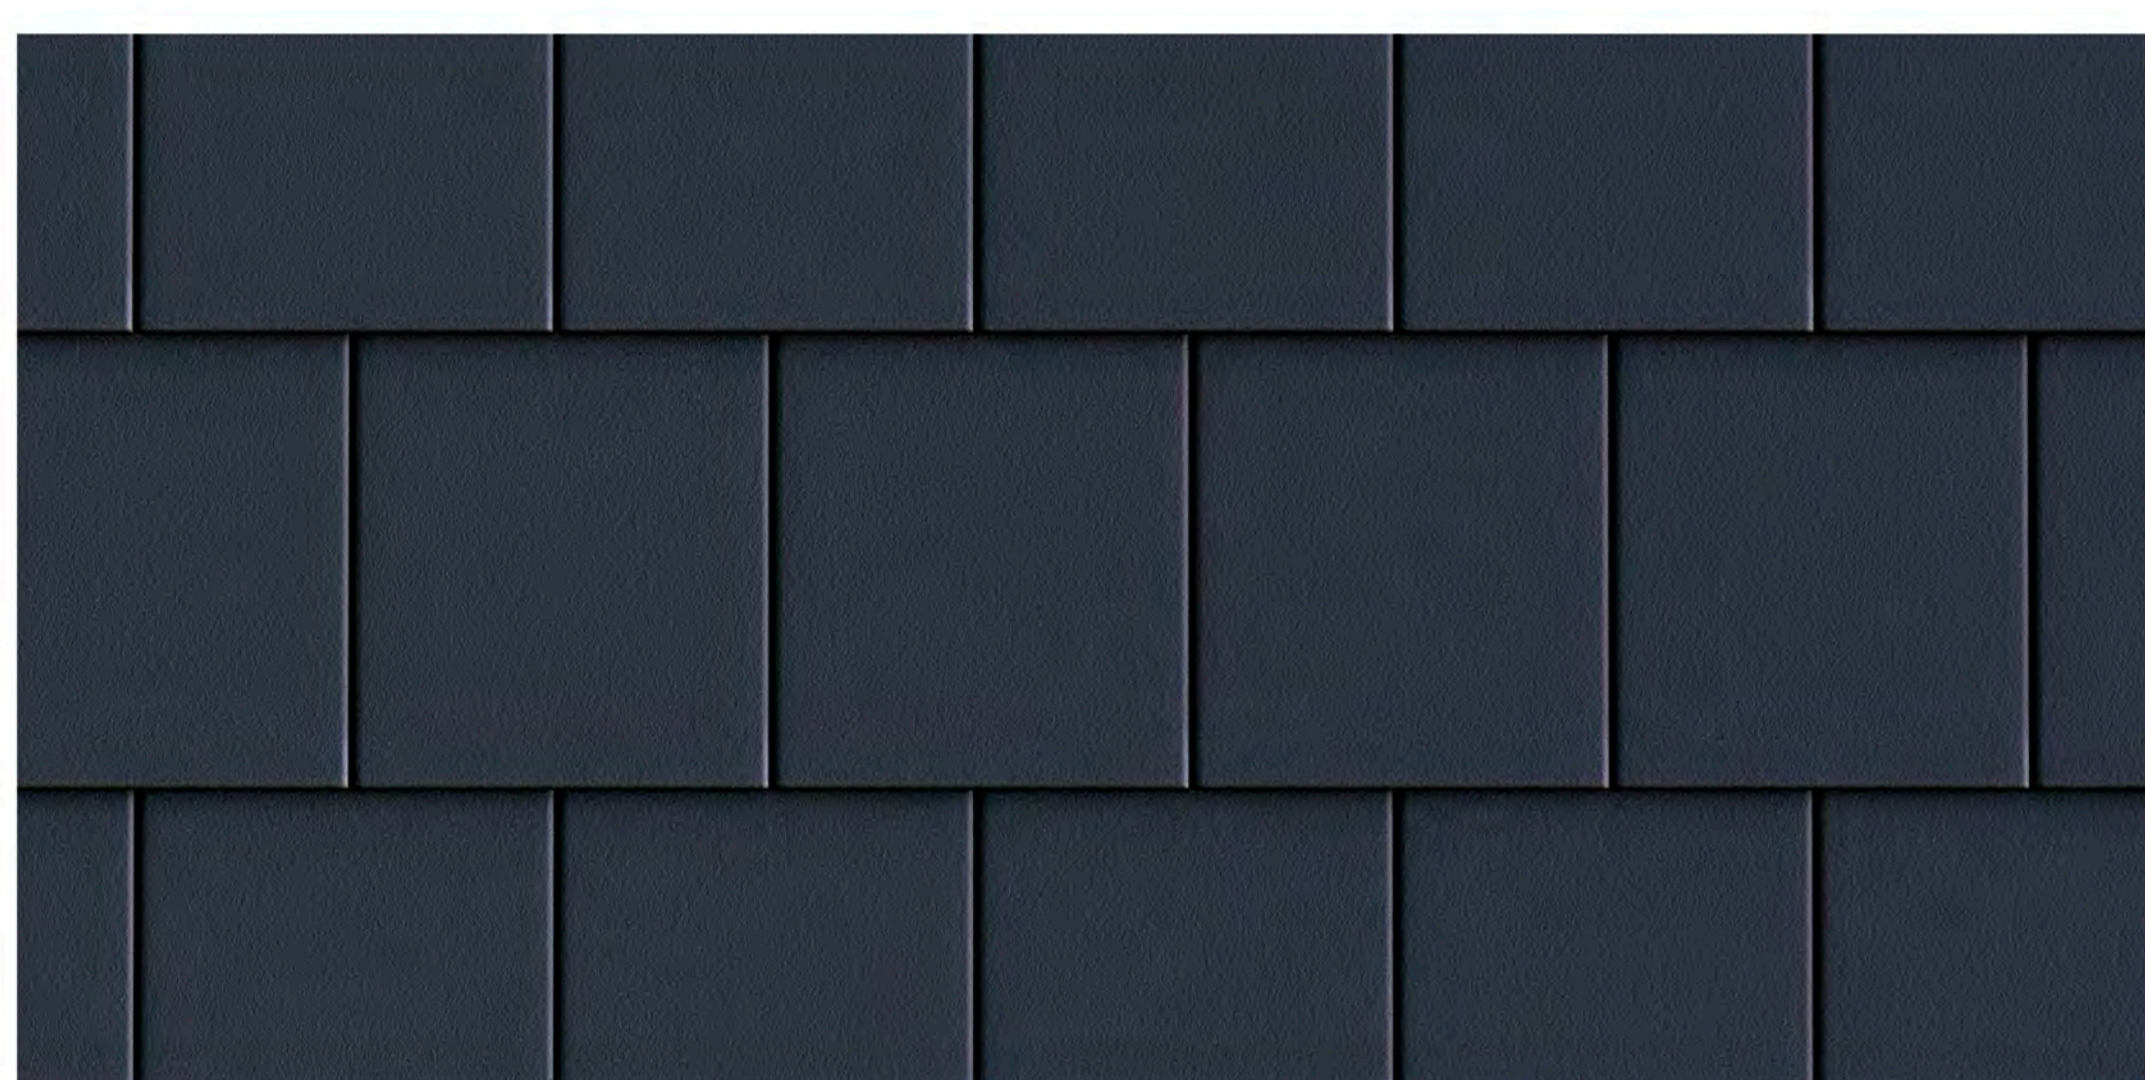

KRIASTAK

НАТУРАЛЬНЫЕ КРОВЕЛЬНЫЕ МАТЕРИАЛЫ

ПРАЙС-ЛИСТ 2025 РЯДНАЯ ЧЕРЕПИЦА / ЦВЕТОВЫЕ РЕШЕНИЯ

■ Platt
Графит