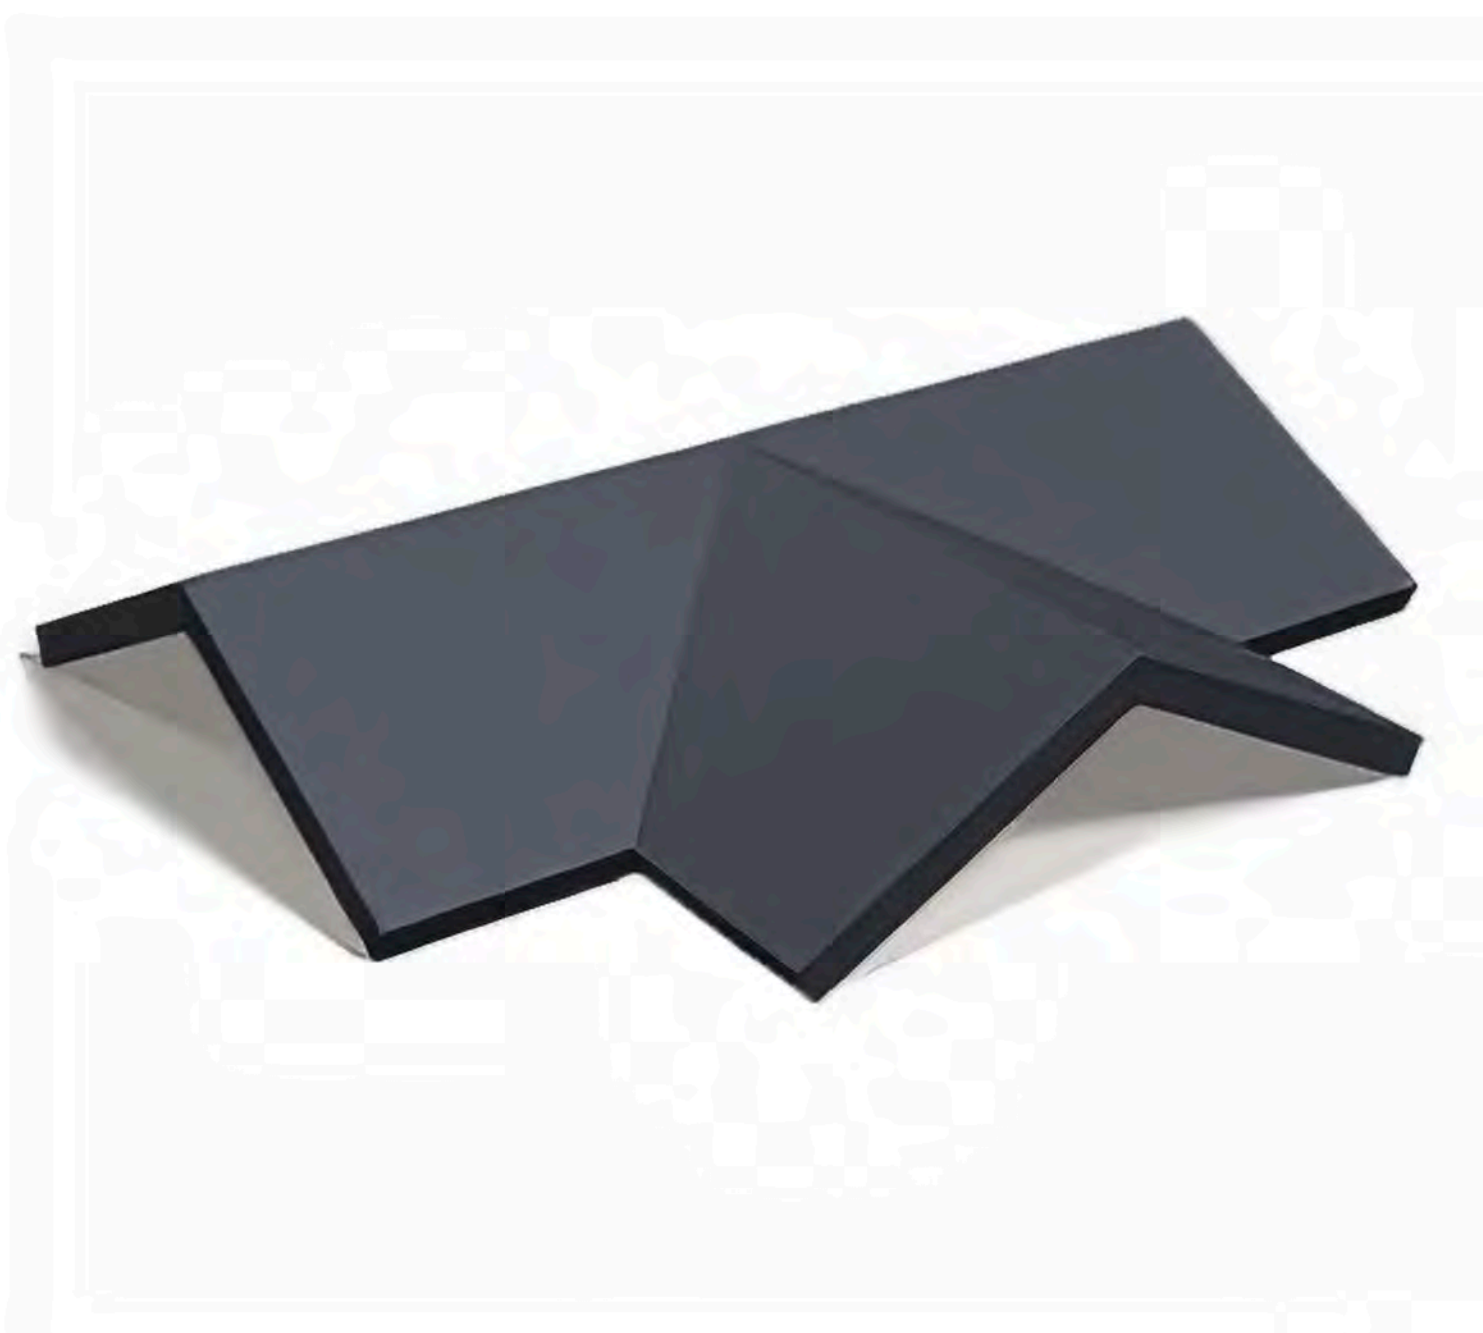

+7 (800) 600 8929

www.kriastak.ru

KRIASTAK

НАТУРАЛЬНЫЕ КРОВЕЛЬНЫЕ МАТЕРИАЛЫ

ПРАЙС-ЛИСТ 2025 НОВИНКИ АССОРТИМЕНТА

НОВИНКА 2024 года: СПЕЦИАЛЬНЫЕ КОНЬКОВЫЕ ЭЛЕМЕНТЫ PLATT

Специальные коньковые элементы черепицы предназначены для монтажа сложных узлов при горизонтальном схождении коньков и придают кровле строгий законченный вид.