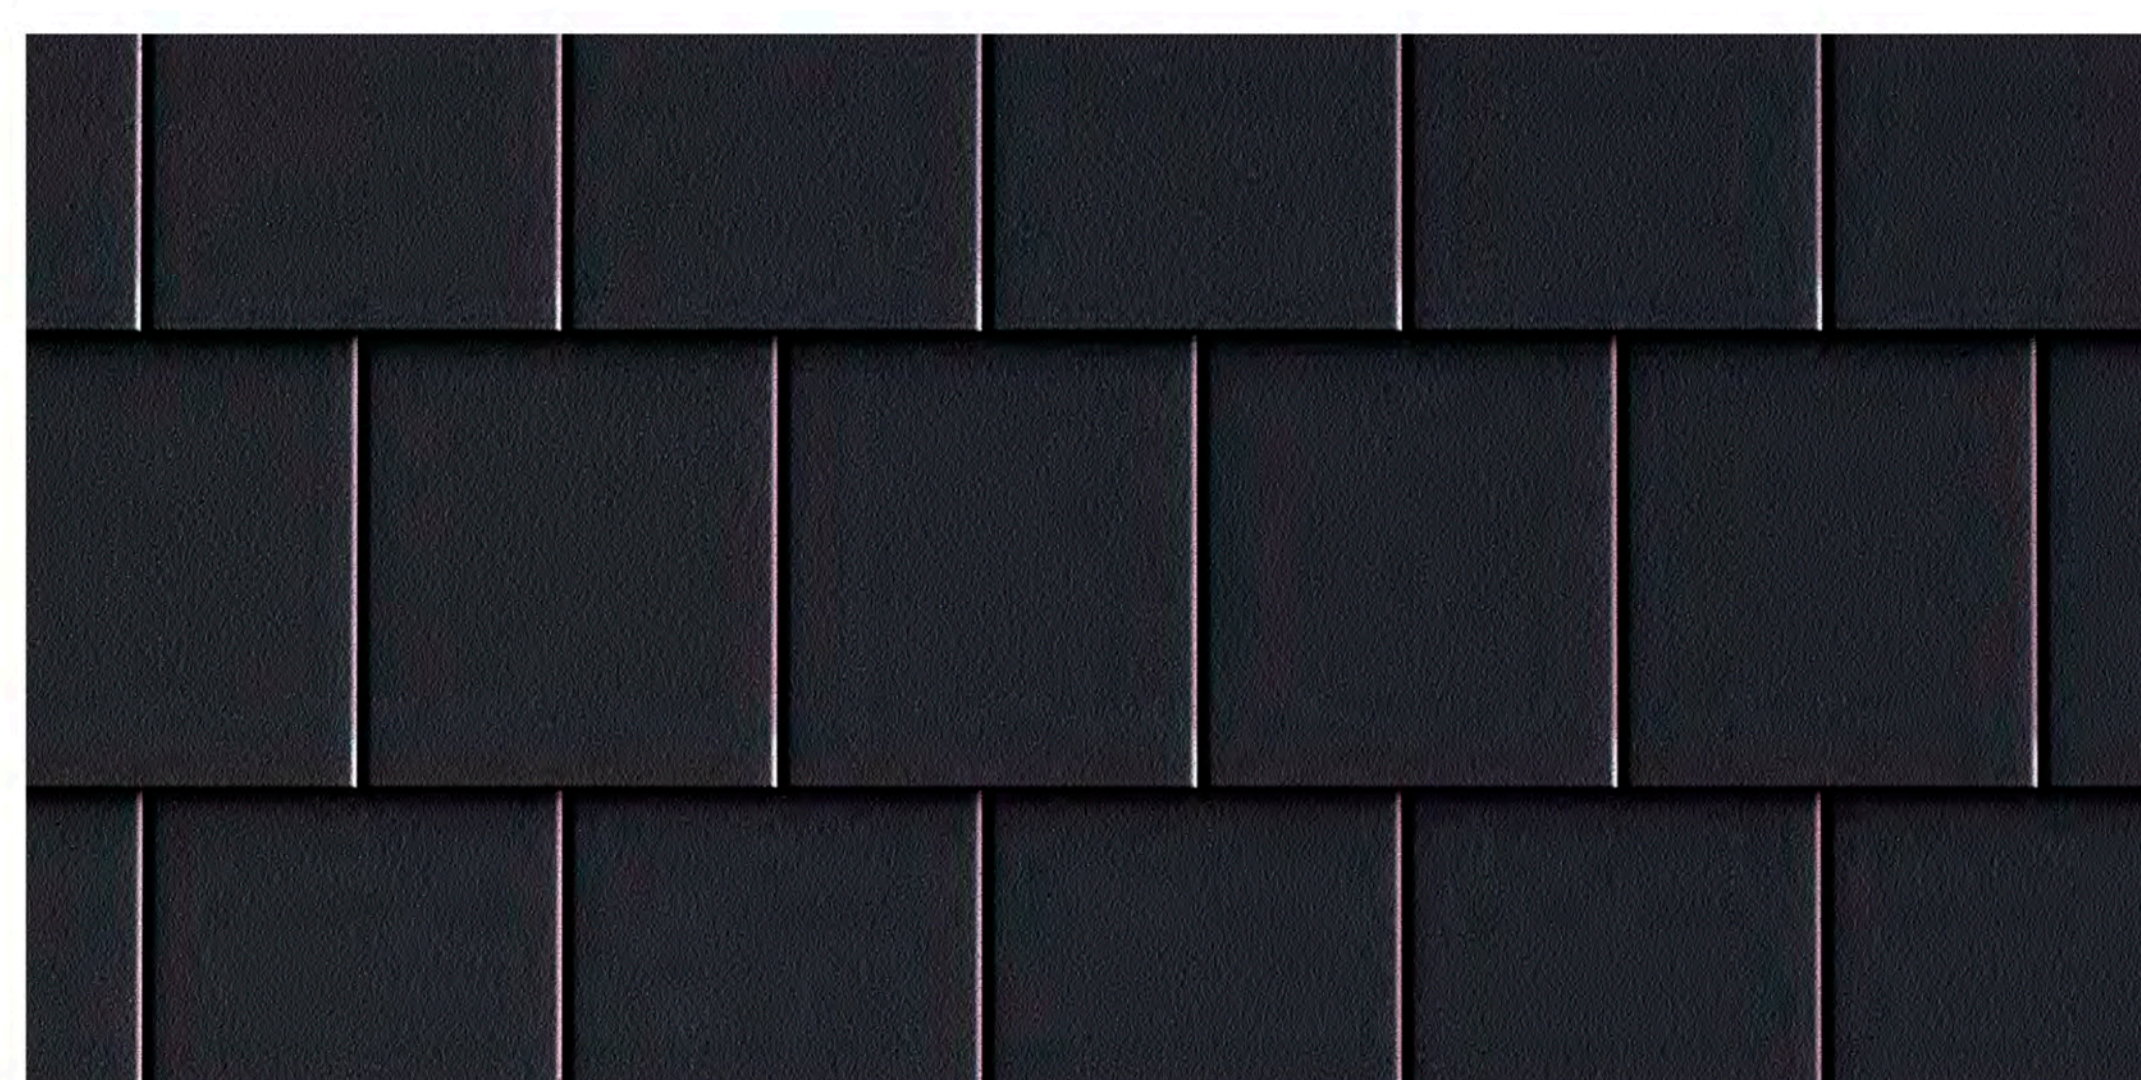

■ Platt
Антрацит