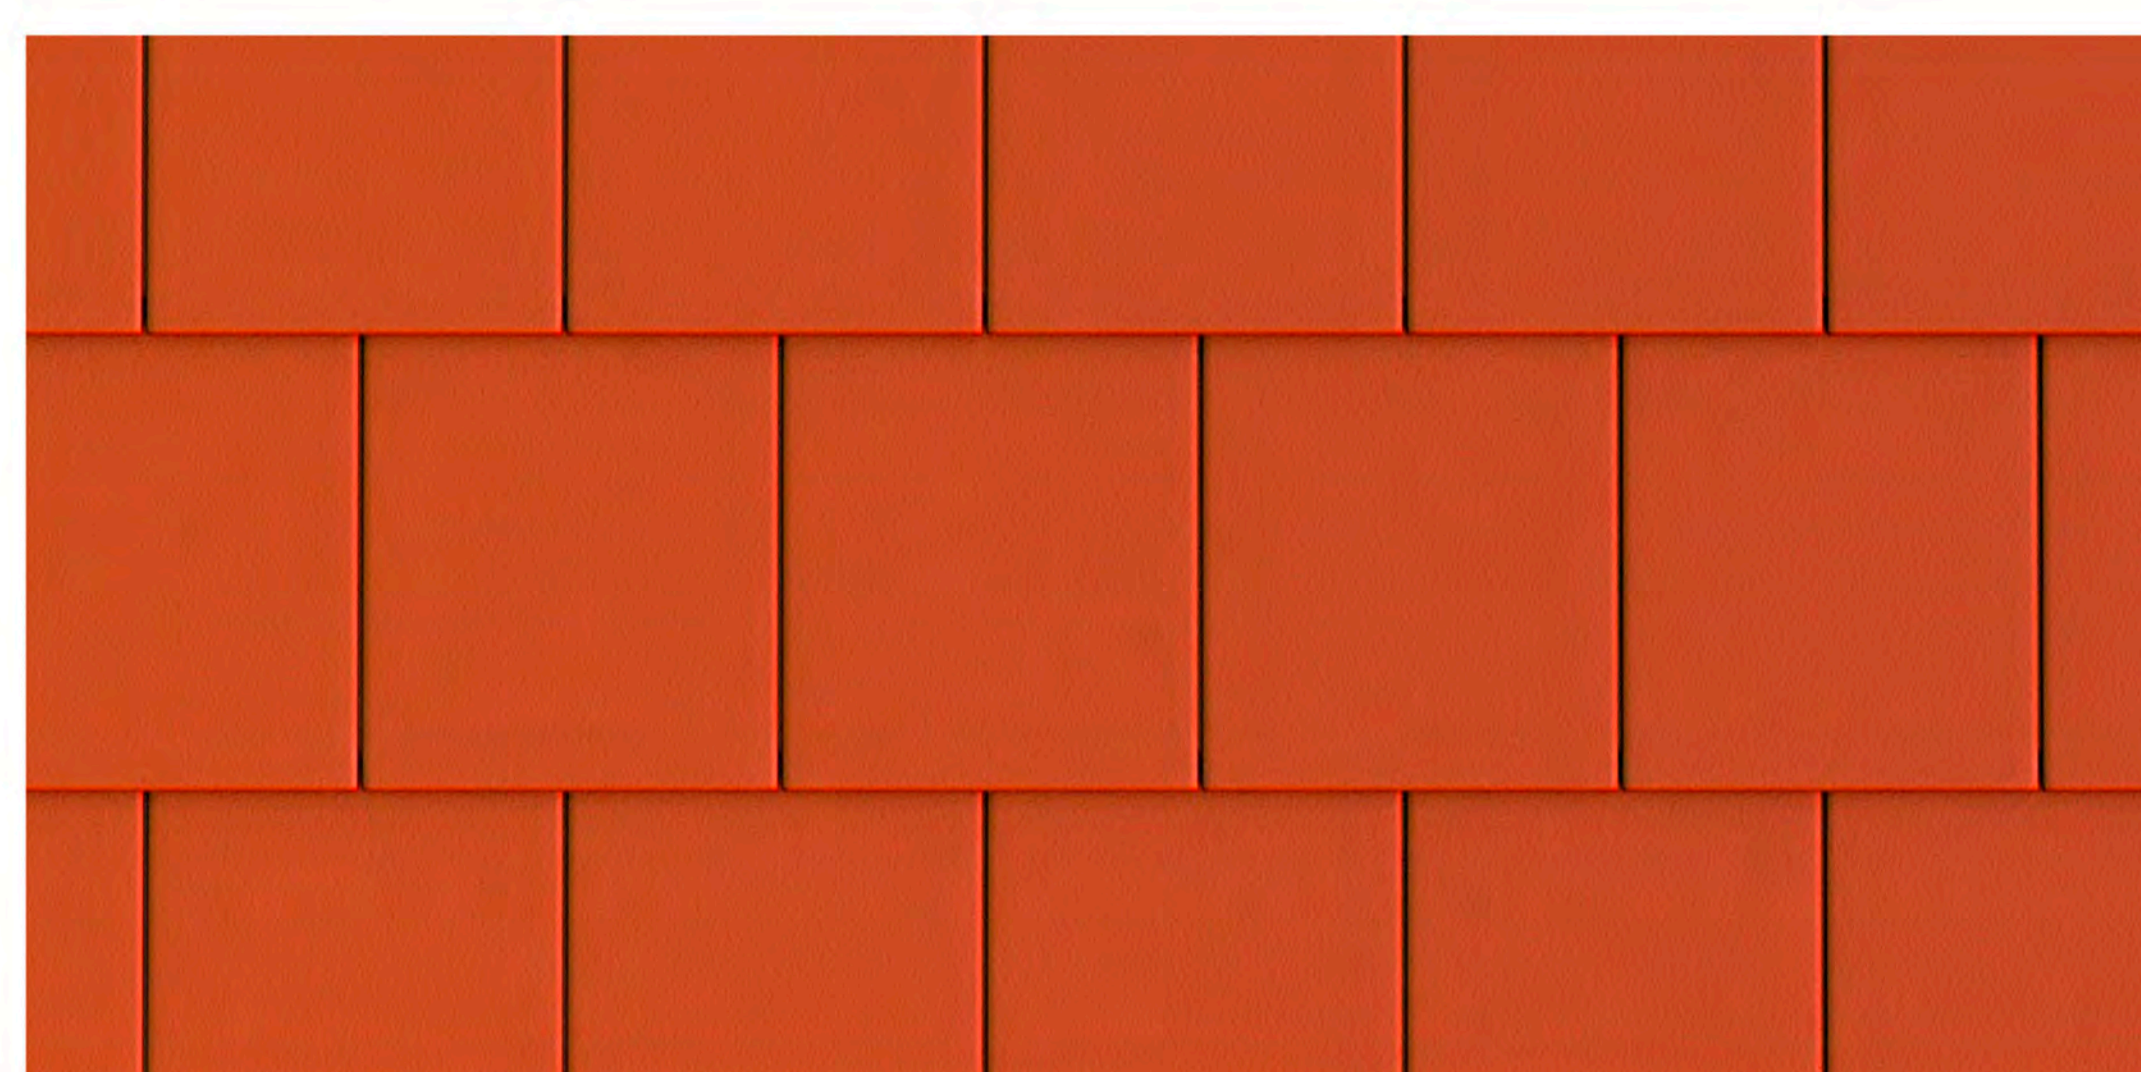

■ Platt
Кирпично-красный