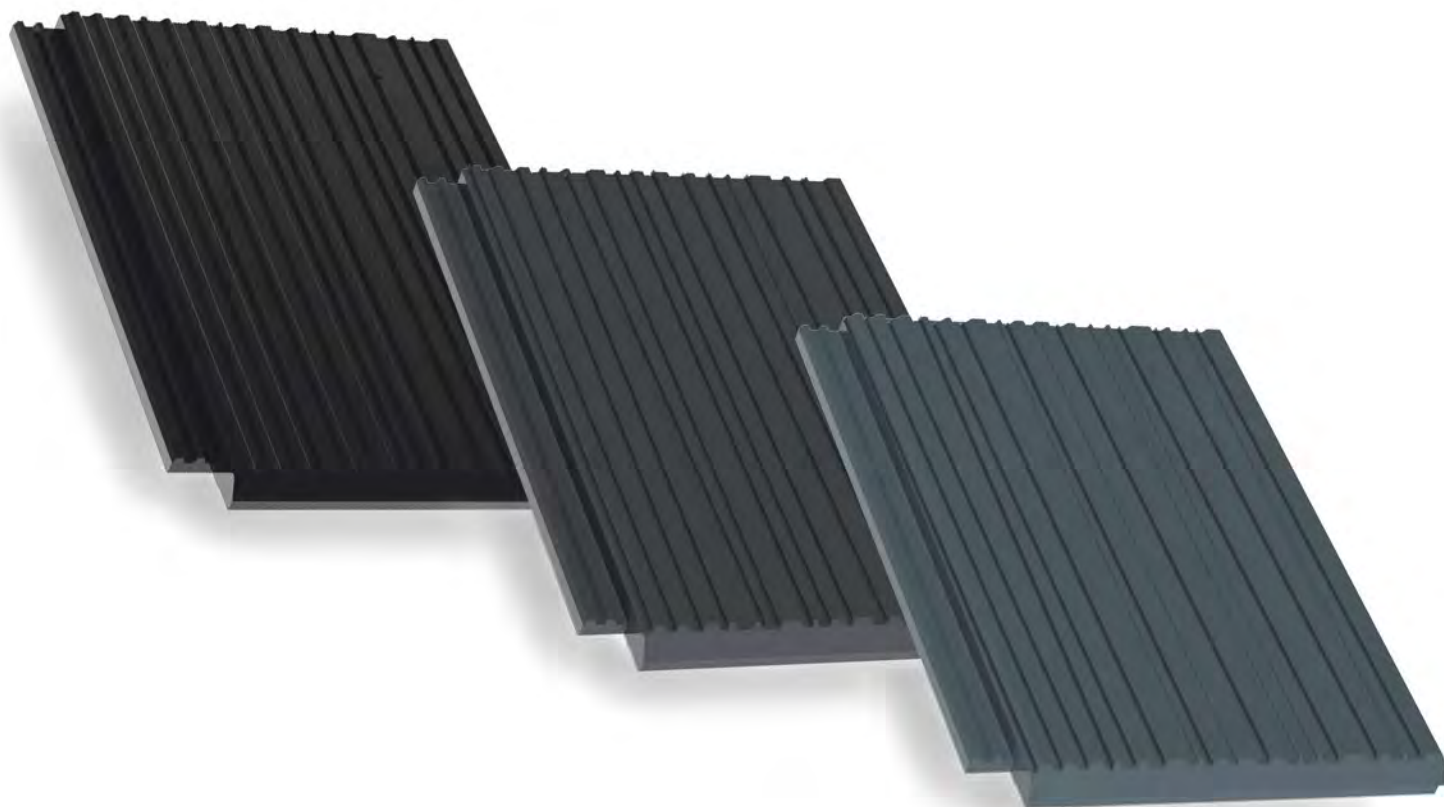

KRIASTAK

НАТУРАЛЬНЫЕ КРОВЕЛЬНЫЕ МАТЕРИАЛЫ

ПРАЙС-ЛИСТ 2026
НОВИНКИ АССОРТИМЕНТА

ПРАЙС-ЛИСТ ТМ KRIASTAK GUARD

(ЦФО, СЗФО, ПФО, УФО, СФО, ЮФО, СКФО)

+7 (800) 600 8929

www.kriastak.ru

KRIASTAK

НАТУРАЛЬНЫЕ КРОВЕЛЬНЫЕ МАТЕРИАЛЫ

НОВИНКА 2026 года: ГРАНЁНАЯ ЧЕРЕПИЦА, модель GUARD

Дизайн в духе скандинавской лаконичности - выразительная форма, вдохновлённая традициями стиля Северной Европы с добавлением современных трендов.

- Эффект старины без хлопот с реставрацией — материал изначально разработан с имитацией потёртостей и текстуры старой керамики.
- Современное звучание благодаря использованию технологичных паттернов.
- Универсальность в сочетании с разными архитектурными стилями, от классики до минимализма.
- Простота монтажа - плоская форма облегчает укладку и сокращает время работ.
- Долговечность — современные технологии производства гарантируют длительный срок службы без потери внешнего вида.

Упаковка, шт./поддон	210
Вес кг/шт.	6,2
Длина, мм	420
Ширина, мм	330
Высота, мм	25
Штук на м²	10

РЯДНАЯ ЧЕРЕПИЦА, модель GUARD

Цвет	Артикул	Цена, руб
GUARD, графит	01034448	260
GUARD, антрацит	01034430	260
GUARD, черный	01035120	260

Упаковка, шт./поддон	36
Вес кг/шт.	7,4
Длина, мм	420
Ширина, мм	330
Высота, мм	150

ВЕНТИЛЯЦИОННАЯ ЧЕРЕПИЦА, модель GUARD

Цвет	Артикул	Цена, руб
GUARD, графит	01034648	3580
GUARD, антрацит	01034630	3580
GUARD, черный	01034620	3580