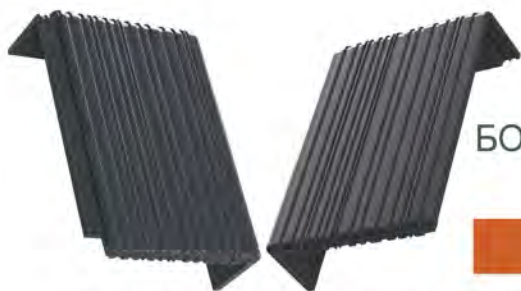

Упаковка, шт/паллет Штучно
Вес кг/шт. 6,4
Длина, мм 420
Ширина, мм 330
Высота, мм 130

ПУЛЬТОВАЯ ЧЕРЕПИЦА

Цвет	Артикул	Цена, руб
GUARD, графит	01035548	3930
GUARD, антрацит	01035530	3930
GUARD, черный	01035520	3930

НОВИНКА 2026 года:
ГРАНЁНАЯ ЧЕРЕПИЦА, модель GUARD

Упаковка, шт/паллет	Штучно
Вес кг/шт.	3,4
Длина, мм	420
Ширина, мм	180
Высота, мм	130

ПУЛЬТОВАЯ ПОЛОВИНЧАТАЯ ЧЕРЕПИЦА

Цвет	Артикул	Цена, руб
GUARD, графит	01035448	1860
GUARD, антрацит	01035430	1860
GUARD, черный	01035420	1860